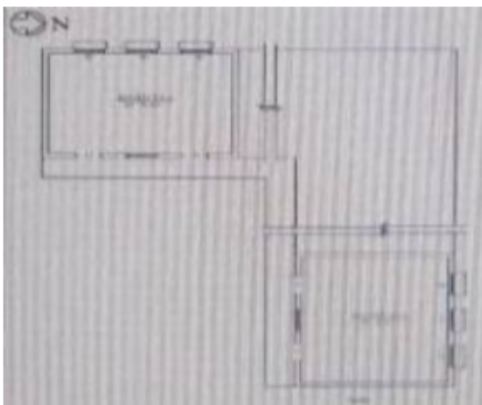

নির্বাচক নিবন্ধন আধিকারিকের স্বাক্ষর

Nazri Naksha

Google Map View

Polling Station Building Front View

Polling Station Front View

Cad View

Key MAP View

1	SCG3237302	নাম : জগন্নাথ বন্দ্যোপাধ্যায় পিতার নাম: কালিদাস বন্দ্যোপাধ্যায় বাড়ির নং : n0702 বয়স : 68 লিঙ্গ : পুরুষ	ফটো উপলব্ধ	2	SCG3231123	নাম : বাসবী বন্দ্যোপাধ্যায় স্বামীর নাম: জগন্নাথ বন্দ্যোপাধ্যায় বাড়ির নং : n0699 বয়স : 62 লিঙ্গ : মহিলা	ফটো উপলব্ধ	#2	3	SCG3125648	নাম : রক্তিম ভট্টাচার্য্য পিতার নাম: রতন কান্তি ভট্টাচার্য্য বাড়ির নং : ৯০ বয়স : 54 লিঙ্গ : পুরুষ	ফটো উপলব্ধ
4	SCG3158524	নাম : কৃতিমান গুপ্ত পিতার নাম: জগদীশ চন্দ্র গুপ্ত বাড়ির নং : n0658 বয়স : 86 লিঙ্গ : পুরুষ	ফটো উপলব্ধ	5	SCG3163631	নাম : কম্পনা মন্ডল স্বামীর নাম: কলিপদ মণ্ডল বাড়ির নং : n0628 বয়স : 49 লিঙ্গ : মহিলা	ফটো উপলব্ধ	6	SCG1418714	নাম : গীতা বোস স্বামীর নাম: ভোলানাথ বোস বাড়ির নং : 1A বয়স : 80 লিঙ্গ : মহিলা	ফটো উপলব্ধ	
7	LMW3732757	নাম : স্বপ্না পাল স্বামীর নাম: তাপস কুমার পাল বাড়ির নং : 1A বয়স : 57 লিঙ্গ : মহিলা	ফটো উপলব্ধ	8	SCG3000718	নাম : শুভব্রত পাল পিতার নাম: তাপস কুমার পাল বাড়ির নং : 1A4 বয়স : 26 লিঙ্গ : পুরুষ	ফটো উপলব্ধ	9	SCG3124393	নাম : স্বপ্ন মন্ডল স্বামীর নাম: বলাই মণ্ডল বাড়ির নং : 1A/4 বয়স : 69 লিঙ্গ : মহিলা	ফটো উপলব্ধ	
10	LMW3732765	নাম : তাপস কুমার পাল পিতার নাম: গোপাল চন্দ্র পাল বাড়ির নং : 1A/4 বয়স : 60 লিঙ্গ : পুরুষ	ফটো উপলব্ধ	11	SCG1616184	নাম : শ্যামলেন্দু সেনগুপ্ত পিতার নাম: সুবীর কুমার সেনগুপ্ত বাড়ির নং : 1B বয়স : 85 লিঙ্গ : পুরুষ	ফটো উপলব্ধ	12	SCG1616192	নাম : সুমিতা সেনগুপ্ত স্বামীর নাম: শ্যামলেন্দু সেনগুপ্ত বাড়ির নং : 1B বয়স : 75 লিঙ্গ : মহিলা	ফটো উপলব্ধ	
13	SCG1616176	নাম : সানন্দ সেনগুপ্ত পিতার নাম: শ্যামলেন্দু সেনগুপ্ত বাড়ির নং : 1B বয়স : 48 লিঙ্গ : পুরুষ	ফটো উপলব্ধ	14	FKH3348455	নাম : লিডিয়া সেনগুপ্ত স্বামীর নাম: সানন্দ সেনগুপ্ত বাড়ির নং : 1B বয়স : 39 লিঙ্গ : মহিলা	ফটো উপলব্ধ	15	SCG1615491	নাম : সোহিনি ব্যানার্জী পিতার নাম: কল্লোল কুমার চক্রবর্তী বাড়ির নং : 2 বয়স : 35 লিঙ্গ : মহিলা	ফটো উপলব্ধ	
16	SCG1615590	নাম : অনিন্দিতা বিশ্বাস পিতার নাম: নিরঞ্জন বিশ্বাস বাড়ির নং : 2 বয়স : 37 লিঙ্গ : মহিলা	ফটো উপলব্ধ	17	SCG1615392	নাম : সন্দীপ সরকার মায়ের নাম: রীনা সরকার বাড়ির নং : 2 বয়স : 40 লিঙ্গ : মহিলা	ফটো উপলব্ধ	18	APH1498799	নাম : প্রিয়ঙ্কা সরকার স্বামীর নাম: সন্দীপ সরকার বাড়ির নং : 2 বয়স : 33 লিঙ্গ : মহিলা	ফটো উপলব্ধ	
19	SCG1616119	নাম : শিবা দত্ত মায়ের নাম: সুনীতি দত্ত বাড়ির নং : 2/1 বয়স : 35 লিঙ্গ : পুরুষ	ফটো উপলব্ধ	20	SCG1615988	নাম : দিয়া রায় পিতার নাম: সুভাষ চন্দ্র রায় বাড়ির নং : 2/1 বয়স : 35 লিঙ্গ : মহিলা	ফটো উপলব্ধ	21	WB/36/254/366083	নাম : কাজল কুমার দে পিতার নাম: গৌর চন্দ্র দে বাড়ির নং : 2A বয়স : 52 লিঙ্গ : পুরুষ	ফটো উপলব্ধ	
22	SCG1616242	নাম : মুনমুন দে স্বামীর নাম: কাজল কুমার দে বাড়ির নং : 2A বয়স : 43 লিঙ্গ : মহিলা	ফটো উপলব্ধ	23	SCG3237278	নাম : দীপংকর মন্ডল পিতার নাম: সুশীল মণ্ডল বাড়ির নং : 2এ বয়স : 49 লিঙ্গ : পুরুষ	ফটো উপলব্ধ	24	ZCX1232974	নাম : জয়ীতা মন্ডল স্বামীর নাম: দীপঙ্কর মণ্ডল বাড়ির নং : 2এ বয়স : 46 লিঙ্গ : মহিলা	ফটো উপলব্ধ	
25	SCG2672012	নাম : শিবানী চক্রবর্তী স্বামীর নাম: তপন কুমার চক্রবর্তী বাড়ির নং : 3 বয়স : 68 লিঙ্গ : মহিলা	ফটো উপলব্ধ	26	SCG2671956	নাম : তমাল চক্রবর্তী পিতার নাম: তপন কুমার চক্রবর্তী বাড়ির নং : 3 বয়স : 44 লিঙ্গ : পুরুষ	ফটো উপলব্ধ	27	SCG2758977	নাম : তন্ময় চক্রবর্তী পিতার নাম: তপন কুমার চক্রবর্তী বাড়ির নং : 3 বয়স : 42 লিঙ্গ : পুরুষ	ফটো উপলব্ধ	
28	LMW3804465	নাম : ক্ষিতিশ রায় পিতার নাম: নারায়ণ চন্দ্র রায় বাড়ির নং : 4 বয়স : 59 লিঙ্গ : পুরুষ	ফটো উপলব্ধ	29	LMW3804473	নাম : মল্লিকা রায় স্বামীর নাম: ক্ষিতিশ রায় বাড়ির নং : 4 বয়স : 59 লিঙ্গ : মহিলা	ফটো উপলব্ধ	30	SCG3121985	নাম : অভিজিত সেনগুপ্ত পিতার নাম: বিজয় রতন সেনশর্মা বাড়ির নং : 4/1 বয়স : 58 লিঙ্গ : পুরুষ	ফটো উপলব্ধ	