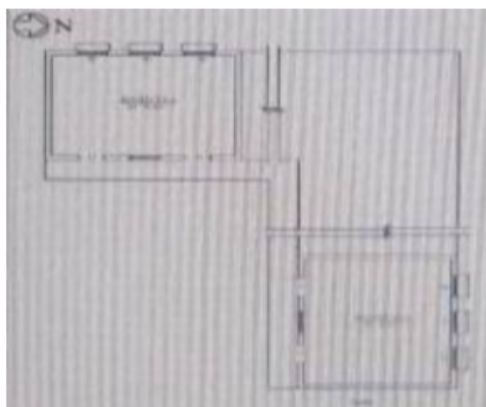

নির্বাচক নিবন্ধন আধিকারিকের স্বাক্ষর

Nazri Naksha

Google Map View

Polling Station Building Front View

Polling Station Front View

Cad View

Key MAP View

|   |                                |   |                                |  |                                |
|---|--------------------------------|---|--------------------------------|--|--------------------------------|
| 1<br>নাম : তুলি বাগাচী<br>পিতার নাম: মহাদেব বাগাচী<br>বাড়ির নং : n0051<br>বয়স : 54 লিঙ্গ : মহিলা                | LMW2120715<br>ফটো উপলব্ধ       | 2<br>নাম : রতন ব্যানার্জী<br>পিতার নাম: রাজেন ব্যানার্জী<br>বাড়ির নং : n0032<br>বয়স : 64 লিঙ্গ : পুরুষ    | WB/18/108/246760<br>ফটো উপলব্ধ | 3<br>নাম : শর্মিলা ব্যানার্জী<br>স্বামীর নাম: রতন ব্যানার্জী<br>বাড়ির নং : n0032<br>বয়স : 59 লিঙ্গ : মহিলা | WB/18/108/246735<br>ফটো উপলব্ধ |
| 4<br>নাম : দুলালী বড়য়া<br>স্বামীর নাম: তর্পন বড়য়া<br>বাড়ির নং : n0109<br>বয়স : 71 লিঙ্গ : মহিলা             | SCG3160314<br>ফটো উপলব্ধ       | # 5<br>নাম : রুবি বড়য়া<br>স্বামীর নাম: বিভূতি বড়য়া<br>বাড়ির নং : n0033<br>বয়স : 72 লিঙ্গ : মহিলা      | SCG3754934<br>ফটো উপলব্ধ       | # 6<br>নাম : সজল বড়য়া<br>পিতার নাম: বিভূতি বড়য়া<br>বাড়ির নং : n0033<br>বয়স : 53 লিঙ্গ : পুরুষ          | SCG3754827<br>ফটো উপলব্ধ       |
| 7<br>নাম : অর্নব বড়য়া<br>পিতার নাম: তপন বড়য়া<br>বাড়ির নং : n0114<br>বয়স : 42 লিঙ্গ : পুরুষ                  | LMW4517512<br>ফটো উপলব্ধ       | 8<br>নাম : মলি বসু<br>স্বামীর নাম: অভিজিৎ বসু<br>বাড়ির নং : n0041<br>বয়স : 59 লিঙ্গ : মহিলা               | LMW2131373<br>ফটো উপলব্ধ       | 9<br>নাম : নারায়ন ভাওয়াল<br>পিতার নাম: ললিত ভাওয়াল<br>বাড়ির নং : n0035<br>বয়স : 86 লিঙ্গ : পুরুষ        | WB/18/108/246561<br>ফটো উপলব্ধ |
| 10<br>নাম : অনিমা ভাওয়াল<br>পিতার নাম: নারায়ন ভাওয়াল<br>বাড়ির নং : n0035<br>বয়স : 73 লিঙ্গ : মহিলা           | WB/18/108/246466<br>ফটো উপলব্ধ | 11<br>নাম : অজয় ভাওয়াল<br>পিতার নাম: নারায়ন ভাওয়াল<br>বাড়ির নং : n0035<br>বয়স : 52 লিঙ্গ : পুরুষ      | WB/18/108/246365<br>ফটো উপলব্ধ | 12<br>নাম : সঙ্গীতা ভাওয়াল<br>স্বামীর নাম: কাজল ভাওয়াল<br>বাড়ির নং : n0035<br>বয়স : 44 লিঙ্গ : মহিলা     | LMW3738960<br>ফটো উপলব্ধ       |
| 13<br>নাম : প্রদীপ ভৌমিক<br>পিতার নাম: সুনিল ভৌমিক<br>বাড়ির নং : n0047<br>বয়স : 60 লিঙ্গ : পুরুষ                | WB/18/108/246710<br>ফটো উপলব্ধ | 14<br>নাম : কেনারাম বিশ্বাস<br>পিতার নাম: রাসবিহারী বিশ্বাস<br>বাড়ির নং : n0056<br>বয়স : 69 লিঙ্গ : পুরুষ | WB/18/108/246316<br>ফটো উপলব্ধ | 15<br>নাম : অর্চনা চৌধুরী<br>স্বামীর নাম: নিহারেন্দু চৌধুরী<br>বাড়ির নং : n0487<br>বয়স : 73 লিঙ্গ : মহিলা  | WB/18/108/246134<br>ফটো উপলব্ধ |
| 16<br>নাম : বিশ্বনাথ দাস<br>পিতার নাম: বিধুমোহন দাস<br>বাড়ির নং : n0004<br>বয়স : 61 লিঙ্গ : পুরুষ               | LMW1898683<br>ফটো উপলব্ধ       | 17<br>নাম : তপন দাস<br>পিতার নাম: সীতানাথ দাস<br>বাড়ির নং : 18/1<br>বয়স : 58 লিঙ্গ : পুরুষ                | SCG3682333<br>ফটো উপলব্ধ       | 18<br>নাম : খোকন দাস<br>পিতার নাম: সীতানাথ দাস<br>বাড়ির নং : n0002<br>বয়স : 56 লিঙ্গ : পুরুষ               | WB/18/108/246229<br>ফটো উপলব্ধ |
| 19<br>নাম : স্বপন দাস<br>পিতার নাম: সীতানাথ দাস<br>বাড়ির নং : n0002<br>বয়স : 56 লিঙ্গ : পুরুষ                   | WB/18/108/246591<br>ফটো উপলব্ধ | 20<br>নাম : বীনা দাস<br>স্বামীর নাম: তপন দাস<br>বাড়ির নং : ১৮/১<br>বয়স : 47 লিঙ্গ : মহিলা                 | LMW4213310<br>ফটো উপলব্ধ       | 21<br>নাম : অসীম দাস<br>পিতার নাম: পাঁচগোপাল দাস<br>বাড়ির নং : n0015<br>বয়স : 45 লিঙ্গ : পুরুষ             | LMW2104982<br>ফটো উপলব্ধ       |
| 22<br>নাম : বীনা দাস<br>স্বামীর নাম: খোকন দাস<br>বাড়ির নং : n0002<br>বয়স : 43 লিঙ্গ : মহিলা                     | LMW4213328<br>ফটো উপলব্ধ       | 23<br>নাম : প্রদীপ দাস<br>মায়ের নাম: কমলা দাস<br>বাড়ির নং : n0003<br>বয়স : 43 লিঙ্গ : পুরুষ              | LMW3738630<br>ফটো উপলব্ধ       | 24<br>নাম : পীযুষ দাস<br>পিতার নাম: অজিত দাস<br>বাড়ির নং : n0001<br>বয়স : 43 লিঙ্গ : পুরুষ                 | LMW3738598<br>ফটো উপলব্ধ       |
| 25<br>নাম : সৌভিক দত্ত চৌধুরী<br>পিতার নাম: শেখর ভূষন দত্ত চৌধুরী<br>বাড়ির নং : n0049<br>বয়স : 43 লিঙ্গ : পুরুষ | LMW3739430<br>ফটো উপলব্ধ       | 26<br>নাম : টুলু দে<br>পিতার নাম: তারক দে<br>বাড়ির নং : n0062<br>বয়স : 59 লিঙ্গ : মহিলা                   | WB/18/108/246382<br>ফটো উপলব্ধ | 27<br>নাম : পুষ্প দে<br>স্বামীর নাম: ধ্রুবনাথ দে<br>বাড়ির নং : n0062<br>বয়স : 52 লিঙ্গ : মহিলা             | LMW3738770<br>ফটো উপলব্ধ       |
| 28<br>নাম : অনিবার্ন ধর<br>পিতার নাম: হিমালী ধর<br>বাড়ির নং : n0187<br>বয়স : 36 লিঙ্গ : পুরুষ                   | SCG2124154<br>ফটো উপলব্ধ       | 29<br>নাম : গীতা দত্ত<br>স্বামীর নাম: নৃপেন দত্ত<br>বাড়ির নং : n0044<br>বয়স : 78 লিঙ্গ : মহিলা            | WB/18/108/246224<br>ফটো উপলব্ধ | 30<br>নাম : সুনীতি দত্ত<br>স্বামীর নাম: মিলন দত্ত<br>বাড়ির নং : n0012<br>বয়স : 76 লিঙ্গ : মহিলা            | WB/18/108/246724<br>ফটো উপলব্ধ |