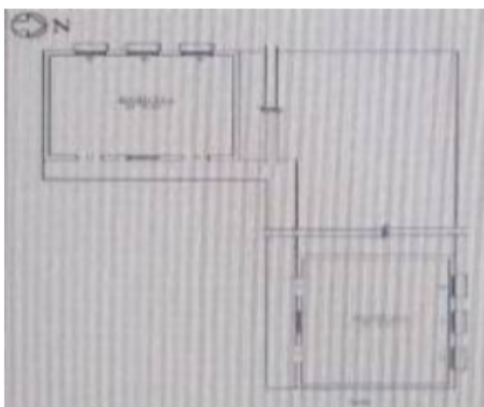

নির্বাচক নিবন্ধন আধিকারিকের স্বাক্ষর

Nazri Naksha

Google Map View

Polling Station Building Front View

Polling Station Front View

Cad View

Key MAP View

1 নাম : আব্দুল কাফি পিতার নাম: আবুল হাসনাত বাড়ির নং : 32 বয়স : 52 লিঙ্গ : পুরুষ	SCG1419001 ফটো উপলব্ধ	2 নাম : নূর হোসেন মোল্লা পিতার নাম: সোলেমান মোল্লা বাড়ির নং : 4SE/B বয়স : 77 লিঙ্গ : পুরুষ	WB/23/109/579517 ফটো উপলব্ধ	3 নাম : আতিকুল হোসেন মোল্লা পিতার নাম: নূর হোসেন মোল্লা বাড়ির নং : 4SE/B বয়স : 47 লিঙ্গ : পুরুষ	JTK2200525 ফটো উপলব্ধ
4 নাম : শাকিলা বিবি স্বামীর নাম: নূর হোসেন মোল্লা বাড়ির নং : 4SE/B বয়স : 60 লিঙ্গ : মহিলা	JTK2200624 ফটো উপলব্ধ	5 নাম : সুমিতন বিবি স্বামীর নাম: আতিকুল হোসেন বাড়ির নং : 4SE/B বয়স : 46 লিঙ্গ : মহিলা	JTK2200616 ফটো উপলব্ধ	6 নাম : দিপময় কর পিতার নাম: বিনয় কর বাড়ির নং : n0035 বয়স : 52 লিঙ্গ : পুরুষ	SCG3588472 ফটো উপলব্ধ
7 নাম : মঞ্জু কর স্বামীর নাম: বিনয় কর বাড়ির নং : n0035 বয়স : 80 লিঙ্গ : মহিলা	WB/18/108/198767 ফটো উপলব্ধ	8 নাম : সুতপা গঙ্গোপাধ্যায় পিতার নাম: নিরেন্দ্র গঙ্গোপাধ্যায় বাড়ির নং : 32 বয়স : 51 লিঙ্গ : মহিলা	LMW3832680 ফটো উপলব্ধ	9 নাম : পিন্ধী কুমারী গুপ্তা পিতার নাম: নারদ গুপ্তা বাড়ির নং : 20 বয়স : 33 লিঙ্গ : মহিলা	SCG2462356 ফটো উপলব্ধ
10 নাম : অর্নব ঘটক পিতার নাম: আর্ন ঘটক বাড়ির নং : 9 বয়স : 51 লিঙ্গ : পুরুষ	SCG2054419 ফটো উপলব্ধ	11 নাম : পিন্টু ঘড়ুই পিতার নাম: ভরত ঘড়ুই বাড়ির নং : 9T বয়স : 44 লিঙ্গ : পুরুষ	SCG1480524 ফটো উপলব্ধ	12 নাম : সোনাই ঘোষ পিতার নাম: সাগর ঘোষ বাড়ির নং : 4/SE বয়স : 34 লিঙ্গ : পুরুষ	SCG2672301 ফটো উপলব্ধ
13 নাম : টুম্পা ঘোড়ুই স্বামীর নাম: সন্দু ঘোড়ুই বাড়ির নং : 4সি বয়স : 34 লিঙ্গ : মহিলা	SCG3307162 ফটো উপলব্ধ	14 নাম : প্রিমতা ঘোষ মায়ের নাম: কেয়া ঘোষ বাড়ির নং : 20 বয়স : 23 লিঙ্গ : মহিলা	SCG3448628 ফটো উপলব্ধ	15 নাম : সত্য নারায়ন ঘোষ পিতার নাম: প্রান কৃষ্ণ ঘোষ বাড়ির নং : 6A বয়স : 64 লিঙ্গ : পুরুষ	LMW4209664 ফটো উপলব্ধ
16 নাম : চন্দনা চক্রবর্তী স্বামীর নাম: কাশী চক্রবর্তী বাড়ির নং : 4 বয়স : 63 লিঙ্গ : মহিলা	WB/18/108/198344 ফটো উপলব্ধ	17 নাম : তরু চক্রবর্তী স্বামীর নাম: সুনীল চক্রবর্তী বাড়ির নং : 6/2 বয়স : 76 লিঙ্গ : মহিলা	WB/18/108/198065 ফটো উপলব্ধ	18 নাম : মনোজিৎ চক্রবর্তী পিতার নাম: কাশীনাথ চক্রবর্তী বাড়ির নং : 4 বয়স : 33 লিঙ্গ : পুরুষ	SCG2306504 ফটো উপলব্ধ
19 নাম : যথিকা মুখার্জী চক্রবর্তী স্বামীর নাম: দেবপ্রসাদ মুখার্জী বাড়ির নং : 1/1 বয়স : 48 লিঙ্গ : মহিলা	SCG3448602 ফটো উপলব্ধ	20 নাম : তন্তী চক্রবর্তি স্বামীর নাম: পরিমল চক্রবর্তি বাড়ির নং : 7 বয়স : 74 লিঙ্গ : মহিলা	WB/18/108/198457 ফটো উপলব্ধ	21 নাম : শর্মিলা চক্রবর্তী পিতার নাম: পরিমল চক্রবর্তী বাড়ির নং : 7 বয়স : 48 লিঙ্গ : মহিলা	LMW3707015 ফটো উপলব্ধ
22 নাম : অমিতাভ চক্রবর্তী পিতার নাম: পরিমল চক্রবর্তী বাড়ির নং : 7 বয়স : 45 লিঙ্গ : পুরুষ	LMW3707023 ফটো উপলব্ধ	23 নাম : বৈদ্যনাথ চক্রবর্তী পিতার নাম: প্রহ্লাদ চক্রবর্তী বাড়ির নং : n0023 বয়স : 76 লিঙ্গ : পুরুষ	WB/18/108/198302 ফটো উপলব্ধ	24 নাম : মঞ্জুলা চক্রবর্তী স্বামীর নাম: বৈদ্যনাথ চক্রবর্তী বাড়ির নং : 4 বয়স : 66 লিঙ্গ : মহিলা	WB/18/108/198343 ফটো উপলব্ধ
25 নাম : কাশীনাথ চক্রবর্তী পিতার নাম: প্রহ্লাদ চক্রবর্তী বাড়ির নং : 4 বয়স : 74 লিঙ্গ : পুরুষ	WB/18/108/198334 ফটো উপলব্ধ	26 নাম : অহনা চৌধুরী পিতার নাম: অলোক চৌধুরী বাড়ির নং : 1 বয়স : 25 লিঙ্গ : মহিলা	SCG3093879 ফটো উপলব্ধ	#2 27 নাম : নেপাল চন্দ্র নাথ চৌধুরী পিতার নাম: কে সি নাথ চৌধুরী বাড়ির নং : n0016 বয়স : 81 লিঙ্গ : পুরুষ	SCG3778743 ফটো উপলব্ধ
#2 28 নাম : রানু নাথ চৌধুরী স্বামীর নাম: নেপাল চৌধুরী বাড়ির নং : n0016 বয়স : 70 লিঙ্গ : মহিলা	LMW3706413 ফটো উপলব্ধ	29 নাম : নবোনিতা নাথ চৌধুরী পিতার নাম: নেপাল চন্দ্রনাথ চৌধুরী বাড়ির নং : 1 বয়স : 42 লিঙ্গ : মহিলা	LMW3706439 ফটো উপলব্ধ	30 নাম : অরুনাভ চৌধুরী পিতার নাম: চিত্তরঞ্জন চৌধুরী বাড়ির নং : 1 বয়স : 45 লিঙ্গ : পুরুষ	LMW3706447 ফটো উপলব্ধ