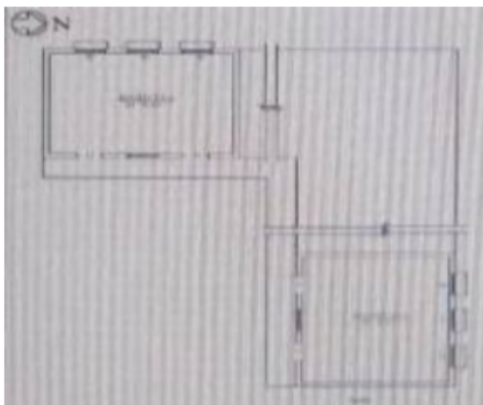

নির্বাচক নিবন্ধন আধিকারিকের স্বাক্ষর

Nazri Naksha

Google Map View

Polling Station Building Front View

Polling Station Front View

Cad View

Key MAP View

1 নাম : চিত্রা মুখার্জী স্বামীর নাম: বিদ্যুৎ মুখার্জী বাড়ির নং : 1/এ বয়স : 50 লিঙ্গ : মহিলা	SCG3254349	ফটো উপলব্ধ	2 নাম : সৌমিতা মুখার্জী পিতার নাম: বিদ্যুৎ মুখার্জী বাড়ির নং : 1/এ বয়স : 27 লিঙ্গ : মহিলা	SCG3254331	ফটো উপলব্ধ	3 নাম : সৌম্য তরফদার পিতার নাম: সুগতা তরফদার বাড়ির নং : 2/1 বয়স : 25 লিঙ্গ : পুরুষ	SCG3066669	ফটো উপলব্ধ
4 নাম : কবিতা ভট্টাচার্য্য স্বামীর নাম: হরি সাধন ভট্টাচার্য্য বাড়ির নং : 2/2 বয়স : 74 লিঙ্গ : মহিলা	SCG3533197	ফটো উপলব্ধ	5 নাম : অর্ধ্যসীমা ভট্টাচার্য্য স্বামীর নাম: রজত গুপ্ত ভট্টাচার্য্য বাড়ির নং : 2/2 বয়স : 54 লিঙ্গ : মহিলা	SCG3533254	ফটো উপলব্ধ	6 নাম : ঋষভ ভট্টাচার্য্য পিতার নাম: রজত গুপ্ত ভট্টাচার্য্য বাড়ির নং : 2/2 বয়স : 25 লিঙ্গ : পুরুষ	SCG3533270	ফটো উপলব্ধ
7 নাম : স্বপ্ননীল সেনগুপ্তা পিতার নাম: পাৰ্থাপ্ৰতিম সেনগুপ্তা বাড়ির নং : 2এ বয়স : 26 লিঙ্গ : পুরুষ	SCG3285285	ফটো উপলব্ধ	8 নাম : কোহিনূর দাস পিতার নাম: কল্যাণ কান্তি দাস বাড়ির নং : 3 বয়স : 26 লিঙ্গ : পুরুষ	SCG3094224	ফটো উপলব্ধ	9 নাম : দেবযানী সাহা স্বামীর নাম: শান্তনু দাস বাড়ির নং : 3rd Floor,3A বয়স : 52 লিঙ্গ : মহিলা	LMW3702263	ফটো উপলব্ধ
10 নাম : তপন মুখার্জী পিতার নাম: জয়ন্ত মুখার্জী বাড়ির নং : 4/1বী বয়স : 68 লিঙ্গ : পুরুষ	SCG3318342	ফটো উপলব্ধ	11 নাম : কনিকা মুখার্জী স্বামীর নাম: তপন মুখার্জী বাড়ির নং : 4/1বী বয়স : 62 লিঙ্গ : মহিলা	SCG3318375	ফটো উপলব্ধ	12 নাম : সুমন মুখার্জী পিতার নাম: তপন মুখার্জী বাড়ির নং : 4/1বী বয়স : 38 লিঙ্গ : পুরুষ	LMW4950382	ফটো উপলব্ধ
13 নাম : টুম্পা সাউ স্বামীর নাম: মানিক সাউ বাড়ির নং : 4/সী বয়স : 34 লিঙ্গ : মহিলা	SCG3169299	ফটো উপলব্ধ	14 নাম : চন্দনা মুখার্জী স্বামীর নাম: মদন মুখার্জী বাড়ির নং : 6 বয়স : 50 লিঙ্গ : মহিলা	SCG3571262	ফটো উপলব্ধ	15 নাম : অতিক মুখার্জী পিতার নাম: মদন মুখার্জী বাড়ির নং : 6 বয়স : 23 লিঙ্গ : পুরুষ	SCG3427879	ফটো উপলব্ধ
16 নাম : রুপম দে পিতার নাম: সুরত দে বাড়ির নং : 6এ বয়স : 27 লিঙ্গ : পুরুষ	SCG3110764	ফটো উপলব্ধ	17 নাম : অসীমা ভট্টাচার্য্য স্বামীর নাম: ভাস্কর ভট্টাচার্য্য বাড়ির নং : 7 বয়স : 55 লিঙ্গ : মহিলা	WB/10/063/198782	ফটো উপলব্ধ	18 নাম : শালিনী দাশ পিতার নাম: শান্তনু দাশ বাড়ির নং : 7 বয়স : 26 লিঙ্গ : মহিলা	SCG3012184	ফটো উপলব্ধ
19 নাম : বৈশাখী আধিকারী স্বামীর নাম: দিনবন্ধু আধিকারী বাড়ির নং : ৭ বয়স : 43 লিঙ্গ : মহিলা	SCG3013919	ফটো উপলব্ধ	20 নাম : রুপাস্ত্রী দেব স্বামীর নাম: পার্থ প্রতীম দেব বাড়ির নং : 9/5 বয়স : 51 লিঙ্গ : মহিলা	SCG3537396	ফটো উপলব্ধ	21 নাম : সৌমী দত্ত পিতার নাম: সুজিত দত্ত বাড়ির নং : 9/5C বয়স : 30 লিঙ্গ : মহিলা	SCG2673044	ফটো উপলব্ধ
22 নাম : তপস কুমার ঘোষ পিতার নাম: সুদর্শন ঘোষ বাড়ির নং : 9/5ডী বয়স : 54 লিঙ্গ : পুরুষ	SCG3143617	ফটো উপলব্ধ	23 নাম : সৌমশ্রী ঘোষ স্বামীর নাম: তাপস কুমার ঘোষ বাড়ির নং : 9/5D বয়স : 47 লিঙ্গ : মহিলা	LMW4955829	ফটো উপলব্ধ	24 নাম : রিক্কু কর্মকার স্বামীর নাম: প্রতাপ কর্মকার বাড়ির নং : 9/7 বয়স : 42 লিঙ্গ : মহিলা	SCG1823665	ফটো উপলব্ধ
25 নাম : চিত্তরেশ গায়েন পিতার নাম: চিত্তরঞ্জন গায়েন বাড়ির নং : 9/15 বয়স : 41 লিঙ্গ : পুরুষ	SCG1481225	ফটো উপলব্ধ	26 নাম : দেব কুমার মাইতি পিতার নাম: প্রদ্যুৎ কুমার মাইতি বাড়ির নং : 9/16 বয়স : 48 লিঙ্গ : পুরুষ	SCG1481332	ফটো উপলব্ধ	27 নাম : সৈঁজ্জি দত্ত পিতার নাম: সুনীল দত্ত বাড়ির নং : 11 বয়স : 26 লিঙ্গ : মহিলা	SCG3013653	ফটো উপলব্ধ
28 নাম : আয়ন চ্যাটার্জী পিতার নাম: সুরত চ্যাটার্জী বাড়ির নং : 13 বয়স : 26 লিঙ্গ : পুরুষ	SCG3284106	ফটো উপলব্ধ	29 নাম : শম্পা চৌধুরী স্বামীর নাম: নিটোল চৌধুরী বাড়ির নং : 15 বয়স : 58 লিঙ্গ : মহিলা	WB/18/108/216157	ফটো উপলব্ধ	30 নাম : রীতম চৌধুরী পিতার নাম: নিটোল চৌধুরী বাড়ির নং : 15 বয়স : 23 লিঙ্গ : পুরুষ	SCG3397858	ফটো উপলব্ধ