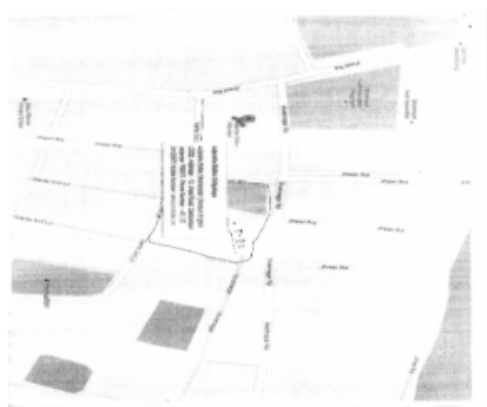

Nazri Naksha