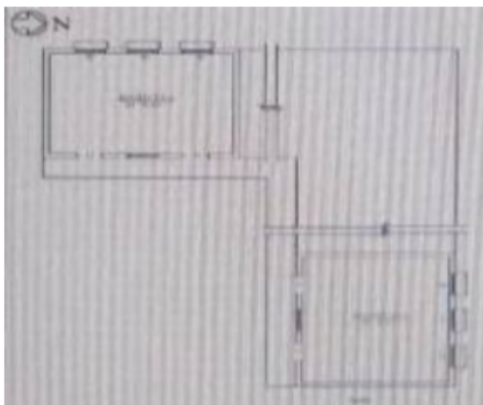

নির্বাচক নিবন্ধন আধিকারিকের স্বাক্ষর

Nazri Naksha

Google Map View

Polling Station Building Front View

Polling Station Front View

Cad View

Key MAP View

1 নাম : তন্দ্রা চৌধুরী স্বামীর নাম: অশোক চৌধুরী বাড়ির নং : n0061 বয়স : 52 লিঙ্গ : মহিলা	SCG3515533	ফটো উপলব্ধ	2 নাম : অনিতা দাস স্বামীর নাম: প্রিয়রঞ্জন দাস বাড়ির নং : n0057 বয়স : 66 লিঙ্গ : মহিলা	WB/18/108/180631	ফটো উপলব্ধ	3 নাম : এলিনা দাস পিতার নাম: গৌতম দাস বাড়ির নং : n0489 বয়স : 30 লিঙ্গ : মহিলা	SCG2840858	ফটো উপলব্ধ
4 নাম : রনজিৎ দাসগুপ্ত পিতার নাম: বিমলেন্দু দাসগুপ্ত বাড়ির নং : n0060 বয়স : 57 লিঙ্গ : পুরুষ	WB/18/108/180651	ফটো উপলব্ধ	5 নাম : আশীষকুমার কর পিতার নাম: ধীরেন্দ্র কর বাড়ির নং : n0012 বয়স : 60 লিঙ্গ : পুরুষ	WB/18/108/180690	ফটো উপলব্ধ	6 নাম : মায়ী মুখার্জী স্বামীর নাম: অনুপম মুখার্জী বাড়ির নং : n0041 বয়স : 82 লিঙ্গ : মহিলা	WB/18/108/180295	ফটো উপলব্ধ
7 নাম : পিন্টু নন্দী পিতার নাম: অমল্য ভূষণ নন্দী বাড়ির নং : n0091 বয়স : 45 লিঙ্গ : পুরুষ	SCG1481993	ফটো উপলব্ধ	8 নাম : কুম্পা নন্দী স্বামীর নাম: পিন্টু নন্দী বাড়ির নং : n0090 বয়স : 41 লিঙ্গ : মহিলা	SCG1481985	ফটো উপলব্ধ	9 নাম : নরেন্দ্রনাথ পাল পিতার নাম: কার্তিক পাল বাড়ির নং : n0066 বয়স : 67 লিঙ্গ : পুরুষ	WB/18/108/180221	ফটো উপলব্ধ
10 নাম : সাধনা পাল স্বামীর নাম: নরেন্দ্রনাথ পাল বাড়ির নং : n0066 বয়স : 62 লিঙ্গ : মহিলা	WB/18/108/180751	ফটো উপলব্ধ	11 নাম : উৎপল সেন পিতার নাম: প্রভাস সেন বাড়ির নং : n0053 বয়স : 56 লিঙ্গ : পুরুষ	WB/18/108/180301	ফটো উপলব্ধ	12 নাম : পুষ্পরাণী শীল স্বামীর নাম: লক্ষ্মীনারায়ণ শীল বাড়ির নং : n0063 বয়স : 80 লিঙ্গ : মহিলা	WB/18/108/180311	ফটো উপলব্ধ
13 নাম : সুরত শীল পিতার নাম: লক্ষ্মীনারায়ণ শীল বাড়ির নং : n0063 বয়স : 63 লিঙ্গ : পুরুষ	WB/18/108/180349	ফটো উপলব্ধ	14 নাম : সুমিত শীল পিতার নাম: লক্ষ্মীনারায়ণ শীল বাড়ির নং : n0063 বয়স : 58 লিঙ্গ : পুরুষ	WB/18/108/180833	ফটো উপলব্ধ	15 নাম : বিশ্বনাথ শীল পিতার নাম: লক্ষ্মীনারায়ণ শীল বাড়ির নং : n0063 বয়স : 56 লিঙ্গ : পুরুষ	WB/18/108/180416	ফটো উপলব্ধ
16 নাম : সুদীপ্ত শীল পিতার নাম: লক্ষ্মীনারায়ণ শীল বাড়ির নং : n0063 বয়স : 54 লিঙ্গ : পুরুষ	WB/18/108/180031	ফটো উপলব্ধ	17 নাম : অপর্ণা শীল স্বামীর নাম: সুরত শীল বাড়ির নং : n0063 বয়স : 50 লিঙ্গ : মহিলা	WB/18/108/180881	ফটো উপলব্ধ	18 নাম : গৌরাজ চক্রবর্তী পিতার নাম: সুধীর কুমার চক্রবর্তী বাড়ির নং : 2/38 বয়স : 80 লিঙ্গ : পুরুষ	LMW4208336	ফটো উপলব্ধ
19 নাম : চিত্রা চক্রবর্তী স্বামীর নাম: গৌরাজ চক্রবর্তী বাড়ির নং : 2/38 বয়স : 71 লিঙ্গ : মহিলা	LMW4208344	ফটো উপলব্ধ	20 নাম : অর্ক চক্রবর্তী পিতার নাম: গৌরাজ চক্রবর্তী বাড়ির নং : 2/38 বয়স : 37 লিঙ্গ : পুরুষ	LMW4842159	ফটো উপলব্ধ	21 নাম : মৃণ্ময় জানা পিতার নাম: যোগেন্দ্র নাথ জানা বাড়ির নং : 2/40 বয়স : 49 লিঙ্গ : পুরুষ	SCG1774769	ফটো উপলব্ধ
22 নাম : প্রিয়াঙ্কা জানা স্বামীর নাম: মৃণ্ময় জানা বাড়ির নং : 2/40 বয়স : 36 লিঙ্গ : মহিলা	UWX1063163	ফটো উপলব্ধ	23 নাম : বিশ্বনাথ দাস পিতার নাম: সুধীর দাস বাড়ির নং : 2/41 বয়স : 63 লিঙ্গ : পুরুষ	SCG3225968	ফটো উপলব্ধ	24 নাম : ফনীভূষণ দাস পিতার নাম: সুধীর দাস বাড়ির নং : 2/41 বয়স : 58 লিঙ্গ : পুরুষ	WB/18/108/180709	ফটো উপলব্ধ
25 নাম : পরিতোষ চন্দ্র দাস পিতার নাম: সুবীর দাস বাড়ির নং : 2/81 বয়স : 44 লিঙ্গ : পুরুষ	SCG3478682	ফটো উপলব্ধ	26 নাম : তীর্থঙ্কর দাস পিতার নাম: বিশ্বনাথ দাস বাড়ির নং : 2/41 বয়স : 28 লিঙ্গ : পুরুষ	SCG2840726	ফটো উপলব্ধ	27 নাম : তুলসীরাণী দাস স্বামীর নাম: পাঁচুগোপাল দাস বাড়ির নং : 2/42 বয়স : 60 লিঙ্গ : মহিলা	WB/18/108/180258	ফটো উপলব্ধ
28 নাম : সুশীল দাস পিতার নাম: অনিল দাস বাড়ির নং : 2/42 বয়স : 59 লিঙ্গ : পুরুষ	SCG3461233	ফটো উপলব্ধ	29 নাম : বিশ্বজিৎ দাস পিতার নাম: অনিল দাস বাড়ির নং : 2/42 বয়স : 50 লিঙ্গ : পুরুষ	WB/18/108/180110	ফটো উপলব্ধ	30 নাম : সামভূ দাস পিতার নাম: অনিল দাস বাড়ির নং : 2/42 বয়স : 44 লিঙ্গ : পুরুষ	WB/18/108/180494	ফটো উপলব্ধ