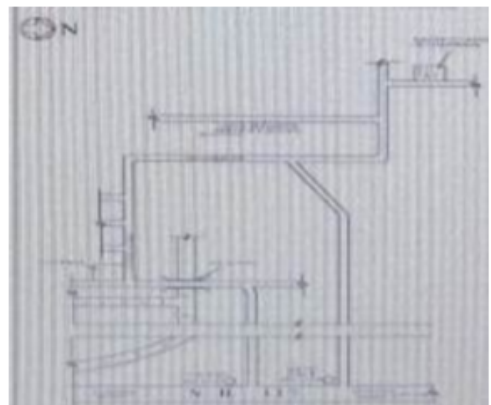

নির্বাচক নিবন্ধন আধিকারিকের স্বাক্ষর

Nazri Naksha

Google Map View

Polling Station Building Front View

Polling Station Front View

Cad View

Key MAP View

1 নাম : তন্দ্রা চৌধুরী স্বামীর নাম: অশোক চৌধুরী বাড়ির নং : n0061 বয়স : 52 লিঙ্গ : মহিলা	SCG3515533	ফটো উপলব্ধ	2 নাম : অনিতা দাস স্বামীর নাম: প্রিয়রঞ্জন দাস বাড়ির নং : n0057 বয়স : 66 লিঙ্গ : মহিলা	WB/18/108/180631	ফটো উপলব্ধ	3 নাম : এলিনা দাস পিতার নাম: গৌতম দাস বাড়ির নং : n0489 বয়স : 30 লিঙ্গ : মহিলা	SCG2840858	ফটো উপলব্ধ
4 নাম : রনজিৎ দাসগুপ্ত পিতার নাম: বিমলেন্দু দাসগুপ্ত বাড়ির নং : n0060 বয়স : 57 লিঙ্গ : পুরুষ	WB/18/108/180651	ফটো উপলব্ধ	5 নাম : আশীষকুমার কর পিতার নাম: ধীরেন্দ্র কর বাড়ির নং : n0012 বয়স : 60 লিঙ্গ : পুরুষ	WB/18/108/180690	ফটো উপলব্ধ	6 নাম : মায়ী মুখার্জী স্বামীর নাম: অনুপম মুখার্জী বাড়ির নং : n0041 বয়স : 82 লিঙ্গ : মহিলা	WB/18/108/180295	ফটো উপলব্ধ
7 নাম : পিন্টু নন্দী পিতার নাম: অমল্য ভূষণ নন্দী বাড়ির নং : n0091 বয়স : 45 লিঙ্গ : পুরুষ	SCG1481993	ফটো উপলব্ধ	8 নাম : কুম্পা নন্দী স্বামীর নাম: পিন্টু নন্দী বাড়ির নং : n0090 বয়স : 41 লিঙ্গ : মহিলা	SCG1481985	ফটো উপলব্ধ	9 নাম : নরেন্দ্রনাথ পাল পিতার নাম: কার্তিক পাল বাড়ির নং : n0066 বয়স : 67 লিঙ্গ : পুরুষ	WB/18/108/180221	ফটো উপলব্ধ
10 নাম : সাধনা পাল স্বামীর নাম: নরেন্দ্রনাথ পাল বাড়ির নং : n0066 বয়স : 62 লিঙ্গ : মহিলা	WB/18/108/180751	ফটো উপলব্ধ	11 নাম : উৎপল সেন পিতার নাম: প্রভাস সেন বাড়ির নং : n0053 বয়স : 56 লিঙ্গ : পুরুষ	WB/18/108/180301	ফটো উপলব্ধ	12 নাম : পুষ্পরাণী শীল স্বামীর নাম: লক্ষ্মীনারায়ণ শীল বাড়ির নং : n0063 বয়স : 80 লিঙ্গ : মহিলা	WB/18/108/180311	ফটো উপলব্ধ
13 নাম : সুরত শীল পিতার নাম: লক্ষ্মীনারায়ণ শীল বাড়ির নং : n0063 বয়স : 63 লিঙ্গ : পুরুষ	WB/18/108/180349	ফটো উপলব্ধ	14 নাম : সুমিত শীল পিতার নাম: লক্ষ্মীনারায়ণ শীল বাড়ির নং : n0063 বয়স : 58 লিঙ্গ : পুরুষ	WB/18/108/180833	ফটো উপলব্ধ	15 নাম : বিশ্বনাথ শীল পিতার নাম: লক্ষ্মীনারায়ণ শীল বাড়ির নং : n0063 বয়স : 56 লিঙ্গ : পুরুষ	WB/18/108/180416	ফটো উপলব্ধ
16 নাম : সুদীপ্ত শীল পিতার নাম: লক্ষ্মীনারায়ণ শীল বাড়ির নং : n0063 বয়স : 54 লিঙ্গ : পুরুষ	WB/18/108/180031	ফটো উপলব্ধ	17 নাম : অপর্ণা শীল স্বামীর নাম: সুরত শীল বাড়ির নং : n0063 বয়স : 50 লিঙ্গ : মহিলা	WB/18/108/180881	ফটো উপলব্ধ	18 নাম : গৌরাজ চক্রবর্তী পিতার নাম: সুধীর কুমার চক্রবর্তী বাড়ির নং : 2/38 বয়স : 80 লিঙ্গ : পুরুষ	LMW4208336	ফটো উপলব্ধ
19 নাম : চিত্রা চক্রবর্তী স্বামীর নাম: গৌরাজ চক্রবর্তী বাড়ির নং : 2/38 বয়স : 71 লিঙ্গ : মহিলা	LMW4208344	ফটো উপলব্ধ	20 নাম : অর্ক চক্রবর্তী পিতার নাম: গৌরাজ চক্রবর্তী বাড়ির নং : 2/38 বয়স : 37 লিঙ্গ : পুরুষ	LMW4842159	ফটো উপলব্ধ	21 নাম : মৃণ্ময় জানা পিতার নাম: যোগেন্দ্র নাথ জানা বাড়ির নং : 2/40 বয়স : 49 লিঙ্গ : পুরুষ	SCG1774769	ফটো উপলব্ধ
22 নাম : প্রিয়াঙ্কা জানা স্বামীর নাম: মৃণ্ময় জানা বাড়ির নং : 2/40 বয়স : 36 লিঙ্গ : মহিলা	UWX1063163	ফটো উপলব্ধ	23 নাম : বিশ্বনাথ দাস পিতার নাম: সুধীর দাস বাড়ির নং : 2/41 বয়স : 63 লিঙ্গ : পুরুষ	SCG3225968	ফটো উপলব্ধ	24 নাম : ফনীভূষণ দাস পিতার নাম: সুধীর দাস বাড়ির নং : 2/41 বয়স : 58 লিঙ্গ : পুরুষ	WB/18/108/180709	ফটো উপলব্ধ
25 নাম : পরিতোষ চন্দ্র দাস পিতার নাম: সুবীর দাস বাড়ির নং : 2/81 বয়স : 44 লিঙ্গ : পুরুষ	SCG3478682	ফটো উপলব্ধ	26 নাম : তীর্থঙ্কর দাস পিতার নাম: বিশ্বনাথ দাস বাড়ির নং : 2/41 বয়স : 28 লিঙ্গ : পুরুষ	SCG2840726	ফটো উপলব্ধ	27 নাম : তুলসীরাণী দাস স্বামীর নাম: পাঁচুগোপাল দাস বাড়ির নং : 2/42 বয়স : 60 লিঙ্গ : মহিলা	WB/18/108/180258	ফটো উপলব্ধ
28 নাম : সুশীল দাস পিতার নাম: অনিল দাস বাড়ির নং : 2/42 বয়স : 59 লিঙ্গ : পুরুষ	SCG3461233	ফটো উপলব্ধ	29 নাম : বিশ্বজিৎ দাস পিতার নাম: অনিল দাস বাড়ির নং : 2/42 বয়স : 50 লিঙ্গ : পুরুষ	WB/18/108/180110	ফটো উপলব্ধ	30 নাম : সামভূ দাস পিতার নাম: অনিল দাস বাড়ির নং : 2/42 বয়স : 44 লিঙ্গ : পুরুষ	WB/18/108/180494	ফটো উপলব্ধ