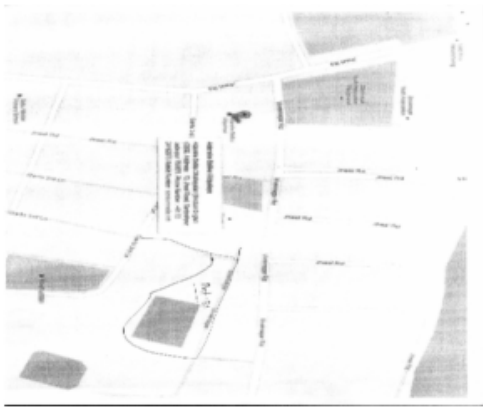

Nazri Naksha