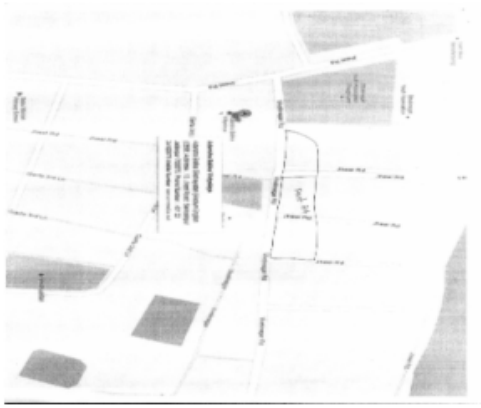

Nazri Naksha