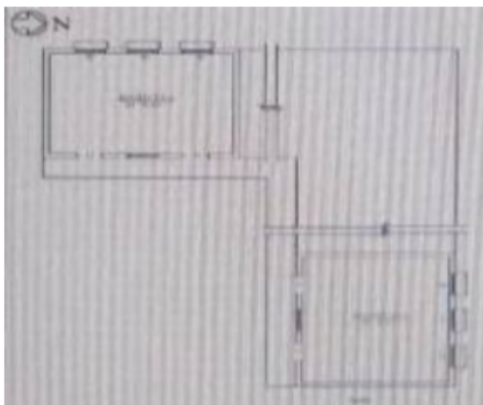

নির্বাচক নিবন্ধন আধিকারিকের স্বাক্ষর

Nazri Naksha

Google Map View

Polling Station Building Front View

Polling Station Front View

Cad View

Key MAP View

1	ROQ2940567	নাম : অরুনী ব্যানার্জী পিতার নাম: গৌরাঙ্গ ব্যানার্জী বাড়ির নং : 00 বয়স : 28 লিঙ্গ : মহিলা	ফটো উপলব্ধ	#2	2	SCG3694437	নাম : অমিতাভ ব্যানার্জী পিতার নাম: অবনী মোহন ব্যানার্জী বাড়ির নং : 1 বয়স : 73 লিঙ্গ : পুরুষ	ফটো উপলব্ধ	3	SCG2310837	নাম : শুভ ব্যানার্জী পিতার নাম: অমিতাভ ব্যানার্জী বাড়ির নং : 1 বয়স : 31 লিঙ্গ : পুরুষ	ফটো উপলব্ধ
4	SCG3234010	নাম : শ্রীজীত কুণ্ডু পিতার নাম: বিশ্বজিৎ কুণ্ডু বাড়ির নং : 1 বয়স : 27 লিঙ্গ : পুরুষ	ফটো উপলব্ধ	5	SCG3222114	নাম : সুভাষিশ মুখার্জি পিতার নাম: নানি গোপাল মুখার্জি বাড়ির নং : 1এ বয়স : 58 লিঙ্গ : পুরুষ	ফটো উপলব্ধ	6	SCG2468569	নাম : মৌমিতা চৌধুরী স্বামীর নাম: জয়দীপ চৌধুরী বাড়ির নং : 2 বয়স : 46 লিঙ্গ : মহিলা	ফটো উপলব্ধ	
7	SCG3233459	নাম : কাকলি দাস সরকার স্বামীর নাম: পরিমল চন্দ্র সরকার বাড়ির নং : 2 বয়স : 57 লিঙ্গ : মহিলা	ফটো উপলব্ধ	8	SCG3499472	নাম : প্রিয়দর্শী সরকার পিতার নাম: পরিমল চন্দ্র সরকার বাড়ির নং : 2/1 বয়স : 32 লিঙ্গ : পুরুষ	ফটো উপলব্ধ	9	WB/18/108/228605	নাম : সত্যরঞ্জন চৌধুরী পিতার নাম: মনোরঞ্জন চৌধুরী বাড়ির নং : 3 বয়স : 71 লিঙ্গ : পুরুষ	ফটো উপলব্ধ	
10	WB/18/108/228653	নাম : সুখরঞ্জন চৌধুরী পিতার নাম: মনোরঞ্জন চৌধুরী বাড়ির নং : 3 বয়স : 68 লিঙ্গ : পুরুষ	ফটো উপলব্ধ	11	WB/18/108/228607	নাম : দীপা চৌধুরী স্বামীর নাম: সুখরঞ্জন চৌধুরী বাড়ির নং : 3 বয়স : 61 লিঙ্গ : মহিলা	ফটো উপলব্ধ	#2	12	LMW4505376	নাম : শিবশীষ চক্রবর্তী পিতার নাম: শীতলা প্রসাদ চক্রবর্তী বাড়ির নং : 4 বয়স : 68 লিঙ্গ : পুরুষ	ফটো উপলব্ধ
13	WB/18/108/228820	নাম : সুভাষীষ চক্রবর্তী পিতার নাম: শীতলাপ্রসাদ চক্রবর্তী বাড়ির নং : 4 বয়স : 66 লিঙ্গ : পুরুষ	ফটো উপলব্ধ	14	WB/18/108/228345	নাম : রমা চক্রবর্তী স্বামীর নাম: দেবশীষ চক্রবর্তী বাড়ির নং : 4 বয়স : 62 লিঙ্গ : মহিলা	ফটো উপলব্ধ	#2	15	LMW4505384	নাম : শক্তি চক্রবর্তী স্বামীর নাম: শিবশীষ চক্রবর্তী বাড়ির নং : 4 বয়স : 56 লিঙ্গ : মহিলা	ফটো উপলব্ধ
16	SCG3222007	নাম : স্বতন্ত্রত গুহা পিতার নাম: রিতেন্দ্র নারায়ণ গুহা বাড়ির নং : 5 বয়স : 24 লিঙ্গ : পুরুষ	ফটো উপলব্ধ	17	SCG1832617	নাম : অভিজিত ভট্টাচার্য্য পিতার নাম: শ্যামা প্রসাদ ভট্টাচার্য্য বাড়ির নং : 6 বয়স : 68 লিঙ্গ : পুরুষ	ফটো উপলব্ধ	18	WB/18/108/228059	নাম : সুমিতা ভট্টাচার্য্য স্বামীর নাম: অভিজিৎ ভট্টাচার্য্য বাড়ির নং : 6 বয়স : 65 লিঙ্গ : মহিলা	ফটো উপলব্ধ	
19	WB/18/108/045009	নাম : অরুণ দাস পিতার নাম: গৌরচন্দ্র দাস বাড়ির নং : ৮ বয়স : 55 লিঙ্গ : পুরুষ	ফটো উপলব্ধ	20	MFN2684082	নাম : পাপিয়া ঘটক পিতার নাম: বরেন্দ্র মোহন ঘটক বাড়ির নং : 8 বয়স : 52 লিঙ্গ : মহিলা	ফটো উপলব্ধ	21	SCG3179025	নাম : ভারতী রায়চৌধুরী স্বামীর নাম: সুনীত কুমার রয় চৌধুরী বাড়ির নং : 8 বয়স : 74 লিঙ্গ : মহিলা	ফটো উপলব্ধ	
22	SCG3181054	নাম : উজ্জল রায়চৌধুরী পিতার নাম: কালোবরন রয় চৌধুরী বাড়ির নং : 8 বয়স : 54 লিঙ্গ : পুরুষ	ফটো উপলব্ধ	23	WB/18/108/228393	নাম : নারায়ন চক্রবর্তী পিতার নাম: বিশ্বনাথ চক্রবর্তী বাড়ির নং : 8/1 বয়স : 52 লিঙ্গ : পুরুষ	ফটো উপলব্ধ	24	WB/18/108/228769	নাম : শেলী গুহা স্বামীর নাম: সুধেন্দু গুহা বাড়ির নং : 8/1 বয়স : 61 লিঙ্গ : মহিলা	ফটো উপলব্ধ	
25	SCG3234275	নাম : নমিতা ব্যানার্জী স্বামীর নাম: সুকুমার ব্যানার্জী বাড়ির নং : 9 বয়স : 30 লিঙ্গ : মহিলা	ফটো উপলব্ধ	26	WB/18/108/228200	নাম : শোভা চক্রবর্তী স্বামীর নাম: জ্যোতি চক্রবর্তী বাড়ির নং : 9 বয়স : 75 লিঙ্গ : মহিলা	ফটো উপলব্ধ	27	WB/18/108/228075	নাম : জ্যোতিকান্ত চক্রবর্তী পিতার নাম: জগদীশ চক্রবর্তী বাড়ির নং : 9 বয়স : 86 লিঙ্গ : পুরুষ	ফটো উপলব্ধ	
28	SCG3325925	নাম : আলো চক্রবর্তী স্বামীর নাম: পরিমল চক্রবর্তী বাড়ির নং : 9 বয়স : 71 লিঙ্গ : মহিলা	ফটো উপলব্ধ	29	LMW3724820	নাম : দীপঙ্কর চক্রবর্তী পিতার নাম: পরিমল চক্রবর্তী বাড়ির নং : 9 বয়স : 54 লিঙ্গ : পুরুষ	ফটো উপলব্ধ	#	30	LMW2105906	নাম : শুভঙ্কর চক্রবর্তী পিতার নাম: পরিমল রঞ্জন চক্রবর্তী বাড়ির নং : 22 বয়স : 48 লিঙ্গ : পুরুষ	ফটো উপলব্ধ