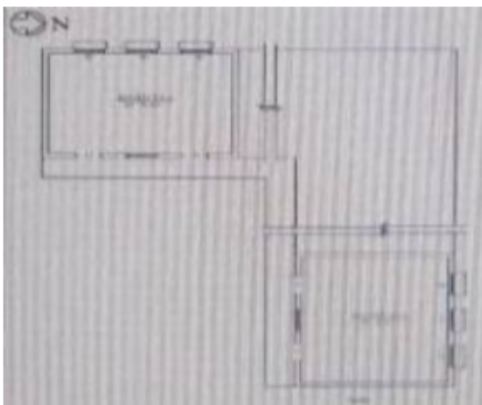

নির্বাচক নিবন্ধন আধিকারিকের স্বাক্ষর

Nazri Naksha

Google Map View

Polling Station Building Front View

Polling Station Front View

Cad View

Key MAP View

1 নাম : কৃষ্ণা বর্মন পিতার নাম: হাজারীলাল বর্মন বাড়ির নং : n0078 বয়স : 46 লিঙ্গ : মহিলা	LMW2100626 ফটো উপলব্ধ	2 নাম : সঞ্জীব বসাক পিতার নাম: বরুণ বসাক বাড়ির নং : n0527 বয়স : 56 লিঙ্গ : পুরুষ	SCG2469989 ফটো উপলব্ধ	3 নাম : বিপ্লব দাস পিতার নাম: শচীন দাস বাড়ির নং : n0049 বয়স : 63 লিঙ্গ : পুরুষ	WB/18/108/297565 ফটো উপলব্ধ
4 নাম : দিপালী দাস স্বামীর নাম: বিপ্লব দাস বাড়ির নং : n0049 বয়স : 59 লিঙ্গ : মহিলা	SCG2974301 ফটো উপলব্ধ	5 নাম : ননীগোপাল দাস পিতার নাম: শচীন দাস বাড়ির নং : n0049 বয়স : 56 লিঙ্গ : পুরুষ	WB/18/108/297321 ফটো উপলব্ধ	6 নাম : বিধিকা দাস পিতার নাম: যতীন দাস বাড়ির নং : n0125 বয়স : 56 লিঙ্গ : মহিলা	WB/18/108/297770 ফটো উপলব্ধ
7 নাম : পাঁচুগোপাল দাস পিতার নাম: শচীন দাস বাড়ির নং : n0049 বয়স : 55 লিঙ্গ : পুরুষ	WB/18/108/297322 ফটো উপলব্ধ	8 নাম : বাসু দাস পিতার নাম: যুধিষ্ঠির দাস বাড়ির নং : n0125 বয়স : 51 লিঙ্গ : পুরুষ	WB/18/108/297149 ফটো উপলব্ধ	9 নাম : অনিতা দাস স্বামীর নাম: প্রবীর কৃষ্ণ দাস বাড়ির নং : n0119 বয়স : 50 লিঙ্গ : মহিলা	WB/18/108/297512 ফটো উপলব্ধ
10 নাম : কৌসিক দে পিতার নাম: কল্যান কুমার দে বাড়ির নং : n0230 বয়স : 41 লিঙ্গ : পুরুষ	LMW3801479 ফটো উপলব্ধ	11 নাম : মনোনিতা দে স্বামীর নাম: হারাধন দে বাড়ির নং : n0465 বয়স : 66 লিঙ্গ : মহিলা	WB/18/108/219552 ফটো উপলব্ধ	12 নাম : শ্রীমতি গাঙ্গুলী স্বামীর নাম: দেবরত গাঙ্গুলী বাড়ির নং : n0672 বয়স : 50 লিঙ্গ : মহিলা	WB/23/151/396078 ফটো উপলব্ধ
13 নাম : অঞ্জলী মজুমদার অন্যান্য: মৌসুমী মজুমদার বাড়ির নং : n0743 বয়স : 79 লিঙ্গ : মহিলা	SCG3019296 ফটো উপলব্ধ	14 নাম : রথীন্দ্র পাল পিতার নাম: যুধিষ্ঠির পাল বাড়ির নং : n0034 বয়স : 81 লিঙ্গ : পুরুষ	WB/18/108/297144 ফটো উপলব্ধ	15 নাম : অনিতা প্রামাণিক স্বামীর নাম: মনোজ প্রামাণিক বাড়ির নং : n0849 বয়স : 39 লিঙ্গ : মহিলা	LMW3801552 ফটো উপলব্ধ
16 নাম : শঙ্কর প্রামাণিক পিতার নাম: বিজয় প্রামাণিক বাড়ির নং : n0232 বয়স : 42 লিঙ্গ : পুরুষ	LMW3801537 ফটো উপলব্ধ	17 নাম : রাজু প্রামাণিক পিতার নাম: বিজয় প্রামাণিক বাড়ির নং : n0231 বয়স : 41 লিঙ্গ : পুরুষ	LMW3801545 ফটো উপলব্ধ	18 নাম : দীপক রায় পিতার নাম: পূর্ণচন্দ্র রায় বাড়ির নং : n0077 বয়স : 53 লিঙ্গ : পুরুষ	WB/18/108/297683 ফটো উপলব্ধ
19 নাম : নারায়ণ রায় পিতার নাম: কার্তিক রায় বাড়ির নং : n0243 বয়স : 45 লিঙ্গ : পুরুষ	LMW3801651 ফটো উপলব্ধ	20 নাম : তন্দ্রা দাস স্বামীর নাম: সরাজ কুমার দাস বাড়ির নং : 000 বয়স : 58 লিঙ্গ : মহিলা	SCG3306685 ফটো উপলব্ধ	21 নাম : দেবশীষ ভট্টাচার্য্য পিতার নাম: আসুতোশ ভট্টাচার্য্য বাড়ির নং : 02 বয়স : 64 লিঙ্গ : পুরুষ	SCG3306438 ফটো উপলব্ধ
22 নাম : দেবর্ষ্যা ভট্টাচার্য্য পিতার নাম: দেবশিষ ভট্টাচার্য্য বাড়ির নং : 02 বয়স : 25 লিঙ্গ : পুরুষ	SCG3306412 ফটো উপলব্ধ	#2 23 নাম : মনোরঞ্জন পাত্র পিতার নাম: আশুতোষ পাত্র বাড়ির নং : 2 বয়স : 63 লিঙ্গ : পুরুষ	SCG3782067 ফটো উপলব্ধ	24 নাম : মিতালি পাত্র স্বামীর নাম: মনোরঞ্জন পাত্র বাড়ির নং : 2 বয়স : 62 লিঙ্গ : মহিলা	WB/33/232/006228 ফটো উপলব্ধ
25 নাম : মৈনাক পাত্র পিতার নাম: মনোরঞ্জন পাত্র বাড়ির নং : 2 বয়স : 27 লিঙ্গ : পুরুষ	SCG2976108 ফটো উপলব্ধ	26 নাম : শ্রেয়সী দত্ত পিতার নাম: শক্তি পদ দত্ত বাড়ির নং : 2এ বয়স : 23 লিঙ্গ : মহিলা	SCG3534237 ফটো উপলব্ধ	27 নাম : সুরঞ্জিতা রায় পিতার নাম: সুমন্ত রায় বাড়ির নং : 2এ বয়স : 24 লিঙ্গ : মহিলা	SCG3306933 ফটো উপলব্ধ
28 নাম : নিবেদিতা রায়চৌধুরী স্বামীর নাম: হিমজ্যোতি রায়চৌধুরী বাড়ির নং : 2এ বয়স : 61 লিঙ্গ : মহিলা	WB/18/108/375604 ফটো উপলব্ধ	29 নাম : গৌর কৃষ্ণ দাস মহাপাত্র পিতার নাম: বিপিন বিহারী দাস মহাপাত্র বাড়ির নং : 2A-15 বয়স : 68 লিঙ্গ : পুরুষ	SCG1624634 ফটো উপলব্ধ	30 নাম : কৃষ্ণা দাস মহাপাত্র স্বামীর নাম: গৌর কৃষ্ণ দাস মহাপাত্র বাড়ির নং : 2A-15 বয়স : 62 লিঙ্গ : মহিলা	SCG1624626 ফটো উপলব্ধ