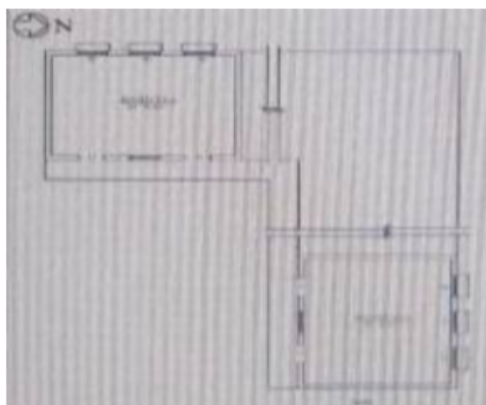

নির্বাচক নিবন্ধন আধিকারিকের স্বাক্ষর

Nazri Naksha

Google Map View

Polling Station Building Front View

Polling Station Front View

Cad View

Key MAP View

1 নাম : অসীত বারুই পিতার নাম: দয়াল বারুই বাড়ির নং : n0429 বয়স : 57 লিঙ্গ : পুরুষ	LMW0478669 ফটো উপলব্ধ	2 নাম : সুরঞ্জন বারুই পিতার নাম: হেমচন্দ্র বারুই বাড়ির নং : n0107 বয়স : 41 লিঙ্গ : পুরুষ	LMW4213724 ফটো উপলব্ধ	3 নাম : নিরঞ্জন বারুই পিতার নাম: হেমচন্দ্র বারুই বাড়ির নং : n0107 বয়স : 41 লিঙ্গ : পুরুষ	LMW4213732 ফটো উপলব্ধ
4 নাম : সম্পা বারুই পিতার নাম: দয়াল বারুই বাড়ির নং : n0425 বয়স : 39 লিঙ্গ : মহিলা	SCG1627561 ফটো উপলব্ধ	5 নাম : নিলা রানী বারুই স্বামীর নাম: নিরঞ্জন বারুই বাড়ির নং : n0107 বয়স : 35 লিঙ্গ : মহিলা	SCG2472470 ফটো উপলব্ধ	6 নাম : পৌতম বিশ্বাস পিতার নাম: রবীন্দ্রনাথ বিশ্বাস বাড়ির নং : 23এ বয়স : 67 লিঙ্গ : পুরুষ	LMW1899772 ফটো উপলব্ধ
7 নাম : সৌমেন বিশ্বাস পিতার নাম: রবীন্দ্রনাথ বিশ্বাস বাড়ির নং : n0106 বয়স : 59 লিঙ্গ : পুরুষ	WB/18/108/246720 ফটো উপলব্ধ	8 নাম : উমা বিশ্বাস পিতার নাম: রবীন্দ্র বিশ্বাস বাড়ির নং : n0106 বয়স : 58 লিঙ্গ : মহিলা	WB/18/108/246132 ফটো উপলব্ধ	9 নাম : শান্তনু বিশ্বাস পিতার নাম: রবীন্দ্র নাথ বিশ্বাস বাড়ির নং : n0104 বয়স : 57 লিঙ্গ : পুরুষ	LMW2107423 ফটো উপলব্ধ
10 নাম : রুমা বিশ্বাস পিতার নাম: রবীন্দ্র বিশ্বাস বাড়ির নং : n0106 বয়স : 55 লিঙ্গ : মহিলা	WB/18/108/246231 ফটো উপলব্ধ	11 নাম : রথীন বিশ্বাস মায়ের নাম: পুনিমা বিশ্বাস বাড়ির নং : n0106 বয়স : 48 লিঙ্গ : পুরুষ	LMW3147139 ফটো উপলব্ধ	12 নাম : অশোক কুমার বোস পিতার নাম: ভূপেন বোস বাড়ির নং : n0117 বয়স : 79 লিঙ্গ : পুরুষ	SCG3211844 ফটো উপলব্ধ
13 নাম : সুতপা বোস স্বামীর নাম: অশোক বোস বাড়ির নং : n0117 বয়স : 67 লিঙ্গ : মহিলা	WB/18/108/246607 ফটো উপলব্ধ	14 নাম : অমিতকুমার বোস পিতার নাম: অশোক বোস বাড়ির নং : n0117 বয়স : 44 লিঙ্গ : পুরুষ	LMW2107704 ফটো উপলব্ধ	15 নাম : সুভাষ চক্রবর্তী পিতার নাম: অনিলচন্দ্র চক্রবর্তী বাড়ির নং : n0157 বয়স : 58 লিঙ্গ : পুরুষ	LMW2097566 ফটো উপলব্ধ
#2 16 নাম : মলয় কান্তি চক্রবর্তী পিতার নাম: নীহাররঞ্জন চক্রবর্তী বাড়ির নং : n0171 বয়স : 55 লিঙ্গ : পুরুষ	LMW2133437 ফটো উপলব্ধ	17 নাম : পৌতম চক্রবর্তী পিতার নাম: অনিলচন্দ্র চক্রবর্তী বাড়ির নং : n0157 বয়স : 55 লিঙ্গ : পুরুষ	LMW2097574 ফটো উপলব্ধ	18 নাম : অপর্ণা চক্রবর্তী স্বামীর নাম: মলয়কান্তি চক্রবর্তী বাড়ির নং : n0171 বয়স : 55 লিঙ্গ : মহিলা	LMW2133445 ফটো উপলব্ধ
19 নাম : প্রবাল চ্যাটার্জী পিতার নাম: অসীম চ্যাটার্জী বাড়ির নং : n0140 বয়স : 57 লিঙ্গ : পুরুষ	WB/18/108/246015 ফটো উপলব্ধ	20 নাম : সুহৃদ কুমার দাস পিতার নাম: শুধীর দাস বাড়ির নং : n1209 বয়স : 60 লিঙ্গ : পুরুষ	BHR0432567 ফটো উপলব্ধ	21 নাম : তনুজা দাস স্বামীর নাম: সুহৃদ দাস বাড়ির নং : n1208 বয়স : 60 লিঙ্গ : মহিলা	BHR3372240 ফটো উপলব্ধ
22 নাম : শঙ্কর কৃষ্ণ দে পিতার নাম: অমল্য দে বাড়ির নং : n0198 বয়স : 66 লিঙ্গ : পুরুষ	SCG3229952 ফটো উপলব্ধ	#2 23 নাম : অঞ্জনা রানী দে স্বামীর নাম: শংকর কৃষ্ণ দে বাড়ির নং : n0198 বয়স : 56 লিঙ্গ : মহিলা	SCG3777745 ফটো উপলব্ধ	24 নাম : বিমল কুমার দে ভৌমিক পিতার নাম: অনন্ত কুমার দে ভৌমিক বাড়ির নং : n1385 বয়স : 90 লিঙ্গ : পুরুষ	BKD1208370 ফটো উপলব্ধ
25 নাম : শিখা দে পাল পিতার নাম: শংকর কৃষ্ণ দে বাড়ির নং : n0089 বয়স : 39 লিঙ্গ : মহিলা	SCG1425131 ফটো উপলব্ধ	# 26 নাম : দেবাশিস ঘোষ পিতার নাম: দীনেশ চন্দ্র ঘোষ বাড়ির নং : n0247 বয়স : 44 লিঙ্গ : পুরুষ	LMW3740503 ফটো উপলব্ধ	27 নাম : সুচিসিতা কুমার স্বামীর নাম: বৃদ্ধদেব কুমার বাড়ির নং : n0200 বয়স : 57 লিঙ্গ : মহিলা	LMW2114684 ফটো উপলব্ধ
28 নাম : কালাচাঁদ মন্ডল পিতার নাম: মনমোহন মন্ডল বাড়ির নং : n0120 বয়স : 75 লিঙ্গ : পুরুষ	SCG3197779 ফটো উপলব্ধ	29 নাম : অপু মন্ডল স্বামীর নাম: কালাচাঁদ মন্ডল বাড়ির নং : n0120 বয়স : 65 লিঙ্গ : মহিলা	SCG3201548 ফটো উপলব্ধ	30 নাম : কঙ্কনা মন্ডল পিতার নাম: কালাচাঁদ মন্ডল বাড়ির নং : n0120 বয়স : 39 লিঙ্গ : মহিলা	LMW4213567 ফটো উপলব্ধ