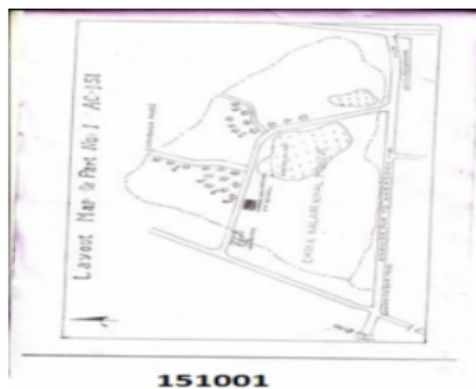

Nazri Naksha