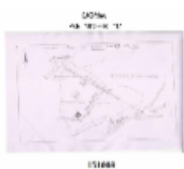

নির্বাচক নিবন্ধন আধিকারিকের স্বাক্ষর

Nazri Naksha

Google Map View

Polling Station Building Front View

Polling Station Front View

Cad View

Key MAP View

1 নাম : বন্দনা কুমারী স্বামীর নাম: বিনয় কুমার বা বাড়ির নং : n0745 বয়স : 37 লিঙ্গ : মহিলা	RHQ1980382 ফটো উপলব্ধ	2 নাম : ত্রিদীপ কাঁপ পিতার নাম: সত্যরঞ্জন কাঁপ বাড়ির নং : ঢালুয়া বয়স : 44 লিঙ্গ : পুরুষ	HFH2136810 ফটো উপলব্ধ	3 নাম : আশাপূর্ণা হালদার(মাইতি) স্বামীর নাম: অমরেন্দু হালদার বাড়ির নং : বাঁ/22 বয়স : 56 লিঙ্গ : মহিলা	RHQ2427722 ফটো উপলব্ধ
4 নাম : ত্রিদিন্দী স্বামী ভক্তিতুষণ অকিঞ্চন মহারাজ পিতার নাম: রাধানাথ পাল বাড়ির নং : n0519 বয়স : 53 লিঙ্গ : পুরুষ	HLG4068185 ফটো উপলব্ধ	5 নাম : সবিতা অধিকারী স্বামীর নাম: কালিপদ অধিকারী বাড়ির নং : n0741 বয়স : 70 লিঙ্গ : মহিলা	WB/18/104/7269066 ফটো উপলব্ধ	Q 6 নাম : তরুন অধিকারী পিতার নাম: সমীর অধিকারী বাড়ির নং : বয়স : 55 লিঙ্গ : পুরুষ	WB/18/108/159887 ফটো উপলব্ধ
7 নাম : স্বদেশ ইসলাম পিতার নাম: গোলাম কুদ্দুস সেখ বাড়ির নং : n0405 বয়স : 39 লিঙ্গ : পুরুষ	RHQ1003664 ফটো উপলব্ধ	8 নাম : দেবাশিষ ওঝা পিতার নাম: বাবলা ওঝা বাড়ির নং : ঢালুয়া পূর্ব পাড়া বয়স : 41 লিঙ্গ : পুরুষ	RHQ2715803 ফটো উপলব্ধ	9 নাম : মাধাই চন্দ্র কয়াল পিতার নাম: হুমিকেশ কয়াল বাড়ির নং : n0773 বয়স : 49 লিঙ্গ : পুরুষ	NYH1074988 ফটো উপলব্ধ
10 নাম : সুশান্ত কর্মকার পিতার নাম: সন্তোষ কর্মকার বাড়ির নং : n0786 বয়স : 49 লিঙ্গ : পুরুষ	FRL2787638 ফটো উপলব্ধ	11 নাম : মৌমিতা কর্মকার স্বামীর নাম: সুশান্ত কর্মকার বাড়ির নং : n0787 বয়স : 36 লিঙ্গ : মহিলা	IJO1268564 ফটো উপলব্ধ	12 নাম : সিরওয়ানি কর্মকার স্বামীর নাম: আশীষ কর্মকার বাড়ির নং : 702 প্রথম অ্যাপার্টমেন্ট বয়স : 52 লিঙ্গ : মহিলা	RHQ2398683 ফটো উপলব্ধ
13 নাম : জীটাসিশ কর্মকার পিতার নাম: আশীষ কর্মকার বাড়ির নং : 702 প্রথম অ্যাপার্টমেন্ট বয়স : 30 লিঙ্গ : পুরুষ	RHQ2398709 ফটো উপলব্ধ	14 নাম : রতন কর্মকার পিতার নাম: লক্ষন কর্মকার বাড়ির নং : n0533 বয়স : 51 লিঙ্গ : পুরুষ	LLH3158359 ফটো উপলব্ধ	15 নাম : আশিষ কর্মকার পিতার নাম: জগৎ বন্ধু কর্মকার বাড়ির নং : n0602 বয়স : 61 লিঙ্গ : পুরুষ	RHQ1686146 ফটো উপলব্ধ
16 নাম : দেবপ্রিয়া কাহালী পিতার নাম: দীপক কাহালী বাড়ির নং : ঢালুয়া নবপল্লী বয়স : 33 লিঙ্গ : মহিলা	ILJ1869924 ফটো উপলব্ধ	17 নাম : তিয়াসা খাঁড়া পিতার নাম: তমাল কৃষ্ণ খাঁড়া বাড়ির নং : 123 বয়স : 23 লিঙ্গ : মহিলা	RHQ2715845 ফটো উপলব্ধ	18 নাম : তমাল কৃষ্ণ খাঁড়া পিতার নাম: নিত্যানন্দ খাঁড়া বাড়ির নং : ঢালুয়া উত্তর পাড়া বয়স : 59 লিঙ্গ : পুরুষ	LLH5318878 ফটো উপলব্ধ
19 নাম : বিশ্ব ভেক্ট গনতাইত পিতার নাম: সুধাংশু শেখর গনতাইত বাড়ির নং : n0791 বয়স : 59 লিঙ্গ : পুরুষ	UVL1103092 ফটো উপলব্ধ	20 নাম : মৌসুমী গনতাইত স্বামীর নাম: বিশ্ব ভেক্ট গনতাইত বাড়ির নং : n0792 বয়স : 50 লিঙ্গ : মহিলা	UVL1103100 ফটো উপলব্ধ	21 নাম : মিতা গুহ (দত্ত) স্বামীর নাম: সঞ্জয় গুহ বাড়ির নং : n0045 বয়স : 41 লিঙ্গ : মহিলা	LLH5115258 ফটো উপলব্ধ
22 নাম : প্রিয়াঙ্কী গুহা নিয়োগী স্বামীর নাম: সোমদীপ গুহা নিয়োগী বাড়ির নং : ক্লাউড 9, 37 বয়স : 37 লিঙ্গ : মহিলা	RHQ0741504 ফটো উপলব্ধ	23 নাম : আরতী গাঙ্গুলি স্বামীর নাম: অমিত কুমার গাঙ্গুলী বাড়ির নং : -- বয়স : 66 লিঙ্গ : মহিলা	LMW3788312 ফটো উপলব্ধ	24 নাম : অনন্যা গাঁতাইত পিতার নাম: বিশ্ব ভেক্ট গাঁতাইত বাড়ির নং : n1579 বয়স : 26 লিঙ্গ : মহিলা	RHQ2648624 ফটো উপলব্ধ
25 নাম : মানস গায়েন পিতার নাম: বন্দাবন গায়েন বাড়ির নং : n0699 বয়স : 52 লিঙ্গ : পুরুষ	LLH0409755 ফটো উপলব্ধ	26 নাম : নিবেদিতা গায়েন স্বামীর নাম: মানস গায়েন বাড়ির নং : n0700 বয়স : 47 লিঙ্গ : মহিলা	LLH4753315 ফটো উপলব্ধ	27 নাম : মনীষ গায়েন পিতার নাম: তপস কুমার গায়েন বাড়ির নং : ঢালুয়া বর্ডার রোড বয়স : 23 লিঙ্গ : পুরুষ	RHQ2715878 ফটো উপলব্ধ
28 নাম : তাপসী গায়েন স্বামীর নাম: তাপস কুমার গায়েন বাড়ির নং : n0679 বয়স : 53 লিঙ্গ : মহিলা	GQD2662609 ফটো উপলব্ধ	29 নাম : রাজ গোপ পিতার নাম: মদনমোহন গোপ বাড়ির নং : নয়্যাবাদ ঢালুয়া বর্ডার রোড বয়স : 39 লিঙ্গ : পুরুষ	DMY2447340 ফটো উপলব্ধ	30 নাম : শ্যামলী ঘোষ স্বামীর নাম: দীপেশ চন্দ্র ঘোষ বাড়ির নং : n0507 বয়স : 45 লিঙ্গ : মহিলা	RHQ1001577 ফটো উপলব্ধ