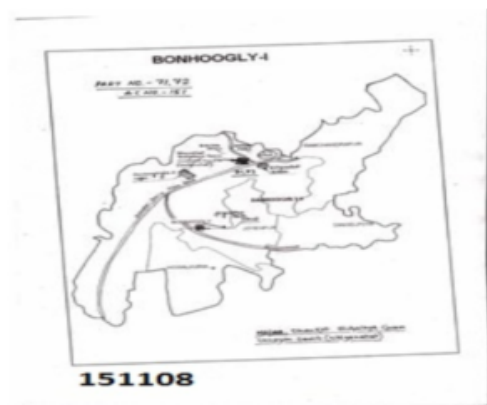

Nazri Naksha