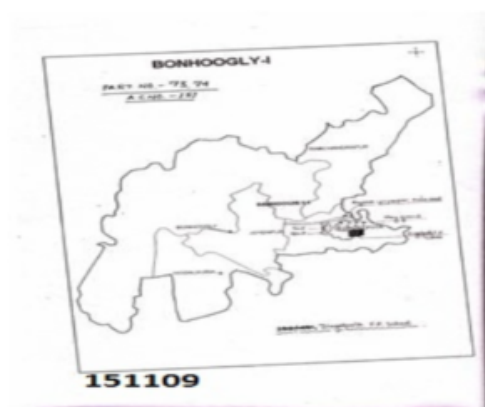

নির্বাচক নিবন্ধন আধিকারিকের স্বাক্ষর

Nazri Naksha

Google Map View

Polling Station Building Front View

Polling Station Front View

Cad View

Key MAP View

1 নাম : আশিষ কুমার পিতার নাম: রামচন্দ্র যাদব বাড়ির নং : n0532 বয়স : 42 লিঙ্গ : পুরুষ	KJX4898581 ফটো উপলব্ধ	2 নাম : ববিতা মালিক কুলে স্বামীর নাম: সৌরভ কুমার মালিক বাড়ির নং : বয়স : 27 লিঙ্গ : মহিলা	WET2311728 ফটো উপলব্ধ	3 নাম : দিপালী (সরদার)প্রধান স্বামীর নাম: স্বপন প্রধান বাড়ির নং : n0584 বয়স : 38 লিঙ্গ : মহিলা	RUN0701433 ফটো উপলব্ধ
4 নাম : পিতার নাম: বাড়ির নং : গড়িয়া বয়স : 37 লিঙ্গ : পুরুষ	KNH2769891 ফটো উপলব্ধ	5 নাম : অমিতাভ অর্চ্যা পিতার নাম: তরপ্রোসন্ন অর্চ্যা বাড়ির নং : বয়স : 58 লিঙ্গ : পুরুষ	RHQ2884716 ফটো উপলব্ধ	6 নাম : গীতা অধিকারী স্বামীর নাম: গোপাল অধিকারী বাড়ির নং : n0614 বয়স : 50 লিঙ্গ : মহিলা	RHQ2151421 ফটো উপলব্ধ
7 নাম : শুভেন্দু অধিকারী পিতার নাম: গোপাল অধিকারী বাড়ির নং : n0618 বয়স : 35 লিঙ্গ : পুরুষ	RHQ2151504 ফটো উপলব্ধ	8 নাম : মিলি অধিকারী পিতার নাম: ভাস্কর অধিকারী বাড়ির নং : বয়স : 25 লিঙ্গ : মহিলা	RHQ2417038 ফটো উপলব্ধ	9 নাম : শান্তনু অধিকারী পিতার নাম: গোপাল অধিকারী বাড়ির নং : সবুজ সংঘ ক্লাব বয়স : 38 লিঙ্গ : পুরুষ	RHQ1260991 ফটো উপলব্ধ
10 নাম : গোপাল অধিকারী পিতার নাম: রনোজিৎ অধিকারী বাড়ির নং : সবুজ সংঘ ক্লাব বয়স : 59 লিঙ্গ : পুরুষ	RHQ0919845 ফটো উপলব্ধ	11 নাম : মিনতী অধিকারী দত্ত স্বামীর নাম: শুভেন্দু অধিকারী বাড়ির নং : উত্তর পাঁচপোতা বয়স : 28 লিঙ্গ : মহিলা	NEY2242451 ফটো উপলব্ধ	12 নাম : শীলা কুন্ডু স্বামীর নাম: গনেশ কুন্ডু বাড়ির নং : n0299 বয়স : 59 লিঙ্গ : মহিলা	WB/23/150/309275 ফটো উপলব্ধ
13 নাম : পল্লবী কুমার পিতার নাম: শক্তিপদ কুমার বাড়ির নং : n0059 বয়স : 31 লিঙ্গ : মহিলা	RHQ1421114 ফটো উপলব্ধ	Q 14 নাম : দেবশীষ কুমার পিতার নাম: শক্তি কুমার বাড়ির নং : বয়স : 38 লিঙ্গ : পুরুষ	RHQ1008507 ফটো উপলব্ধ	15 নাম : দিপালী কোনার স্বামীর নাম: শক্তি পদ কুমার বাড়ির নং : n0059 বয়স : 58 লিঙ্গ : মহিলা	WB/23/109/225686 ফটো উপলব্ধ
16 নাম : শক্তি পদ কুমার পিতার নাম: কুঞ্জ কুমার বাড়ির নং : n0059 বয়স : 64 লিঙ্গ : পুরুষ	WB/23/109/225726 ফটো উপলব্ধ	17 নাম : পুনম কুমার স্বামীর নাম: সুনীল কুমার বাড়ির নং : n0358 বয়স : 47 লিঙ্গ : মহিলা	RHQ1421494 ফটো উপলব্ধ	18 নাম : সুনীল কুমার পিতার নাম: লক্ষ্মীনারায়ন কুমার বাড়ির নং : সী-3/11 বয়স : 49 লিঙ্গ : পুরুষ	RHQ1499565 ফটো উপলব্ধ
19 নাম : রোহিত কুমার বার্নাওয়াল পিতার নাম: দিলীপ লাল বার্নাওয়াল বাড়ির নং : 123 বয়স : 25 লিঙ্গ : পুরুষ	RHQ2482677 ফটো উপলব্ধ	20 নাম : চিরঞ্জীত কুমীর পিতার নাম: সুবোল কুমীর বাড়ির নং : n0161 বয়স : 35 লিঙ্গ : পুরুষ	RHQ0851493 ফটো উপলব্ধ	21 নাম : মাধবী কুমীর স্বামীর নাম: সুবল কুমীর বাড়ির নং : n0161 বয়স : 56 লিঙ্গ : মহিলা	LLH4761847 ফটো উপলব্ধ
22 নাম : সবিতা কয়াল স্বামীর নাম: পাঁচ কয়াল বাড়ির নং : n0130 বয়স : 61 লিঙ্গ : মহিলা	WB/23/109/225479 ফটো উপলব্ধ	23 নাম : প্রদ্যুৎ কয়াল পিতার নাম: ধর্ম কয়াল বাড়ির নং : n0105 বয়স : 64 লিঙ্গ : পুরুষ	LLH4761649 ফটো উপলব্ধ	24 নাম : লক্ষী কয়াল স্বামীর নাম: প্রদ্যুত কয়াল বাড়ির নং : n0105 বয়স : 58 লিঙ্গ : মহিলা	WB/23/109/225940 ফটো উপলব্ধ
25 নাম : সিন্ধু কয়াল স্বামীর নাম: শুকদেব কয়াল বাড়ির নং : n0130 বয়স : 49 লিঙ্গ : মহিলা	LLH4761656 ফটো উপলব্ধ	26 নাম : অমৃতা কয়াল পিতার নাম: শক্তি কুমার কয়াল বাড়ির নং : 2297 বয়স : 43 লিঙ্গ : মহিলা	NSE1477884 ফটো উপলব্ধ	27 নাম : শিখা কয়াল স্বামীর নাম: শক্তি কুমার কয়াল বাড়ির নং : 2297 বয়স : 69 লিঙ্গ : মহিলা	RHQ2789303 ফটো উপলব্ধ
28 নাম : সুলেখা নস্কর স্বামীর নাম: প্রভাস নস্কর বাড়ির নং : বয়স : 30 লিঙ্গ : মহিলা	RHQ2886612 ফটো উপলব্ধ	Q 29 নাম : মহুয়া কর পিতার নাম: সোমনাথ কর বাড়ির নং : গুড়িয়া বয়স : 23 লিঙ্গ : মহিলা	RHQ2719052 ফটো উপলব্ধ	30 নাম : বিশ্বনাথ কর পিতার নাম: সুদেপ কর বাড়ির নং : n0073 বয়স : 44 লিঙ্গ : পুরুষ	LLH4761680 ফটো উপলব্ধ