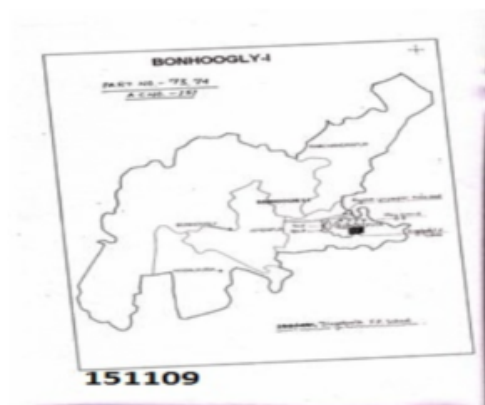

Nazri Naksha