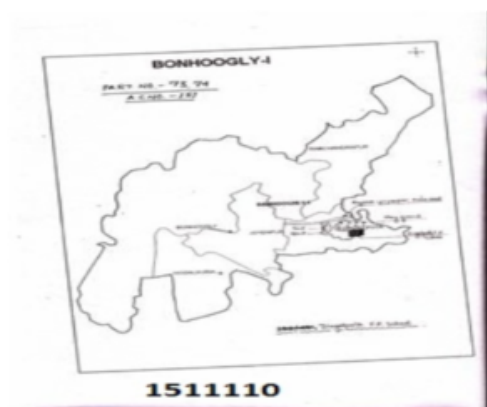

নির্বাচক নিবন্ধন আধিকারিকের স্বাক্ষর

Nazri Naksha

Google Map View

Polling Station Building Front View

Polling Station Front View

Cad View

Key MAP View

Q 1 নাম : রেখা দেবী স্বামীর নাম : কানায়া রাম বাড়ির নং : বয়স : 55 লিঙ্গ : মহিলা	RHQ1592732 ফটো উপলব্ধ	2 নাম : নিমি লাল কুমারী স্বামীর নাম : মঙ্গল লাল কুমার বাড়ির নং : বয়স : 39 লিঙ্গ : মহিলা	RHQ2409969 ফটো উপলব্ধ	3 নাম : আশীষ চৌধুরী পিতার নাম : অনিল ভূষণ চৌধুরী বাড়ির নং : খুদুরাম সরানী বয়স : 61 লিঙ্গ : পুরুষ	RHQ2440402 ফটো উপলব্ধ
4 নাম : সুলোচনা অধিকারী পিতার নাম : দীপা পানি-থাপ বাড়ির নং : পূর্ণিমা বয়স : 50 লিঙ্গ : মহিলা	RHQ2728293 ফটো উপলব্ধ	5 নাম : বুবাই অধিকারী পিতার নাম : দীপা অধিকারী বাড়ির নং : না বয়স : 39 লিঙ্গ : পুরুষ	RHQ2615102 ফটো উপলব্ধ	6 নাম : অসিমা অধিকারী স্বামীর নাম : সমর অধিকারী বাড়ির নং : n0450 বয়স : 30 লিঙ্গ : মহিলা	RHQ1796291 ফটো উপলব্ধ
7 নাম : বাবল অধিকারী পিতার নাম : হৃদয় অধিকারী বাড়ির নং : 9 বয়স : 59 লিঙ্গ : পুরুষ	RHQ2301208 ফটো উপলব্ধ	8 নাম : ডলি মল্লিক স্বামীর নাম : প্রদীপ মল্লিক বাড়ির নং : n0312 বয়স : 41 লিঙ্গ : মহিলা	RHQ2089365 ফটো উপলব্ধ	9 নাম : নমিতা অধিকারী স্বামীর নাম : মনু অধিকারী বাড়ির নং : n0328 বয়স : 63 লিঙ্গ : মহিলা	RHQ1422351 ফটো উপলব্ধ
10 নাম : রীনা অধিকারী স্বামীর নাম : বিশ্বজিৎ অধিকারী বাড়ির নং : n0336 বয়স : 52 লিঙ্গ : মহিলা	RHQ1422435 ফটো উপলব্ধ	11 নাম : বিশ্বজিৎ অধিকারী পিতার নাম : অবনী ভূষণ অধিকারী বাড়ির নং : n0335 বয়স : 58 লিঙ্গ : পুরুষ	RHQ1422427 ফটো উপলব্ধ	12 নাম : দীপা অধিকারী স্বামীর নাম : বুবাই অধিকারী বাড়ির নং : n0327 বয়স : 35 লিঙ্গ : মহিলা	RHQ1796028 ফটো উপলব্ধ
13 নাম : ইন্দ্রজিৎ অধিকারী পিতার নাম : মনু অধিকারী বাড়ির নং : n0813 বয়স : 59 লিঙ্গ : পুরুষ	RHQ1422120 ফটো উপলব্ধ	Q 14 নাম : রণজিত অধিকারী পিতার নাম : মনু অধিকারী বাড়ির নং : বয়স : 50 লিঙ্গ : পুরুষ	RHQ1422112 ফটো উপলব্ধ	15 নাম : কমল কুইলা পিতার নাম : হরে কৃষ্ণ কুইলা বাড়ির নং : n0463 বয়স : 56 লিঙ্গ : পুরুষ	RHQ1796523 ফটো উপলব্ধ
16 নাম : উজ্জ্বলা কুইলা স্বামীর নাম : কমল কুইলা বাড়ির নং : n0420 বয়স : 47 লিঙ্গ : মহিলা	RHQ1796531 ফটো উপলব্ধ	17 নাম : সমর অধিকারী পিতার নাম : বাবল অধিকারী বাড়ির নং : n0105 বয়স : 31 লিঙ্গ : পুরুষ	RHQ1796085 ফটো উপলব্ধ	18 নাম : বার্না সাউ স্বামীর নাম : উদায়ন সাউ বাড়ির নং : n0105 বয়স : 39 লিঙ্গ : মহিলা	RHQ1796093 ফটো উপলব্ধ
19 নাম : মঙ্গল লাল কুমার পিতার নাম : বীনা লাল কুমার বাড়ির নং : n1997 বয়স : 49 লিঙ্গ : পুরুষ	RHQ2393148 ফটো উপলব্ধ	20 নাম : তনুশ্রী কয়াল স্বামীর নাম : গৌতম কয়াল বাড়ির নং : n0541 বয়স : 43 লিঙ্গ : মহিলা	LXQ2329522 ফটো উপলব্ধ	21 নাম : শ্রীতমা কয়াল পিতার নাম : গৌতম কয়াল বাড়ির নং : হাউস নং. 1460 বয়স : 20 লিঙ্গ : মহিলা	RHQ2903755 ফটো উপলব্ধ
22 নাম : ইশা নন্দী পিতার নাম : পিন্টু নন্দী বাড়ির নং : 24 বয়স : 21 লিঙ্গ : মহিলা	RHQ2879815 ফটো উপলব্ধ	23 নাম : গৌতম কয়াল পিতার নাম : শরৎ কয়াল বাড়ির নং : n0543 বয়স : 52 লিঙ্গ : পুরুষ	LXQ0604579 ফটো উপলব্ধ	24 নাম : স্বর্ণা কয়াল স্বামীর নাম : সঞ্জু কয়াল বাড়ির নং : বয়স : 21 লিঙ্গ : মহিলা	RHQ2612307 ফটো উপলব্ধ
25 নাম : চন্দন কয়াল পিতার নাম : আনন্দ কয়াল বাড়ির নং : n0001 বয়স : 49 লিঙ্গ : পুরুষ	LLH3917093 ফটো উপলব্ধ	26 নাম : স্বর্ণা কয়াল স্বামীর নাম : আনন্দ কয়াল বাড়ির নং : n0001 বয়স : 63 লিঙ্গ : মহিলা	LLH3917085 ফটো উপলব্ধ	27 নাম : আনন্দ কয়াল পিতার নাম : রমাপদ কয়াল বাড়ির নং : n0001 বয়স : 71 লিঙ্গ : পুরুষ	LLH3917077 ফটো উপলব্ধ
28 নাম : সোমনাথ কয়াল পিতার নাম : নিশিকান্ত কয়াল বাড়ির নং : n0274 বয়স : 45 লিঙ্গ : পুরুষ	RHQ1259753 ফটো উপলব্ধ	29 নাম : সন্দীপ কয়াল পিতার নাম : সোমনাথ কয়াল বাড়ির নং : - বয়স : 24 লিঙ্গ : পুরুষ	RHQ2616316 ফটো উপলব্ধ	30 নাম : দীপা কয়াল স্বামীর নাম : সোমনাথ কয়াল বাড়ির নং : n0158 বয়স : 39 লিঙ্গ : মহিলা	RHQ0852079 ফটো উপলব্ধ