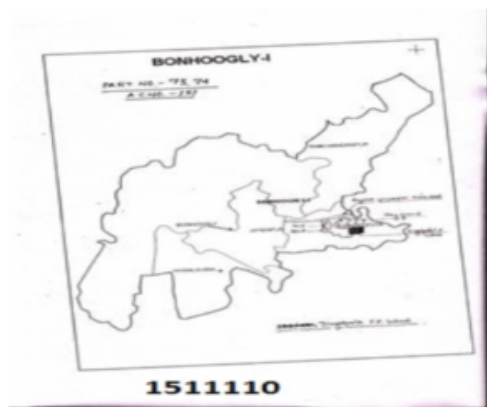

Nazri Naksha