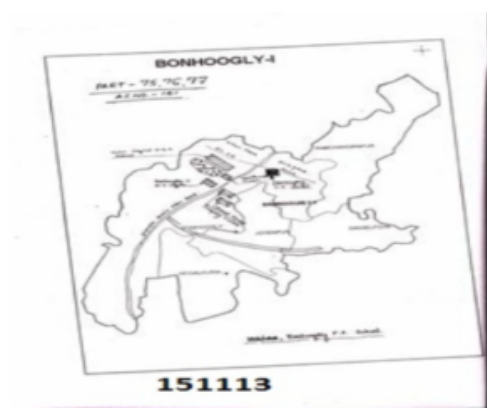

Nazri Naksha