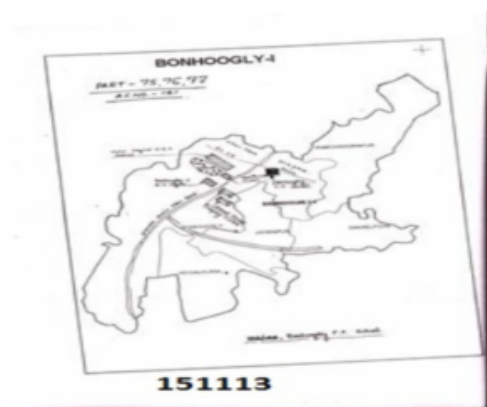

নির্বাচক নিবন্ধন আধিকারিকের স্বাক্ষর

Nazri Naksha

Google Map View

Polling Station Building Front View

Polling Station Front View

Cad View

Key MAP View

1 নাম : পিঙ্কি (হালদার)সরদার স্বামীর নাম: সুমন্ত সরদার বাড়ির নং : n0347 বয়স : 38 লিঙ্গ : মহিলা	RHQ1986280	ফটো উপলব্ধ	2 নাম : পাপিয়া অধিকারী পিতার নাম: গনেশ অধিকারী বাড়ির নং : n0127 বয়স : 33 লিঙ্গ : মহিলা	RHQ1985944	ফটো উপলব্ধ	3 নাম : কৌশিক জানা পিতার নাম: কৃষ্ণ মোহন জানা বাড়ির নং : n0033 বয়স : 47 লিঙ্গ : পুরুষ	RHQ2089761	ফটো উপলব্ধ
4 নাম : সুমিত্রা জানা স্বামীর নাম: কৌশিক জানা বাড়ির নং : n0033 বয়স : 44 লিঙ্গ : মহিলা	RHQ2089779	ফটো উপলব্ধ	5 নাম : তুহিনা দাস পিতার নাম: মনোরঞ্জন দাস বাড়ির নং : n0215 বয়স : 28 লিঙ্গ : মহিলা	RHQ2153039	ফটো উপলব্ধ	6 নাম : সুভোদীপ দাস পিতার নাম: নরেন দাস বাড়ির নং : বয়স : 20 লিঙ্গ : পুরুষ	RHQ2903748	ফটো উপলব্ধ
Q 7 নাম : দেবজিতা মজুমদার পিতার নাম: বাবুল মজুমদার বাড়ির নং : বয়স : 31 লিঙ্গ : মহিলা	RHQ1594217	ফটো উপলব্ধ	8 নাম : নারু অধিকারী পিতার নাম: নিত্যানন্দ অধিকারী বাড়ির নং : n0033 বয়স : 67 লিঙ্গ : পুরুষ	WB/23/149/063613	ফটো উপলব্ধ	9 নাম : রেখা অধিকারী স্বামীর নাম: নারু অধিকারী বাড়ির নং : n0033 বয়স : 61 লিঙ্গ : মহিলা	LLH2385961	ফটো উপলব্ধ
10 নাম : সুশীল দলুই পিতার নাম: হেমন্ত দলুই বাড়ির নং : n0127 বয়স : 62 লিঙ্গ : পুরুষ	WB/18/108/285107	ফটো উপলব্ধ	11 নাম : মঞ্জু দলুই স্বামীর নাম: সুশীল দলুই বাড়ির নং : n0127 বয়স : 53 লিঙ্গ : মহিলা	WB/18/108/285171	ফটো উপলব্ধ	12 নাম : অমিতা অধিকারী স্বামীর নাম: কালাচাঁদ অধিকারী বাড়ির নং : n0215 বয়স : 70 লিঙ্গ : মহিলা	WB/03/021/426541	ফটো উপলব্ধ
13 নাম : রেখা দাস অধিকারী স্বামীর নাম: মনোরঞ্জন দাস বাড়ির নং : n0215 বয়স : 54 লিঙ্গ : মহিলা	WB/03/021/426507	ফটো উপলব্ধ	14 নাম : রেবা অধিকারী স্বামীর নাম: সত্যব্রত অধিকারী বাড়ির নং : n0002 বয়স : 77 লিঙ্গ : মহিলা	RHQ2468189	ফটো উপলব্ধ	15 নাম : গণেশ অধিকারী পিতার নাম: রঞ্জিত অধিকারী বাড়ির নং : n0127 বয়স : 63 লিঙ্গ : পুরুষ	RHQ2468239	ফটো উপলব্ধ
16 নাম : দীপঙ্কর অধিকারী পিতার নাম: গণেশ অধিকারী বাড়ির নং : n0127 বয়স : 39 লিঙ্গ : পুরুষ	LLH4544722	ফটো উপলব্ধ	17 নাম : সত্যব্রত অধিকারী পিতার নাম: রুক্মিণী কান্ত অধিকারী বাড়ির নং : n0002 বয়স : 91 লিঙ্গ : পুরুষ	RHQ2468171	ফটো উপলব্ধ	18 নাম : দোলা মজুমদার পিতার নাম: সত্যব্রত অধিকারী বাড়ির নং : n0002 বয়স : 56 লিঙ্গ : মহিলা	RHQ2468197	ফটো উপলব্ধ
19 নাম : পুষ্প অধিকারী স্বামীর নাম: গণেশ অধিকারী বাড়ির নং : n0127 বয়স : 58 লিঙ্গ : মহিলা	RHQ2468221	ফটো উপলব্ধ	20 নাম : শিবনাথ অধিকারী পিতার নাম: ভূপেন্দ্রনাথ অধিকারী বাড়ির নং : বয়স : 62 লিঙ্গ : পুরুষ	LLH2711562	ফটো উপলব্ধ	21 নাম : সোমা অধিকারী স্বামীর নাম: শিবনাথ অধিকারী বাড়ির নং : বয়স : 53 লিঙ্গ : মহিলা	LLH4767190	ফটো উপলব্ধ
22 নাম : যুথিকা আচার্য স্বামীর নাম: উত্তম আচার্য বাড়ির নং : - বয়স : 40 লিঙ্গ : মহিলা	MDR2886240	ফটো উপলব্ধ	23 নাম : গোবিন্দ আচার্য পিতার নাম: যোগেশ আচার্য বাড়ির নং : n0144 বয়স : 73 লিঙ্গ : পুরুষ	WB/23/109/228577	ফটো উপলব্ধ	24 নাম : মাদুরী আচার্য স্বামীর নাম: যোগেশ আচার্য বাড়ির নং : n0144 বয়স : 60 লিঙ্গ : মহিলা	WB/23/109/228683	ফটো উপলব্ধ
25 নাম : পৌতম আচার্য পিতার নাম: গোবিন্দ আচার্য বাড়ির নং : n0144 বয়স : 49 লিঙ্গ : পুরুষ	WB/23/109/228209	ফটো উপলব্ধ	26 নাম : উত্তম আচার্য পিতার নাম: গোবিন্দ আচার্য বাড়ির নং : n0144 বয়স : 44 লিঙ্গ : পুরুষ	LLH3172624	ফটো উপলব্ধ	27 নাম : গুলু আচার্য পিতার নাম: গোবিন্দ আচার্য বাড়ির নং : n0144 বয়স : 42 লিঙ্গ : মহিলা	LLH4544581	ফটো উপলব্ধ
28 নাম : শিপ্রা আচার্য স্বামীর নাম: পৌতম আচার্য বাড়ির নং : বয়স : 50 লিঙ্গ : মহিলা	RHQ2785020	ফটো উপলব্ধ	29 নাম : দীপ নারায়ন আদক পিতার নাম: নন্দ দলাল আদক বাড়ির নং : n0197 বয়স : 51 লিঙ্গ : পুরুষ	XOA0546762	ফটো উপলব্ধ	30 নাম : মধুমিতা আদক স্বামীর নাম: দীপনারায়ন আদক বাড়ির নং : n0198 বয়স : 39 লিঙ্গ : মহিলা	XOA0546754	ফটো উপলব্ধ