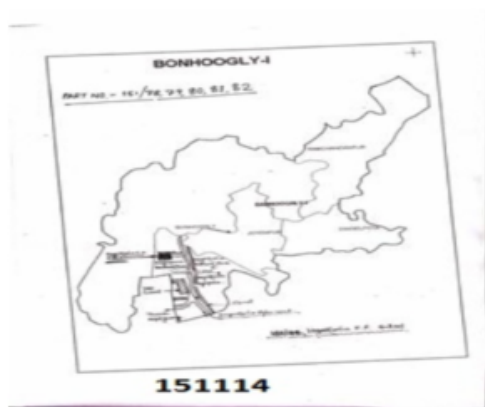

Nazri Naksha