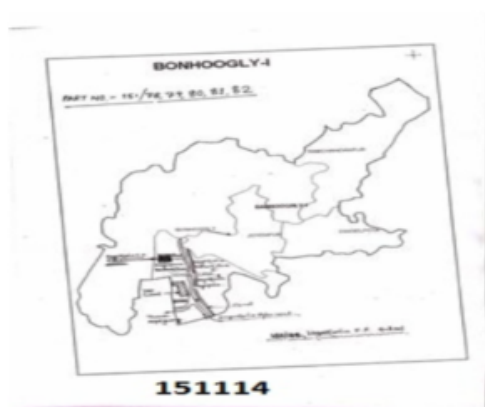

নির্বাচক নিবন্ধন আধিকারিকের স্বাক্ষর

Nazri Naksha

Google Map View

Polling Station Building Front View

Polling Station Front View

Cad View

Key MAP View

বিধানসভা নির্বাচনক্ষেত্রের নং, নাম : 151-সোনারপুর উত্তর
ভাগ নং, নাম : 1-উত্তর পাঁচপোতা পশ্চিম