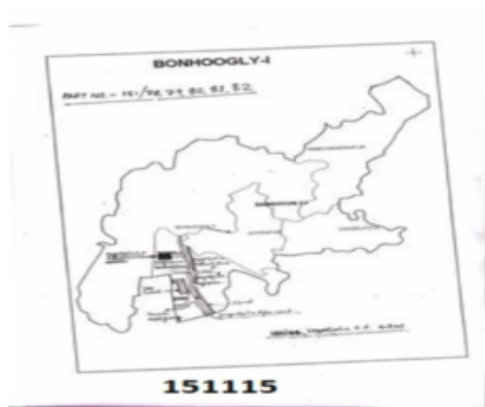

Nazri Naksha