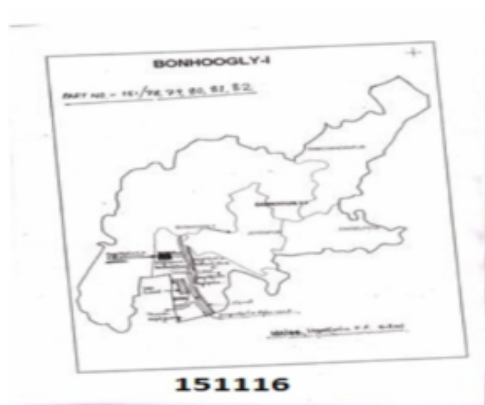

Nazri Naksha