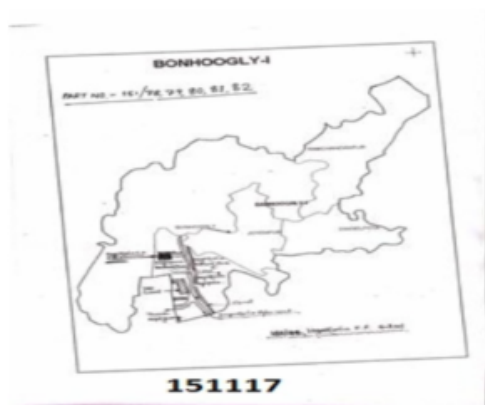

Nazri Naksha