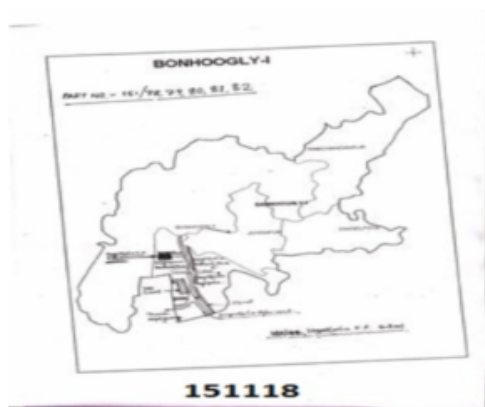

Nazri Naksha