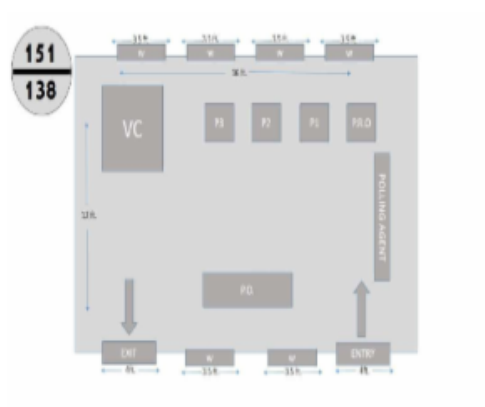

নির্বাচক নিবন্ধন আধিকারিকের স্বাক্ষর

Nazri Naksha

Google Map View

Polling Station Building Front View

Polling Station Front View

Cad View

Key MAP View

1	UJJ0861484	নাম : সুমিত কুমার চক্রবর্তী পিতার নাম: উমা পদ চক্রবর্তী বাড়ির নং : ই 222 বয়স : 66 লিঙ্গ : পুরুষ	ফটো উপলব্ধ	2	UJJ0861450	নাম : ডালিয়া চক্রবর্তী স্বামীর নাম: সুমিত কুমার চক্রবর্তী বাড়ির নং : ই 222 বয়স : 60 লিঙ্গ : মহিলা	ফটো উপলব্ধ	3	YHA0106575	নাম : <input type="text"/> পিতার নাম: <input type="text"/> বাড়ির নং : 121 বয়স : 36 লিঙ্গ : পুরুষ	ফটো উপলব্ধ
4	RHQ2661734	নাম : আয়ান আহমেদ মায়ের নাম: রাজ্যশ্রী মজুমদার বাড়ির নং : এফ-21 বয়স : 23 লিঙ্গ : পুরুষ	ফটো উপলব্ধ	5	RHQ1607944	নাম : অমিতা কুন্ডু স্বামীর নাম: অংশু মান কুন্ডু বাড়ির নং : Arka Apartment বয়স : 57 লিঙ্গ : মহিলা	ফটো উপলব্ধ	6	RHQ1607951	নাম : অংশু মান কুন্ডু পিতার নাম: শক্তিপদ কুন্ডু বাড়ির নং : cme Eastern Rail.17 N.s.r বয়স : 65 লিঙ্গ : পুরুষ	ফটো উপলব্ধ
7	RHQ2661718	নাম : ভিভা কেডিয়া স্বামীর নাম: রবি কুমার বাড়ির নং : 121 বয়স : 32 লিঙ্গ : মহিলা	ফটো উপলব্ধ	8	LBF0125476	নাম : রাজ কুমার খান্না অন্যান্য: বিজয় খান্না বাড়ির নং : 2 বি বয়স : 65 লিঙ্গ : পুরুষ	ফটো উপলব্ধ	9	LFB0124693	নাম : মমতা খান্না অন্যান্য: বিজয় খান্না বাড়ির নং : 2 বি বয়স : 60 লিঙ্গ : মহিলা	ফটো উপলব্ধ
10	ZZC2126118	নাম : ভরত খান্না অন্যান্য: রাজ কুমার খান্না বাড়ির নং : 2 বি বয়স : 34 লিঙ্গ : পুরুষ	ফটো উপলব্ধ	11	RHQ2770154	নাম : অমিত খান্না পিতার নাম: রাজ কুমার খান্না বাড়ির নং : মনীষা অ্যাপার্টমেন্ট বয়স : 37 লিঙ্গ : পুরুষ	ফটো উপলব্ধ	12	RHQ1433143	নাম : পলাশ গুচ্ছাইত পিতার নাম: রবি গুচ্ছাইত বাড়ির নং : n0285 বয়স : 33 লিঙ্গ : পুরুষ	ফটো উপলব্ধ
13	RHQ1267780	নাম : রবি গুচ্ছাইত পিতার নাম: অরুণ চন্দ্র গুচ্ছাইত বাড়ির নং : n0285 বয়স : 52 লিঙ্গ : পুরুষ	ফটো উপলব্ধ	14	RHQ1267764	নাম : সীতা গুচ্ছাইত স্বামীর নাম: অশোক গুচ্ছাইত বাড়ির নং : n0283 বয়স : 53 লিঙ্গ : মহিলা	ফটো উপলব্ধ	15	WB/23/109/489874	নাম : অশোক গুচ্ছাইত পিতার নাম: অরুণ চন্দ্র গুচ্ছাইত বাড়ির নং : n0283 বয়স : 61 লিঙ্গ : পুরুষ	ফটো উপলব্ধ
16	RHQ2097590	নাম : অর্নব নস্কর পিতার নাম: অশোক নস্কর বাড়ির নং : n0283 বয়স : 32 লিঙ্গ : পুরুষ	ফটো উপলব্ধ	17	RHQ2005973	নাম : শম্পা গুচ্ছাইত পিতার নাম: রবি গুচ্ছাইত বাড়ির নং : n0285 বয়স : 30 লিঙ্গ : মহিলা	ফটো উপলব্ধ	18	RHQ2097574	নাম : অশোক নস্কর পিতার নাম: সুধাংশু নস্কর বাড়ির নং : n0283 বয়স : 60 লিঙ্গ : পুরুষ	ফটো উপলব্ধ
19	RHQ2097582	নাম : কুমা নস্কর স্বামীর নাম: অশোক নস্কর বাড়ির নং : n0283 বয়স : 54 লিঙ্গ : মহিলা	ফটো উপলব্ধ	20	RHQ2337202	নাম : বর্নালী গুপ্ত স্বামীর নাম: কমল কুমার গুপ্ত বাড়ির নং : 2 এম মডেল টাউন বয়স : 57 লিঙ্গ : মহিলা	ফটো উপলব্ধ	21	RHQ2337178	নাম : কৃষ্ণেন্দু গুপ্ত পিতার নাম: কমল কুমার গুপ্ত বাড়ির নং : 2 এম মডেল টাউন বয়স : 31 লিঙ্গ : পুরুষ	ফটো উপলব্ধ
22	SCG2869121	নাম : মধুপর্ণা গুপ্তা পিতার নাম: কমল কুমার গুপ্ত বাড়ির নং : 2 এম মডেল টাউন বয়স : 28 লিঙ্গ : মহিলা	ফটো উপলব্ধ	23	RHQ2571057	নাম : চন্দ্রমা গুহা স্বামীর নাম: সুভদ্রা গুহা বাড়ির নং : বয়স : 45 লিঙ্গ : মহিলা	ফটো উপলব্ধ	24	RHQ2571784	নাম : সৌমিত্রা গাঙ্গুলী অন্যান্য: সোমা গাঙ্গুলী বাড়ির নং : 331 বয়স : 66 লিঙ্গ : পুরুষ	ফটো উপলব্ধ
25	FKC0623819	নাম : সখিতা গোস্ব স্বামীর নাম: গোপাল চন্দ্র গোস্ব বাড়ির নং : 247 বয়স : 49 লিঙ্গ : মহিলা	ফটো উপলব্ধ	26	GRG0370452	নাম : নারায়ন চন্দ্র গোস্বামী পিতার নাম: নিরঞ্জন গোস্বামী বাড়ির নং : সী 2 বয়স : 73 লিঙ্গ : পুরুষ	ফটো উপলব্ধ	27	GRG0389171	নাম : কম্পনা গোস্বামী স্বামীর নাম: নারায়ন চন্দ্র গোস্বামী বাড়ির নং : সী2 বয়স : 63 লিঙ্গ : মহিলা	ফটো উপলব্ধ
28	RHQ2170017	নাম : অনিন্দিতা গোস্বামী পিতার নাম: নারায়ন চন্দ্র গোস্বামী বাড়ির নং : বয়স : 38 লিঙ্গ : মহিলা	ফটো উপলব্ধ	29	RHQ2336972	নাম : রাজর্শি ঘোষ পিতার নাম: সঞ্জীব কুমার ঘোষ বাড়ির নং : ফ্ল্যাট-306, ব্লক বী বয়স : 39 লিঙ্গ : পুরুষ	ফটো উপলব্ধ	30	RHQ2324077	নাম : রিয়া ঘোষ স্বামীর নাম: শায়ন ঘোষ বাড়ির নং : J/7/2 বয়স : 25 লিঙ্গ : মহিলা	ফটো উপলব্ধ