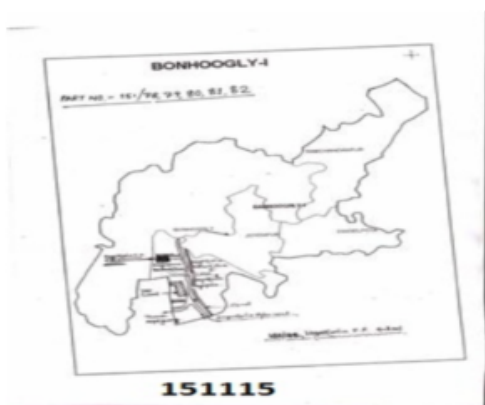

নির্বাচক নিবন্ধন আধিকারিকের স্বাক্ষর

Nazri Naksha

Google Map View

Polling Station Building Front View

Polling Station Front View

Cad View

Key MAP View

1 নাম : প্রিয়াঙ্কা নস্কর পিতার নাম: প্রবীর কুমার নস্কর বাড়ির নং : n0250 বয়স : 32 লিঙ্গ : মহিলা	RHQ1434380 ফটো উপলব্ধ	2 নাম : সুব্রত দাস অন্যান্য: প্রিয়ঙ্কা নস্কর বাড়ির নং : 7 গড়িয়া প্লেস বয়স : 35 লিঙ্গ : পুরুষ	WOB0982785 ফটো উপলব্ধ	3 নাম : বিদিশা (ঘোষ) দত্ত স্বামীর নাম: প্রনয়দীপ দত্ত বাড়ির নং : n0295 বয়স : 45 লিঙ্গ : মহিলা	ZCX1488493 ফটো উপলব্ধ
4 নাম : সৌরদীপ আচার্য পিতার নাম: শান্তনু আচার্য বাড়ির নং : বয়স : 28 লিঙ্গ : পুরুষ	RHQ2405702 ফটো উপলব্ধ	5 নাম : শান্তনু আচার্য পিতার নাম: গৌরীশঙ্কর আচার্য বাড়ির নং : n0253 বয়স : 60 লিঙ্গ : পুরুষ	RHQ1434422 ফটো উপলব্ধ	6 নাম : রাজশ্রী আচার্য স্বামীর নাম: শান্তনু আচার্য বাড়ির নং : n0252 বয়স : 52 লিঙ্গ : মহিলা	RHQ1434414 ফটো উপলব্ধ
7 নাম : কৃষ্ণা আদিত্য স্বামীর নাম: শেখর আদিত্য বাড়ির নং : n0024 বয়স : 73 লিঙ্গ : মহিলা	WB/23/109/480413 ফটো উপলব্ধ	8 নাম : সাধনা আদিত্য স্বামীর নাম: সমীর আদিত্য বাড়ির নং : n0024 বয়স : 72 লিঙ্গ : মহিলা	WB/23/109/480522 ফটো উপলব্ধ	9 নাম : অমিয় আদিত্য পিতার নাম: বীরেন্দ্রনাথ আদিত্য বাড়ির নং : 6 গড়িয়া প্লেস বয়স : 68 লিঙ্গ : পুরুষ	RHQ2438208 ফটো উপলব্ধ
10 নাম : রোমিও আদিত্য পিতার নাম: বীরেন্দ্রনাথ আদিত্য বাড়ির নং : n0286 বয়স : 60 লিঙ্গ : পুরুষ	WB/23/109/480595 ফটো উপলব্ধ	11 নাম : মধুমিতা নস্কর স্বামীর নাম: ভূপেন্দু নস্কর বাড়ির নং : n0286 বয়স : 50 লিঙ্গ : মহিলা	WB/23/109/480233 ফটো উপলব্ধ	12 নাম : মমতা আদিত্য স্বামীর নাম: রমিও আদিত্য বাড়ির নং : n0022 বয়স : 54 লিঙ্গ : মহিলা	WB/18/112/330361 ফটো উপলব্ধ
13 নাম : কবিতা আদিত্য স্বামীর নাম: অমিয় আদিত্য বাড়ির নং : 6 GARIA PLACE বয়স : 65 লিঙ্গ : মহিলা	LLH3394954 ফটো উপলব্ধ	14 নাম : শান্তনু আদিত্য পিতার নাম: উদয়ন আদিত্য বাড়ির নং : n0022 বয়স : 33 লিঙ্গ : পুরুষ	RHQ1609395 ফটো উপলব্ধ	15 নাম : প্রতিমা আদিত্য স্বামীর নাম: উদয়ন আদিত্য বাড়ির নং : n0022 বয়স : 58 লিঙ্গ : মহিলা	RHQ2918043 ফটো উপলব্ধ
16 নাম : সায়ন্তিকা ঘোষ পিতার নাম: কুন্দন কুমার ঘোষ বাড়ির নং : n0021 বয়স : 35 লিঙ্গ : মহিলা	RHQ1815166 ফটো উপলব্ধ	17 নাম : মৌসুমী আদিত্য স্বামীর নাম: গৌতম আদিত্য বাড়ির নং : n0021 বয়স : 58 লিঙ্গ : মহিলা	LLH4159521 ফটো উপলব্ধ	18 নাম : গৌতম আদিত্য পিতার নাম: শমভূনাথ আদিত্য বাড়ির নং : n0021 বয়স : 61 লিঙ্গ : পুরুষ	WB/23/109/480596 ফটো উপলব্ধ
19 নাম : শোভা আদিত্য স্বামীর নাম: শমভূনাথ আদিত্য বাড়ির নং : n0021 বয়স : 85 লিঙ্গ : মহিলা	WB/23/109/480525 ফটো উপলব্ধ	20 নাম : পৈরিকা আদিত্য পিতার নাম: গৌতম আদিত্য বাড়ির নং : বয়স : 28 লিঙ্গ : মহিলা	RHQ2540045 ফটো উপলব্ধ	21 নাম : পূর্ণিমা আদিত্য স্বামীর নাম: শান্তনু আদিত্য বাড়ির নং : n0022 বয়স : 35 লিঙ্গ : মহিলা	ZCX1141134 ফটো উপলব্ধ
22 নাম : রবীন্দ্র নাথ সিনহা পিতার নাম: অশ্বিনী কুমার সিনহা বাড়ির নং : n0021 বয়স : 76 লিঙ্গ : পুরুষ	RHQ2097962 ফটো উপলব্ধ	23 নাম : উদয়ন আদিত্য পিতার নাম: বীরেন্দ্রনাথ আদিত্য বাড়ির নং : n0022 বয়স : 58 লিঙ্গ : পুরুষ	WB/23/109/480401 ফটো উপলব্ধ	24 নাম : পীযুষ কান্তি ঘোষ পিতার নাম: নিতাই চন্দ্র ঘোষ বাড়ির নং : 35 বয়স : 60 লিঙ্গ : পুরুষ	RHQ2451854 ফটো উপলব্ধ
25 নাম : পূবালী ঘোষ পিতার নাম: পীযুষ কান্তি ঘোষ বাড়ির নং : 35 বয়স : 20 লিঙ্গ : মহিলা	RHQ2964591 ফটো উপলব্ধ	26 নাম : নগরজন পিতার নাম: রঙ্গনাথন বাড়ির নং : n0317 বয়স : 80 লিঙ্গ : পুরুষ	LXQ0510297 ফটো উপলব্ধ	27 নাম : সীজান আলম পিতার নাম: মেহেবুব আলম বাড়ির নং : অপূর্ব অ্যাপার্টমেন্ট বয়স : 23 লিঙ্গ : পুরুষ	RHQ2756583 ফটো উপলব্ধ
28 নাম : সমিক ঈশ্বর পিতার নাম: সুন্দর ঈশ্বর বাড়ির নং : n2267 বয়স : 26 লিঙ্গ : পুরুষ	RHQ2358067 ফটো উপলব্ধ	29 নাম : শৈলেশ কুমার ওবা পিতার নাম: দীনেশ কুমার ওবা বাড়ির নং : n0198 বয়স : 57 লিঙ্গ : পুরুষ	RHQ0865261 ফটো উপলব্ধ	30 নাম : মনিষা ওবা স্বামীর নাম: শৈলেশ কুমার ওবা বাড়ির নং : n0198 বয়স : 52 লিঙ্গ : মহিলা	RHQ0865279 ফটো উপলব্ধ