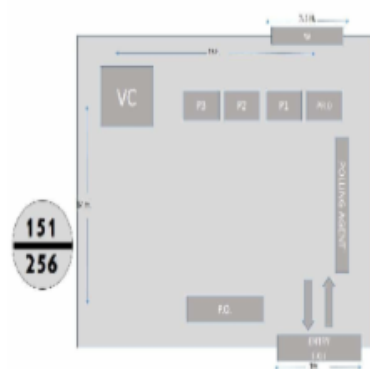

নির্বাচক নিবন্ধন আধিকারিকের স্বাক্ষর

Nazri Naksha

Google Map View

Polling Station Building Front View

Polling Station Front View

Cad View

Key MAP View

1 নাম : শম্পা দাস (সোহা) স্বামীর নাম: সৌমিত্র দাস বাড়ির নং : n0651 বয়স : 46 লিঙ্গ : মহিলা	ICX1611201 ফটো উপলব্ধ	2 নাম : তনুশ্রী মিত্তী (মন্ডল) স্বামীর নাম: কৌশিক মিত্তী বাড়ির নং : n0584 বয়স : 35 লিঙ্গ : মহিলা	RHQ1856665 ফটো উপলব্ধ	3 নাম : অষ্টালা ঘোষ (নক্ষত্র) স্বামীর নাম: অসীম ঘোষ বাড়ির নং : n0585 বয়স : 41 লিঙ্গ : মহিলা	RHQ1856673 ফটো উপলব্ধ
4 নাম : মমতা শাহ মায়ের নাম: আন্টালা ঘোষ বাড়ির নং : 001/বী বয়স : 29 লিঙ্গ : মহিলা	RHQ2423978 ফটো উপলব্ধ	5 নাম : রিয়া মাইতি পিতার নাম: মলয় মাইতি বাড়ির নং : n1586 বয়স : 26 লিঙ্গ : মহিলা	RHQ2437648 ফটো উপলব্ধ	6 নাম : আনসার সেখ পিতার নাম: রুস্তম সেখ বাড়ির নং : সেক্টর - 02 বয়স : 54 লিঙ্গ : পুরুষ	RHQ2731297 ফটো উপলব্ধ
7 নাম : সনাতন হালদার পিতার নাম: পূর্ণচন্দ্র হালদার বাড়ির নং : এন0409 বয়স : 38 লিঙ্গ : পুরুষ	ZUB0890145 ফটো উপলব্ধ	8 নাম : প্রিয়া ঘোষ পিতার নাম: অসীম ঘোষ বাড়ির নং : বিবেকানন্দ নগর বয়স : 22 লিঙ্গ : মহিলা	RHQ2768901 ফটো উপলব্ধ	9 নাম : বসুমতী হালদার স্বামীর নাম: সোনাভন হালদার বাড়ির নং : n0409 বয়স : 35 লিঙ্গ : মহিলা	RHQ0904201 ফটো উপলব্ধ
10 নাম : আবির্ হালদার মায়ের নাম: বসুমতী হালদার বাড়ির নং : 001 বয়স : 20 লিঙ্গ : পুরুষ	RHQ2928141 ফটো উপলব্ধ	11 নাম : সুরজিৎ অধিকারী পিতার নাম: লক্ষীকান্ত অধিকারী বাড়ির নং : বয়স : 49 লিঙ্গ : পুরুষ	XLL1468875 ফটো উপলব্ধ	12 নাম : রেনুকা অধিকারী স্বামীর নাম: সুরজিৎ অধিকারী বাড়ির নং : 645 বয়স : 48 লিঙ্গ : মহিলা	RHQ1856798 ফটো উপলব্ধ
13 নাম : জবা আদক স্বামীর নাম: প্রদেশ আদক বাড়ির নং : সেক্টর - 03 বয়স : 48 লিঙ্গ : মহিলা	KNH2701001 ফটো উপলব্ধ	14 নাম : প্রদেশ আদক পিতার নাম: লাল মোহন আদক বাড়ির নং : সেক্টর - 03 বয়স : 57 লিঙ্গ : পুরুষ	KNH2700995 ফটো উপলব্ধ	15 নাম : শান্তনু ইন্দ্র পিতার নাম: শিবু ইন্দ্র বাড়ির নং : n0589 বয়স : 35 লিঙ্গ : পুরুষ	RHQ2055648 ফটো উপলব্ধ
16 নাম : লক্ষ্মী ইন্দ্র স্বামীর নাম: উত্তম ইন্দ্র বাড়ির নং : n0590 বয়স : 32 লিঙ্গ : মহিলা	RHQ1856731 ফটো উপলব্ধ	17 নাম : উত্তম ইন্দ্র পিতার নাম: শিবু ইন্দ্র বাড়ির নং : n0563 বয়স : 40 লিঙ্গ : পুরুষ	RHQ1856434 ফটো উপলব্ধ	18 নাম : গীতারানি কপাট স্বামীর নাম: বৃন্দাবন কপাট বাড়ির নং : n0453 বয়স : 60 লিঙ্গ : মহিলা	WB/16/123/303064 ফটো উপলব্ধ
19 নাম : রিজ্জা কয়াল স্বামীর নাম: স্বপন কুমার কয়াল বাড়ির নং : n0717 বয়স : 47 লিঙ্গ : মহিলা	FKM2570661 ফটো উপলব্ধ	20 নাম : স্বপন কুমার কয়াল পিতার নাম: অল্লাদা কয়াল বাড়ির নং : n0745 বয়স : 64 লিঙ্গ : পুরুষ	RHQ2765600 ফটো উপলব্ধ	21 নাম : পদ্মা কয়াল স্বামীর নাম: সুনীল কয়াল বাড়ির নং : n0654 বয়স : 72 লিঙ্গ : মহিলা	KCT0772350 ফটো উপলব্ধ
22 নাম : জয়দেব কয়াল পিতার নাম: সুনীল কয়াল বাড়ির নং : n0644 বয়স : 54 লিঙ্গ : পুরুষ	KCT0772368 ফটো উপলব্ধ	23 নাম : প্রনতি কয়াল স্বামীর নাম: জয়দেব কয়াল বাড়ির নং : n0592 বয়স : 45 লিঙ্গ : মহিলা	RHQ1856756 ফটো উপলব্ধ	24 নাম : তিশা কয়াল পিতার নাম: জয়দেব কয়াল বাড়ির নং : না বয়স : 23 লিঙ্গ : মহিলা	RHQ2971661 ফটো উপলব্ধ
25 নাম : ভারতী কয়াল স্বামীর নাম: সুবল কয়াল বাড়ির নং : n0381 বয়স : 61 লিঙ্গ : মহিলা	LLH0503904 ফটো উপলব্ধ	26 নাম : সুবল কয়াল পিতার নাম: আনন্দ কয়াল বাড়ির নং : n0381 বয়স : 71 লিঙ্গ : পুরুষ	LLH0503029 ফটো উপলব্ধ	27 নাম : অতনু কয়াল পিতার নাম: স্বপন কুমার কয়াল বাড়ির নং : নারেন্দ্রপুর বয়স : 25 লিঙ্গ : পুরুষ	RHQ2436822 ফটো উপলব্ধ
28 নাম : মমতা কয়াল স্বামীর নাম: স্বপন কয়াল বাড়ির নং : 00 বয়স : 36 লিঙ্গ : মহিলা	ZCX1446848 ফটো উপলব্ধ	29 নাম : চন্দনা কয়াল স্বামীর নাম: মহেশ চন্দ্র কয়াল বাড়ির নং : বয়স : 36 লিঙ্গ : মহিলা	RHQ1130996 ফটো উপলব্ধ	30 নাম : প্রশান্ত কয়াল পিতার নাম: সুবল কয়াল বাড়ির নং : বয়স : 46 লিঙ্গ : পুরুষ	LLH3212990 ফটো উপলব্ধ