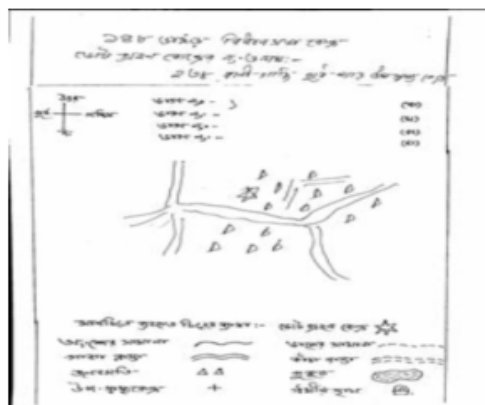

Nazri Naksha