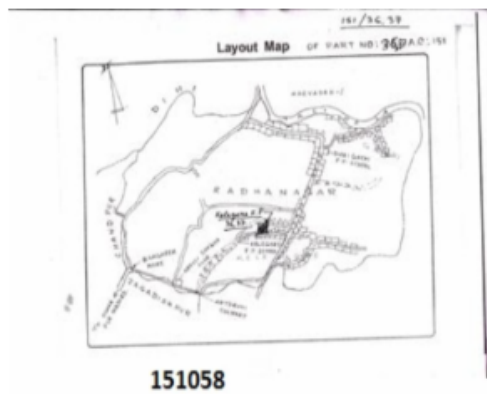

Nazri Naksha