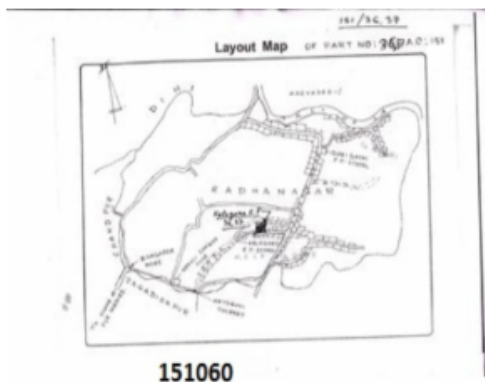

Nazri Naksha