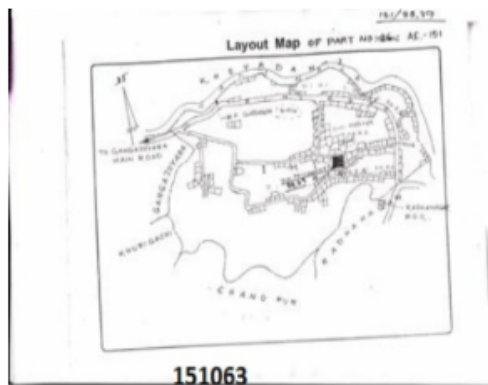

Nazri Naksha