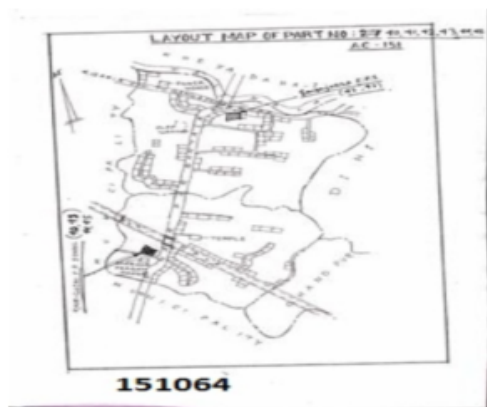

Nazri Naksha