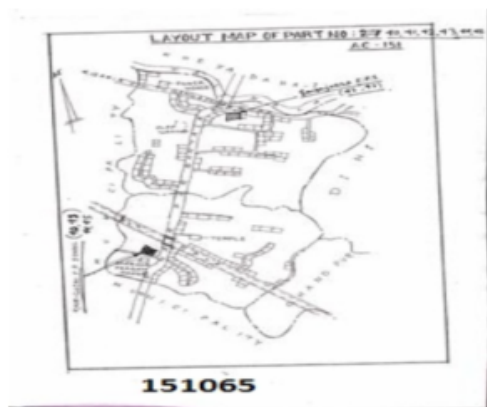

Nazri Naksha