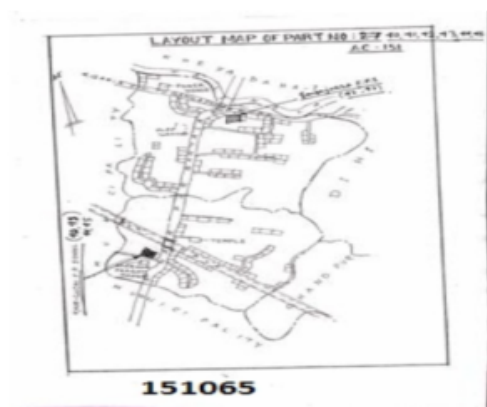

নির্বাচক নিবন্ধন আধিকারিকের স্বাক্ষর

Nazri Naksha

Google Map View

Polling Station Building Front View

Polling Station Front View

Cad View

Key MAP View

1 নাম : রাশী পাঁজা স্বামীর নাম: সমীর পাঁজা বাড়ির নং : n0708 বয়স : 32 লিঙ্গ : মহিলা	RHQ1682863 ফটো উপলব্ধ	2 নাম : জয়ন্ত অগিয়ান পিতার নাম: বিশ্বনাথ অগিয়ান বাড়ির নং : n0388 বয়স : 32 লিঙ্গ : পুরুষ	RHQ1405299 ফটো উপলব্ধ	3 নাম : আভা অধিকারী স্বামীর নাম: বিশ্বনাথ অধিকারী বাড়ির নং : n0223 বয়স : 60 লিঙ্গ : মহিলা	RHQ0184556 ফটো উপলব্ধ
4 নাম : বিশ্বনাথ অধিকারী পিতার নাম: পরেশ চন্দ্র অধিকারী বাড়ির নং : n0218 বয়স : 62 লিঙ্গ : পুরুষ	HZG0427542 ফটো উপলব্ধ	Q 5 নাম : রুপা অধিকারী স্বামীর নাম: বিশ্বজিৎ অধিকারী বাড়ির নং : বয়স : 40 লিঙ্গ : মহিলা	RHQ2396778 ফটো উপলব্ধ	6 নাম : বিশ্বজিৎ অধিকারী পিতার নাম: নিমাই অধিকারী বাড়ির নং : n0730 বয়স : 47 লিঙ্গ : পুরুষ	RHQ2396489 ফটো উপলব্ধ
7 নাম : রঞ্জিত অধিকারী পিতার নাম: নিমাই অধিকারী বাড়ির নং : n0757 বয়স : 40 লিঙ্গ : পুরুষ	RHQ2396760 ফটো উপলব্ধ	8 নাম : নিমাই অধিকারী পিতার নাম: গণেশ অধিকারী বাড়ির নং : n0727 বয়স : 64 লিঙ্গ : পুরুষ	RHQ2396463 ফটো উপলব্ধ	9 নাম : সন্ধ্যা অধিকারী স্বামীর নাম: নিমাই অধিকারী বাড়ির নং : n0723 বয়স : 55 লিঙ্গ : মহিলা	RHQ2396471 ফটো উপলব্ধ
10 নাম : অনামিকা আগিয়ান স্বামীর নাম: স্বপন আগিয়ান বাড়ির নং : n0549 বয়স : 28 লিঙ্গ : মহিলা	RHQ2116077 ফটো উপলব্ধ	11 নাম : চন্দনা আড়ি স্বামীর নাম: শংকর আড়ি বাড়ির নং : n0149 বয়স : 43 লিঙ্গ : মহিলা	LLH3258977 ফটো উপলব্ধ	12 নাম : শংকর আড়ি পিতার নাম: অনাথ আড়ি বাড়ির নং : n0149 বয়স : 51 লিঙ্গ : পুরুষ	LLH4817235 ফটো উপলব্ধ
13 নাম : স্নিগ্ধা আড়ি পিতার নাম: শঙ্কর আড়ি বাড়ির নং : n0726 বয়স : 25 লিঙ্গ : মহিলা	RHQ2396513 ফটো উপলব্ধ	14 নাম : সুনিতা প্রসাদ পিতার নাম: গণেশ প্রসাদ বাড়ির নং : বয়স : 30 লিঙ্গ : মহিলা	ZCX1612498 ফটো উপলব্ধ	15 নাম : মধুমিতা নস্কর পিতার নাম: গৌরচন্দ্র নস্কর বাড়ির নং : বয়স : 33 লিঙ্গ : মহিলা	RUL1415959 ফটো উপলব্ধ
16 নাম : ললিতা মন্ডল পিতার নাম: মধুসূদন মন্ডল বাড়ির নং : পাট 78 বয়স : 30 লিঙ্গ : মহিলা	ZDE0880476 ফটো উপলব্ধ	17 নাম : সূজতা কুমার স্বামীর নাম: কার্তিক কুমার বাড়ির নং : n0321 বয়স : 42 লিঙ্গ : মহিলা	RHQ1404995 ফটো উপলব্ধ	18 নাম : কার্তিক কুমার পিতার নাম: তপন কুমার বাড়ির নং : n0321 বয়স : 44 লিঙ্গ : পুরুষ	RHQ1246370 ফটো উপলব্ধ
19 নাম : নেহা কুমার পিতার নাম: কার্তিক কুমার বাড়ির নং : চাঁদপুর বয়স : 24 লিঙ্গ : মহিলা	RHQ2696953 ফটো উপলব্ধ	20 নাম : নেহা কুমার পিতার নাম: কার্তিক কুমার বাড়ির নং : - বয়স : 22 লিঙ্গ : মহিলা	RHQ2819829 ফটো উপলব্ধ	21 নাম : বিজয় কয়াল পিতার নাম: সোনাভন কয়াল বাড়ির নং : n0483 বয়স : 28 লিঙ্গ : পুরুষ	RHQ1965730 ফটো উপলব্ধ
22 নাম : সমরেশ কয়াল পিতার নাম: কার্তিক কয়াল বাড়ির নং : - বয়স : 30 লিঙ্গ : পুরুষ	YIC1625714 ফটো উপলব্ধ	23 নাম : ধনঞ্জয় কয়াল পিতার নাম: সনাভন কয়াল বাড়ির নং : n0483 বয়স : 31 লিঙ্গ : পুরুষ	RHQ1880467 ফটো উপলব্ধ	Q 24 নাম : সজীব সরকার মায়ের নাম: লীলা রায় সরকার বাড়ির নং : বয়স : 21 লিঙ্গ : পুরুষ	RHQ2878106 ফটো উপলব্ধ
25 নাম : রনেন্দ্রনাথ মাইতি পিতার নাম: সুবীর মাইতি বাড়ির নং : বয়স : 59 লিঙ্গ : পুরুষ	BFZ2176873 ফটো উপলব্ধ	26 নাম : স্বপন কয়াল পিতার নাম: অধীর কয়াল বাড়ির নং : n0288 বয়স : 46 লিঙ্গ : পুরুষ	KNH6717060 ফটো উপলব্ধ	27 নাম : কবিতা কয়াল স্বামীর নাম: স্বপন কয়াল বাড়ির নং : n0254 বয়স : 39 লিঙ্গ : মহিলা	RHQ0835710 ফটো উপলব্ধ
28 নাম : অপর্ণা মন্ডল স্বামীর নাম: গোপাল মন্ডল বাড়ির নং : n0144 বয়স : 35 লিঙ্গ : মহিলা	RHQ0983072 ফটো উপলব্ধ	29 নাম : প্রবীর কয়াল পিতার নাম: লক্ষীপদ কয়াল বাড়ির নং : n0144 বয়স : 50 লিঙ্গ : পুরুষ	LLH1907914 ফটো উপলব্ধ	30 নাম : জয়ন্তী কয়াল পিতার নাম: শঙ্কর কয়াল বাড়ির নং : n0144 বয়স : 35 লিঙ্গ : মহিলা	RHQ0835652 ফটো উপলব্ধ