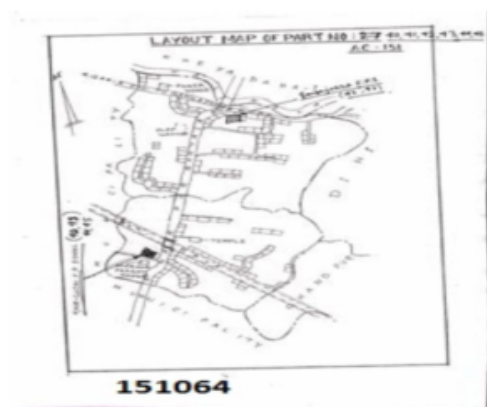

নির্বাচক নিবন্ধন আধিকারিকের স্বাক্ষর

Nazri Naksha

Google Map View

Polling Station Building Front View

Polling Station Front View

Cad View

Key MAP View

1 নাম : বন্দনা মন্ডল স্বামীর নাম: সুশান্ত মন্ডল বাড়ির নং : বয়স : 47 লিঙ্গ : মহিলা	DQP2693075 ফটো উপলব্ধ	2 নাম : অর্পিতা অধিকারী পিতার নাম: অরুণ অধিকারী বাড়ির নং : বয়স : 35 লিঙ্গ : মহিলা	TFE1524099 ফটো উপলব্ধ	3 নাম : মনিশা কুমারী শর্মা পিতার নাম: পঞ্চানন্দ শর্মা বাড়ির নং : বয়স : 22 লিঙ্গ : মহিলা	RHQ2785251 ফটো উপলব্ধ
4 নাম : গিরিধর কয়াল পিতার নাম: কার্তিক কয়াল বাড়ির নং : বয়স : 32 লিঙ্গ : পুরুষ	YIC1319656 ফটো উপলব্ধ	5 নাম : সুভাষ কয়াল পিতার নাম: প্রবীর কয়াল বাড়ির নং : বয়স : 25 লিঙ্গ : পুরুষ	RHQ2581627 ফটো উপলব্ধ	6 নাম : নিলীমা কয়াল স্বামীর নাম: গিরিধর কয়াল বাড়ির নং : বয়স : 31 লিঙ্গ : মহিলা	RHQ2643526 ফটো উপলব্ধ
7 নাম : শিপ্রা কীর্তনীয়া স্বামীর নাম: অশোক কীর্তনীয়া বাড়ির নং : n0766 বয়স : 45 লিঙ্গ : মহিলা	RHQ2334134 ফটো উপলব্ধ	8 নাম : রিচা কীর্তনীয়া পিতার নাম: অশোক কীর্তনীয়া বাড়ির নং : চাঁদপুর বয়স : 23 লিঙ্গ : মহিলা	RHQ2679041 ফটো উপলব্ধ	9 নাম : অশোক কীর্তনীয়া পিতার নাম: নারায়ণ কীর্তনীয়া বাড়ির নং : n0757 বয়স : 50 লিঙ্গ : পুরুষ	RHQ2326130 ফটো উপলব্ধ
10 নাম : তিতাস কীর্তনীয়া পিতার নাম: অশোক কীর্তনীয়া বাড়ির নং : বয়স : 24 লিঙ্গ : পুরুষ	RHQ2581536 ফটো উপলব্ধ	11 নাম : অশোক গায়েন পিতার নাম: দশরথ গায়েন বাড়ির নং : চাঁদপুর বয়স : 49 লিঙ্গ : পুরুষ	CGB2398626 ফটো উপলব্ধ	Q 12 নাম : মীনা গায়েন স্বামীর নাম: অশোক গায়েন বাড়ির নং : চাঁদপুর বয়স : 41 লিঙ্গ : মহিলা	CGB2398634 ফটো উপলব্ধ
13 নাম : বর্না গায়েন স্বামীর নাম: রামপ্রসাদ গায়েন বাড়ির নং : কামরাবাদ গ্রাম পঞ্চায়েত বয়স : 34 লিঙ্গ : মহিলা	RHQ2679082 ফটো উপলব্ধ	14 নাম : অভিজিৎ গায়েন পিতার নাম: অশোক গায়েন বাড়ির নং : চাঁদপুর বয়স : 27 লিঙ্গ : পুরুষ	WET1829209 ফটো উপলব্ধ	15 নাম : শ্যামল গায়েন পিতার নাম: রমানি গায়েন বাড়ির নং : বয়স : 38 লিঙ্গ : পুরুষ	BFZ2910149 ফটো উপলব্ধ
16 নাম : কালী প্রসাদ গায়েন পিতার নাম: দুলাল গায়েন বাড়ির নং : n0724 বয়স : 44 লিঙ্গ : পুরুষ	RHQ2326056 ফটো উপলব্ধ	17 নাম : পুতুল গায়েন স্বামীর নাম: দুলাল গায়েন বাড়ির নং : n0716 বয়স : 29 লিঙ্গ : মহিলা	RHQ2644276 ফটো উপলব্ধ	18 নাম : মন্দিরা গায়েন স্বামীর নাম: প্রভাষ গায়েন বাড়ির নং : বয়স : 30 লিঙ্গ : মহিলা	XCZ1621879 ফটো উপলব্ধ
19 নাম : স্মিতিকনা ঘোষ স্বামীর নাম: সাগর চন্দ্র ঘোষ বাড়ির নং : n0310 বয়স : 43 লিঙ্গ : মহিলা	RHQ0983304 ফটো উপলব্ধ	20 নাম : সাগর চন্দ্র ঘোষ পিতার নাম: অজিত ঘোষ বাড়ির নং : n0224 বয়স : 54 লিঙ্গ : পুরুষ	RHQ2768398 ফটো উপলব্ধ	21 নাম : সুমিত্রা চ্যাটার্জী স্বামীর নাম: মানিক লাল চ্যাটার্জী বাড়ির নং : বয়স : 64 লিঙ্গ : মহিলা	SCG2004968 ফটো উপলব্ধ
22 নাম : ভাস্বতী জানা স্বামীর নাম: মিতুন জানা বাড়ির নং : কামরাবাদ বয়স : 32 লিঙ্গ : মহিলা	YIC1442912 ফটো উপলব্ধ	23 নাম : পবিত্রা জানা পিতার নাম: নলিনী কান্ত জানা বাড়ির নং : চাঁদপুর বয়স : 36 লিঙ্গ : পুরুষ	ZIW1263748 ফটো উপলব্ধ	24 নাম : মালতী জানা স্বামীর নাম: তপন জানা বাড়ির নং : n0736 বয়স : 58 লিঙ্গ : মহিলা	RHQ2334308 ফটো উপলব্ধ
25 নাম : বেবি জানা পিতার নাম: সুদীপ জানা বাড়ির নং : n0715 বয়স : 29 লিঙ্গ : পুরুষ	RHQ2325991 ফটো উপলব্ধ	26 নাম : তপন জানা পিতার নাম: রাম কৃষ্ণ জানা বাড়ির নং : n0746 বয়স : 62 লিঙ্গ : পুরুষ	RHQ2334316 ফটো উপলব্ধ	27 নাম : কাজল দাস স্বামীর নাম: গৌরাজ দাস বাড়ির নং : n0719 বয়স : 56 লিঙ্গ : মহিলা	GFY0047787 ফটো উপলব্ধ
28 নাম : গৌরাজ দাস পিতার নাম: প্রানহরি দাস বাড়ির নং : n0721 বয়স : 59 লিঙ্গ : পুরুষ	GFY2702058 ফটো উপলব্ধ	29 নাম : কুণাল দাস পিতার নাম: নির্মল দাস বাড়ির নং : বয়স : 26 লিঙ্গ : পুরুষ	RHQ2581775 ফটো উপলব্ধ	30 নাম : দীপঙ্কর দাস পিতার নাম: গৌরাজ দাস বাড়ির নং : বয়স : 36 লিঙ্গ : পুরুষ	RHQ1959337 ফটো উপলব্ধ