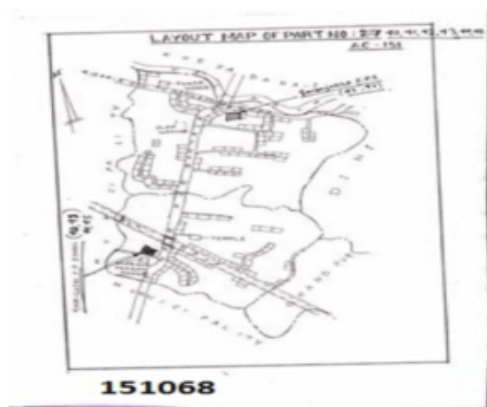

Nazri Naksha