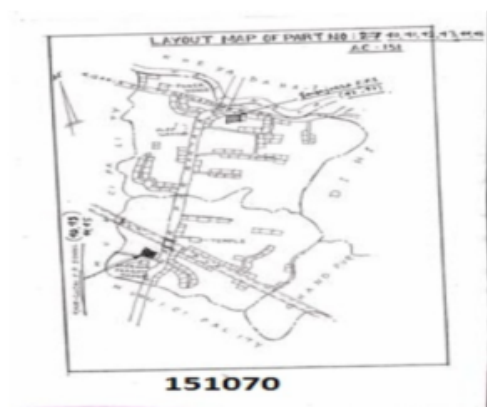

নির্বাচক নিবন্ধন আধিকারিকের স্বাক্ষর

Nazri Naksha

Google Map View

Polling Station Building Front View

Polling Station Front View

Cad View

Key MAP View

|  |                          |  |                          |  |                          |
|--|--------------------------|--|--------------------------|--|--------------------------|
| 1<br>নাম : সায়মা গাজী<br>স্বামীর নাম: আশাদুর রহমান গাজী<br>বাড়ির নং : n0048<br>বয়স : 32 লিঙ্গ : মহিলা | RHQ1248327<br>ফটো উপলব্ধ | 2<br>নাম : আশাদুর রহমান গাজী<br>পিতার নাম: আয়ুব আলী গাজী<br>বাড়ির নং : n0048<br>বয়স : 36 লিঙ্গ : পুরুষ  | RHQ0837369<br>ফটো উপলব্ধ | 3<br>নাম : মাঝিয়া বিবি<br>স্বামীর নাম: আব্দুল আবিদ মোল্লা<br>বাড়ির নং : n0048<br>বয়স : 39 লিঙ্গ : মহিলা | KCT2322154<br>ফটো উপলব্ধ |
| 4<br>নাম : আসরাফ মোল্লা<br>পিতার নাম: আব্দুল আজিজ মোল্লা<br>বাড়ির নং : n0048<br>বয়স : 52 লিঙ্গ : পুরুষ | KCT0880609<br>ফটো উপলব্ধ | 5<br>নাম : আব্দুল আবিদ মোল্লা<br>পিতার নাম: আমদ আলী মোল্লা<br>বাড়ির নং : n0048<br>বয়স : 44 লিঙ্গ : পুরুষ | KCT2322279<br>ফটো উপলব্ধ | 6<br>নাম : আনসুরা খাতুন<br>পিতার নাম: আসরাফ মোল্লা<br>বাড়ির নং : n0048<br>বয়স : 26 লিঙ্গ : মহিলা         | RHQ2246049<br>ফটো উপলব্ধ |
| 7<br>নাম : সেখ নাসির<br>পিতার নাম: মুন্না সেখ<br>বাড়ির নং :<br>বয়স : 36 লিঙ্গ : পুরুষ                  | RHQ1782622<br>ফটো উপলব্ধ | 8<br>নাম : রিনা বিবি<br>স্বামীর নাম: সেখ নাসির<br>বাড়ির নং :<br>বয়স : 32 লিঙ্গ : মহিলা                   | RHQ2085587<br>ফটো উপলব্ধ | 9<br>নাম : নীলুফা বিবি<br>স্বামীর নাম: সিরাজুল হোসেন মোন্ডল<br>বাড়ির নং :<br>বয়স : 40 লিঙ্গ : মহিলা      | RHQ2524742<br>ফটো উপলব্ধ |
| 10<br>নাম : সাকিনা বিবি<br>স্বামীর নাম: ইনসান সেখ<br>বাড়ির নং :<br>বয়স : 40 লিঙ্গ : মহিলা              | KCT2322204<br>ফটো উপলব্ধ | 11<br>নাম : হাসিনা বিবি<br>স্বামীর নাম: সমিম মোন্ডল<br>বাড়ির নং :<br>বয়স : 30 লিঙ্গ : মহিলা              | RHQ2499598<br>ফটো উপলব্ধ | 12<br>নাম : বেবী বিবি<br>স্বামীর নাম: সামসের আলি মন্ডল<br>বাড়ির নং : n0048<br>বয়স : 57 লিঙ্গ : মহিলা     | RHQ2085835<br>ফটো উপলব্ধ |
| 13<br>নাম : মমতা বিবি<br>স্বামীর নাম: মমতাজ আলি মোল্লা<br>বাড়ির নং : n0048<br>বয়স : 50 লিঙ্গ : মহিলা   | KCT2248847<br>ফটো উপলব্ধ | 14<br>নাম : মমতাজ আলি মোল্লা<br>পিতার নাম: আমদ আলি মোল্লা<br>বাড়ির নং : n0048<br>বয়স : 53 লিঙ্গ : পুরুষ  | KCT0880567<br>ফটো উপলব্ধ | 15<br>নাম : ইয়াসমিন মোল্লা<br>স্বামীর নাম: সাদাম মোল্লা<br>বাড়ির নং : n0048<br>বয়স : 29 লিঙ্গ : মহিলা   | RHQ2085728<br>ফটো উপলব্ধ |
| 16<br>নাম : ০০০০ ০০০০<br>অন্যান্য: প্রমোদ কুমার শাউ<br>বাড়ির নং : n0550<br>বয়স : 40 লিঙ্গ : মহিলা      | RHQ2761948<br>ফটো উপলব্ধ | 17<br>নাম : আকতার সরদার<br>পিতার নাম: গোলাম সরদার<br>বাড়ির নং : বনছগলী<br>বয়স : 25 লিঙ্গ : পুরুষ         | RHQ2771368<br>ফটো উপলব্ধ | 18<br>নাম : কাবীর মোল্লা<br>পিতার নাম: আব্দুল আবিদ মোল্লা<br>বাড়ির নং : 00<br>বয়স : 23 লিঙ্গ : পুরুষ     | RHQ2770634<br>ফটো উপলব্ধ |
| 19<br>নাম : সাহির মোল্লা<br>পিতার নাম: আজগার মোল্লা<br>বাড়ির নং : 00<br>বয়স : 23 লিঙ্গ : পুরুষ         | RHQ2770352<br>ফটো উপলব্ধ | 20<br>নাম : আমজেদ মোল্লা<br>পিতার নাম: আসরাফ মোল্লা<br>বাড়ির নং : 00<br>বয়স : 22 লিঙ্গ : পুরুষ           | RHQ2770568<br>ফটো উপলব্ধ | 21<br>নাম : সোনালী খাতুন<br>পিতার নাম: মমতাজ আলি মোল্লা<br>বাড়ির নং : 00<br>বয়স : 23 লিঙ্গ : মহিলা       | RHQ2770576<br>ফটো উপলব্ধ |
| 22<br>নাম : কারিনা খাতুন<br>পিতার নাম: আব্দুল আবিদ মোল্লা<br>বাড়ির নং : 00<br>বয়স : 22 লিঙ্গ : মহিলা   | RHQ2770592<br>ফটো উপলব্ধ | 23<br>নাম : হন্নোহারা বিবি<br>স্বামীর নাম: আজগার মোল্লা<br>বাড়ির নং : n0048<br>বয়স : 49 লিঙ্গ : মহিলা    | RHQ1248236<br>ফটো উপলব্ধ | 24<br>নাম : আজগার মোল্লা<br>পিতার নাম: আজিজ মোল্লা<br>বাড়ির নং : n0048<br>বয়স : 51 লিঙ্গ : পুরুষ         | KCT0880617<br>ফটো উপলব্ধ |
| 25<br>নাম : নন্দু শর্মা<br>পিতার নাম: চন্দ্র শেখর শর্মা<br>বাড়ির নং : নীল<br>বয়স : 48 লিঙ্গ : পুরুষ    | ZZC2494581<br>ফটো উপলব্ধ | 26<br>নাম : কমল অধিকারী<br>পিতার নাম: গোপাল অধিকারী<br>বাড়ির নং : n0392<br>বয়স : 44 লিঙ্গ : পুরুষ        | HLG0340265<br>ফটো উপলব্ধ | 27<br>নাম : কাজল শর্মা<br>পিতার নাম: নন্দু শর্মা<br>বাড়ির নং : নীল<br>বয়স : 23 লিঙ্গ : মহিলা             | RHQ2983203<br>ফটো উপলব্ধ |
| 28<br>নাম : লেহা শর্মা<br>পিতার নাম: নন্দু শর্মা<br>বাড়ির নং : নীল<br>বয়স : 20 লিঙ্গ : মহিলা           | RHQ2983211<br>ফটো উপলব্ধ | 29<br>নাম : কবিতা অধিকারী<br>স্বামীর নাম: কমল অধিকারী<br>বাড়ির নং : n0373<br>বয়স : 41 লিঙ্গ : মহিলা      | RHQ0805945<br>ফটো উপলব্ধ | 30<br>নাম : সাকির আলি<br>পিতার নাম: আহম্মদ আলি<br>বাড়ির নং : n0394<br>বয়স : 53 লিঙ্গ : পুরুষ             | BLG1115385<br>ফটো উপলব্ধ |