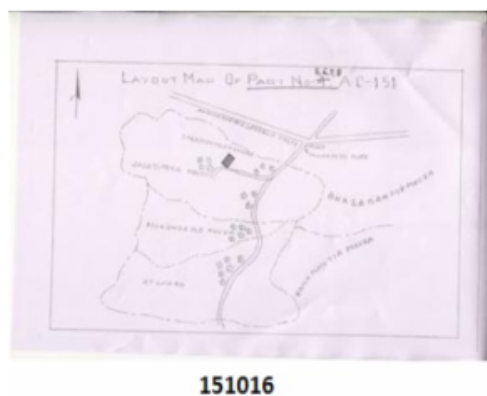

নির্বাচক নিবন্ধন আধিকারিকের স্বাক্ষর

Nazri Naksha

Google Map View

Polling Station Building Front View

Polling Station Front View

Cad View

Key MAP View

1 নাম : আনোয়ারা বিবি স্বামীর নাম: জামসেদ মণ্ডল বাড়ির নং : 121 বয়স : 66 লিঙ্গ : মহিলা	KCT2260370 ফটো উপলব্ধ	2 নাম : শুকুর আলি মন্ডল পিতার নাম: জামসেদ আলি মন্ডল বাড়ির নং : n0084 বয়স : 44 লিঙ্গ : পুরুষ	KCT2325991 ফটো উপলব্ধ	3 নাম : রেহেনা বিবি মন্ডল স্বামীর নাম: শুকুর আলি মন্ডল বাড়ির নং : n0084 বয়স : 41 লিঙ্গ : মহিলা	KCT2326007 ফটো উপলব্ধ
4 নাম : সারিফা খাতুন মন্ডল পিতার নাম: জামসেদ আলি মন্ডল বাড়ির নং : n0084 বয়স : 37 লিঙ্গ : মহিলা	KCT2326064 ফটো উপলব্ধ	5 নাম : সেখ ইয়াসমিন স্বামীর নাম: শেখ আব্দুল মুখতার বাড়ির নং : n0251 বয়স : 39 লিঙ্গ : মহিলা	KCT2126209 ফটো উপলব্ধ	6 নাম : হায়দার আলি পিতার নাম: সেখ সাত্তার আলি বাড়ির নং : বয়স : 56 লিঙ্গ : পুরুষ	TFE1423649 ফটো উপলব্ধ
7 নাম : আসমা সেখ বিবি স্বামীর নাম: আসলাম সেখ বাড়ির নং : বনছগলী 2 বয়স : 37 লিঙ্গ : মহিলা	RHQ1076983 ফটো উপলব্ধ	8 নাম : পম্পা বারুই স্বামীর নাম: সুভাষ বারুই বাড়ির নং : n0259 বয়স : 34 লিঙ্গ : মহিলা	RHQ1251503 ফটো উপলব্ধ	9 নাম : রীয়া দাস পিতার নাম: শান্তনু দাস বাড়ির নং : বয়স : 21 লিঙ্গ : মহিলা	RHQ2893469 ফটো উপলব্ধ
10 নাম : সুপিয়া বিবি স্বামীর নাম: আব্দুল আজিত হালদার বাড়ির নং : n0110 বয়স : 61 লিঙ্গ : মহিলা	KCT0928259 ফটো উপলব্ধ	11 নাম : আব্দুল রোহিম হালদার পিতার নাম: আব্দুল আজিত হালদার বাড়ির নং : n0110 বয়স : 41 লিঙ্গ : পুরুষ	KCT2260743 ফটো উপলব্ধ	12 নাম : আব্দুল মহিম হালদার পিতার নাম: আব্দুল আজিত হালদার বাড়ির নং : n0110 বয়স : 35 লিঙ্গ : পুরুষ	RHQ1407865 ফটো উপলব্ধ
13 নাম : মাজিদা বিবি স্বামীর নাম: আব্দুল রহিম হালদার বাড়ির নং : n0110 বয়স : 39 লিঙ্গ : মহিলা	RHQ2274686 ফটো উপলব্ধ	14 নাম : আব্দুল জেসিম হালদার পিতার নাম: আব্দুল আজিত হালদার বাড়ির নং : n0110 বয়স : 28 লিঙ্গ : পুরুষ	RHQ2274710 ফটো উপলব্ধ	15 নাম : আব্দুল রেজাউল হালদার পিতার নাম: আব্দুল রহিম হালদার বাড়ির নং : জয়কৃষ্ণপুর বয়স : 21 লিঙ্গ : পুরুষ	RHQ2957579 ফটো উপলব্ধ
16 নাম : সুভজিৎ অধিকারী পিতার নাম: ভোলা অধিকারী বাড়ির নং : n0144 বয়স : 34 লিঙ্গ : পুরুষ	RHQ1968817 ফটো উপলব্ধ	17 নাম : নিয়তি অধিকারী স্বামীর নাম: ভোলা অধিকারী বাড়ির নং : n0144 বয়স : 56 লিঙ্গ : মহিলা	KCT0927590 ফটো উপলব্ধ	18 নাম : মহাদেব মণ্ডল পিতার নাম: ফুল্লভ মণ্ডল বাড়ির নং : n0144 বয়স : 49 লিঙ্গ : পুরুষ	KCT2066736 ফটো উপলব্ধ
19 নাম : কৃষ্ণা মন্ডল স্বামীর নাম: মহাদেব মন্ডল বাড়ির নং : n0144 বয়স : 43 লিঙ্গ : মহিলা	KCT2066744 ফটো উপলব্ধ	20 নাম : জয়া কয়াল স্বামীর নাম: নিরাপদ কয়াল বাড়ির নং : n0007 বয়স : 35 লিঙ্গ : মহিলা	RHQ1968734 ফটো উপলব্ধ	21 নাম : সোনালী কয়াল পিতার নাম: কালীমুক্ত কয়াল বাড়ির নং : n0073 বয়স : 32 লিঙ্গ : মহিলা	RHQ1968726 ফটো উপলব্ধ
22 নাম : মীঠুন কয়াল পিতার নাম: কালীমুক্ত কয়াল বাড়ির নং : n0073 বয়স : 35 লিঙ্গ : পুরুষ	RHQ0838011 ফটো উপলব্ধ	23 নাম : সুমিত্রা কয়াল স্বামীর নাম: কালীমুক্ত কয়াল বাড়ির নং : n0073 বয়স : 57 লিঙ্গ : মহিলা	KCT0924076 ফটো উপলব্ধ	24 নাম : কালীমুক্ত কয়াল পিতার নাম: বটকৃষ্ণ কয়াল বাড়ির নং : n0073 বয়স : 61 লিঙ্গ : পুরুষ	KCT0924068 ফটো উপলব্ধ
25 নাম : রিঙ্কু মন্ডল পিতার নাম: পরেশ মন্ডল বাড়ির নং : জয়কৃষ্ণপুর বয়স : 37 লিঙ্গ : মহিলা	RHQ0989889 ফটো উপলব্ধ	26 নাম : নিরাপদ কয়াল পিতার নাম: বটকৃষ্ণ কয়াল বাড়ির নং : n0007 বয়স : 49 লিঙ্গ : পুরুষ	WB/18/110/507254 ফটো উপলব্ধ	27 নাম : হরিপদ কয়াল পিতার নাম: বটকৃষ্ণ কয়াল বাড়ির নং : n0007 বয়স : 55 লিঙ্গ : পুরুষ	KCT1775154 ফটো উপলব্ধ
28 নাম : বাপী কয়াল পিতার নাম: হারান কয়াল বাড়ির নং : n0002 বয়স : 43 লিঙ্গ : পুরুষ	KCT1775147 ফটো উপলব্ধ	29 নাম : রেখা কয়াল পিতার নাম: হারান কয়াল বাড়ির নং : n0002 বয়স : 40 লিঙ্গ : মহিলা	KCT2325769 ফটো উপলব্ধ	30 নাম : সন্ধ্যা কয়াল স্বামীর নাম: হারান কয়াল বাড়ির নং : n0002 বয়স : 61 লিঙ্গ : মহিলা	KCT0924050 ফটো উপলব্ধ