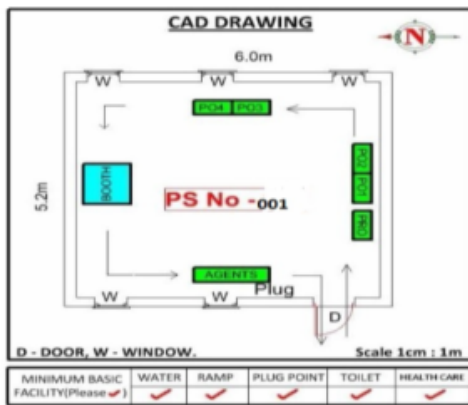

নির্বাচক নিবন্ধন আধিকারিকের স্বাক্ষর

Nazri Naksha

Google Map View

Polling Station Building Front View

Polling Station Front View

Cad View

Key MAP View

বিধানসভা নির্বাচনকেন্দ্রের নং, নাম : 152-টালিগঞ্জ
ভাগ নং, নাম : 1-ক্রীপ আনোয়ার শাহ রোড . প্রেমীসেস নং . ৯৩-১৩৫ (বিজোড় সংখ্যা)