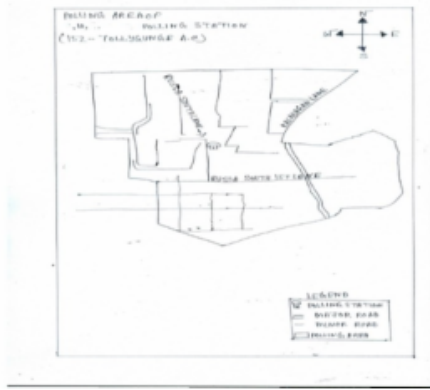

Nazri Naksha