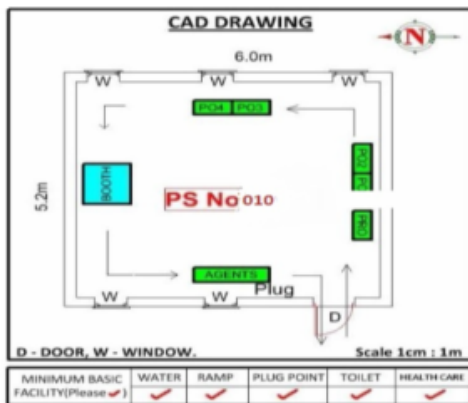

নির্বাচক নিবন্ধন আধিকারিকের স্বাক্ষর

Nazri Naksha

Google Map View

Polling Station Building Front View

Polling Station Front View

Cad View

Key MAP View

1 নাম : শ্যামলী সামন্ত পিতার নাম: মনমথ সামন্ত বাড়ির নং : n0447 বয়স : 32 লিঙ্গ : মহিলা	ZZC2050235 ফটো উপলব্ধ	2 নাম : বেবী সর্দার স্বামীর নাম: রতন সর্দার বাড়ির নং : n0124 বয়স : 50 লিঙ্গ : মহিলা	LFB0373977 ফটো উপলব্ধ	3 নাম : কার্তিক হালদার অন্যান্য: অবুনা সরদার বাড়ির নং : 00 বয়স : 52 লিঙ্গ : পুরুষ	DYQ1772755 ফটো উপলব্ধ
4 নাম : সীতা হালদার পিতার নাম: অবুনা সরদার বাড়ির নং : 00 বয়স : 48 লিঙ্গ : মহিলা	DYQ1772177 ফটো উপলব্ধ	5 নাম : মঞ্জুশ্রী হালদার অন্যান্য: অন্নপূর্ণা ভাণ্ডারী বাড়ির নং : 00 বয়স : 33 লিঙ্গ : মহিলা	ZZC3177391 ফটো উপলব্ধ	6 নাম : কাজল প্রসাদ মায়ের নাম: পারুল প্রসাদ বাড়ির নং : 00 বয়স : 23 লিঙ্গ : মহিলা	ZZC3177409 ফটো উপলব্ধ
7 নাম : তৃষা পরকাইত পিতার নাম: সঞ্জীত পুরকাইত বাড়ির নং : 00 বয়স : 22 লিঙ্গ : মহিলা	ZZC3169083 ফটো উপলব্ধ	8 নাম : যোগেন্দ্র শাহ পিতার নাম: সুখই শাহ বাড়ির নং : 00 বয়স : 65 লিঙ্গ : পুরুষ	ZZC3177706 ফটো উপলব্ধ	9 নাম : বানী ভৌমিক স্বামীর নাম: সুনীল চন্দ্র ভৌমিক বাড়ির নং : 1B বয়স : 80 লিঙ্গ : মহিলা	WB/23/151/570420 ফটো উপলব্ধ
10 নাম : কার্তিক বিশ্বাস পিতার নাম: নিলাস্বর বিশ্বাস বাড়ির নং : 1D বয়স : 56 লিঙ্গ : পুরুষ	ZZC2309847 ফটো উপলব্ধ	11 নাম : হেনা চক্রবর্তী স্বামীর নাম: কীর্তি রঞ্জন চক্রবর্তী বাড়ির নং : 2/3/17A বয়স : 71 লিঙ্গ : মহিলা	ZZC1253350 ফটো উপলব্ধ	12 নাম : সম্পূর্ণা দত্ত পিতার নাম: দেবরত দত্ত বাড়ির নং : 2বী বয়স : 27 লিঙ্গ : মহিলা	ZZC3173507 ফটো উপলব্ধ
13 নাম : শৈলেশ চক্রবর্তী পিতার নাম: প্রশান্ত চক্রবর্তী বাড়ির নং : 2C/16 বয়স : 73 লিঙ্গ : পুরুষ	ZZC1253244 ফটো উপলব্ধ	14 নাম : শুক্লা চক্রবর্তী স্বামীর নাম: শৈলেশ চক্রবর্তী বাড়ির নং : 2C/16 বয়স : 69 লিঙ্গ : মহিলা	ZZC1253277 ফটো উপলব্ধ	15 নাম : মঞ্জীলা চক্রবর্তী স্বামীর নাম: সুমিত চক্রবর্তী বাড়ির নং : 2C/16 বয়স : 45 লিঙ্গ : মহিলা	ZZC1253251 ফটো উপলব্ধ
16 নাম : সুমিত চক্রবর্তী পিতার নাম: শৈলেশ চক্রবর্তী বাড়ির নং : 2C/16 বয়স : 46 লিঙ্গ : পুরুষ	ZZC1253269 ফটো উপলব্ধ	17 নাম : প্রতীক বাসু পিতার নাম: অরুণ বাসু বাড়ির নং : 4A বয়স : 73 লিঙ্গ : পুরুষ	ZZC1252212 ফটো উপলব্ধ	18 নাম : সুমিতা বসু স্বামীর নাম: প্রতীক বসু বাড়ির নং : 4BC বয়স : 74 লিঙ্গ : মহিলা	ZZC1252204 ফটো উপলব্ধ
19 নাম : চর্চিত চন্দন রায় পিতার নাম: শান্তি জীবন রায় বাড়ির নং : ফ্ল্যাট-6 বয়স : 55 লিঙ্গ : পুরুষ	ZZC1253343 ফটো উপলব্ধ	20 নাম : শিউলী রায় (আদক) স্বামীর নাম: চর্চিত চন্দন রায় বাড়ির নং : 6/3/17A বয়স : 56 লিঙ্গ : মহিলা	ZZC1253335 ফটো উপলব্ধ	21 নাম : মনীষা হালদার স্বামীর নাম: ইন্দ্ররাজ হালদার বাড়ির নং : 10 বয়স : 30 লিঙ্গ : মহিলা	ZZC3169026 ফটো উপলব্ধ
22 নাম : দ্বীপায়ন সেনগুপ্ত পিতার নাম: দীপঙ্কর সেনগুপ্ত বাড়ির নং : 14 বয়স : 40 লিঙ্গ : পুরুষ	ZZC1253459 ফটো উপলব্ধ	23 নাম : দেবাজন সেনগুপ্ত স্বামীর নাম: দীপায়ন সেনগুপ্ত বাড়ির নং : 14 বয়স : 40 লিঙ্গ : মহিলা	ZZC3168986 ফটো উপলব্ধ	24 নাম : শিবানী মণ্ডল পিতার নাম: সুবল মণ্ডল বাড়ির নং : 14/21 বয়স : 28 লিঙ্গ : মহিলা	ZZC2591857 ফটো উপলব্ধ
25 নাম : অঞ্জলী চট্টোপাধ্যায় স্বামীর নাম: তপন কুমার চট্টোপাধ্যায় বাড়ির নং : 14/106 বয়স : 76 লিঙ্গ : মহিলা	ZZC1252303 ফটো উপলব্ধ	26 নাম : ইন্দ্রিরা রামমূর্তি পিতার নাম: সুবির রামমূর্তি বাড়ির নং : ১৪/১১০ বয়স : 66 লিঙ্গ : মহিলা	ZZC3218922 ফটো উপলব্ধ	27 নাম : সুশীলা রামমূর্তি পিতার নাম: সুবির রামমূর্তি বাড়ির নং : ১৪/১১০ বয়স : 63 লিঙ্গ : মহিলা	ZZC3217916 ফটো উপলব্ধ
28 নাম : আশা দেবী ছাবরিয়া স্বামীর নাম: রমেশ চন্দ্র ছাবরিয়া বাড়ির নং : 14/144 বয়স : 70 লিঙ্গ : মহিলা	WB/23/146/156222 ফটো উপলব্ধ	29 নাম : বন্দনা ছাবরিয়া স্বামীর নাম: প্রেম প্রকাশ ছাবরিয়া বাড়ির নং : 14/144 বয়স : 49 লিঙ্গ : মহিলা	WB/18/112/105077 ফটো উপলব্ধ	30 নাম : বিকাশ বসু পিতার নাম: রঞ্জিত বসু বাড়ির নং : 17A বয়স : 56 লিঙ্গ : পুরুষ	KBS1971282 ফটো উপলব্ধ