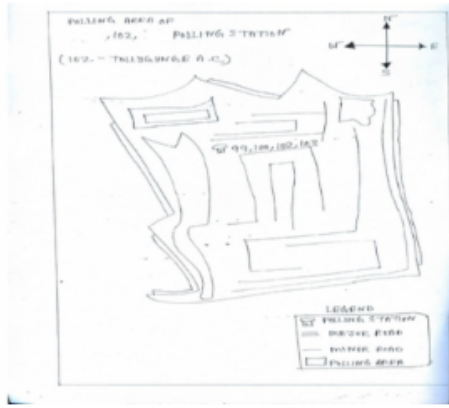

Nazri Naksha