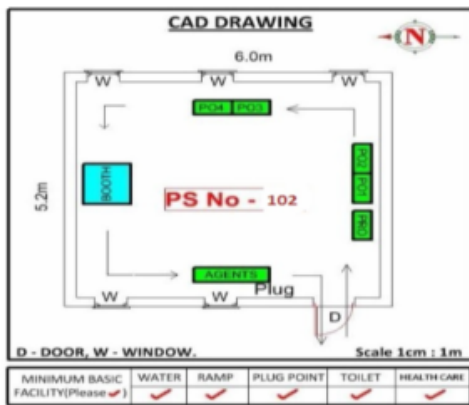

নির্বাচক নিবন্ধন আধিকারিকের স্বাক্ষর

Nazri Naksha

Google Map View

Polling Station Building Front View

Polling Station Front View

Cad View

Key MAP View

1 নাম : রঞ্জিত বাল্মিকী পিতার নাম: জগদিশ বাল্মিকী বাড়ির নং : n0550 বয়স : 40 লিঙ্গ : পুরুষ	ZZC2695344 ফটো উপলব্ধ	2 নাম : অজয় কুমার বাল্মিকী পিতার নাম: জগদিশ বাল্মিকী বাড়ির নং : n0549 বয়স : 34 লিঙ্গ : পুরুষ	ZZC2695336 ফটো উপলব্ধ	3 নাম : শিখা চ্যাটার্জী স্বামীর নাম: অরুণ কুমার চ্যাটার্জী বাড়ির নং : n0562 বয়স : 64 লিঙ্গ : মহিলা	WB/23/150/552392 ফটো উপলব্ধ
4 নাম : দিলীপ কুমার গুপ্তা পিতার নাম: বলরাম প্রসাদ গুপ্তা বাড়ির নং : n0558 বয়স : 60 লিঙ্গ : পুরুষ	ZZC1344449 ফটো উপলব্ধ	5 নাম : রেখা চক্রবর্তী স্বামীর নাম: সঞ্জয় রয় বাড়ির নং : 00 বয়স : 40 লিঙ্গ : মহিলা	ZZC3176526 ফটো উপলব্ধ	6 নাম : অভিষেক চক্রবর্তী পিতার নাম: সঞ্জয় চক্রবর্তী বাড়ির নং : 00 বয়স : 34 লিঙ্গ : পুরুষ	ZZC3176492 ফটো উপলব্ধ
7 নাম : ইন্দ্রানী চক্রবর্তী স্বামীর নাম: সঞ্জয় চক্রবর্তী বাড়ির নং : 00 বয়স : 32 লিঙ্গ : মহিলা	SBC2842334 ফটো উপলব্ধ	8 নাম : চীন্দ্রোষ ঘোষ পিতার নাম: নারায়ণ ঘোষ বাড়ির নং : 00 বয়স : 28 লিঙ্গ : পুরুষ	ZZC3176468 ফটো উপলব্ধ	9 নাম : স্বয়ত মুন্দ্রা পিতার নাম: অশোক মুন্দ্রা বাড়ির নং : 2 বয়স : 27 লিঙ্গ : পুরুষ	ZZC3225539 ফটো উপলব্ধ
10 নাম : রিধি মুন্দ্রা পিতার নাম: অশোক মুন্দ্রা বাড়ির নং : 2 বয়স : 24 লিঙ্গ : মহিলা	ZZC3225406 ফটো উপলব্ধ	11 নাম : সচীতানন্দ কুমার পিতার নাম: শিব সাগার শাহী বাড়ির নং : 2এ 2য় ফ্লোর বয়স : 46 লিঙ্গ : পুরুষ	TFE1317874 ফটো উপলব্ধ	12 নাম : অশোক মুখপাধ্যায় পিতার নাম: নলিন চন্দ্র মুখার্জী বাড়ির নং : ২সি ৪৫/ডি/৯ বয়স : 74 লিঙ্গ : পুরুষ	ZZC3152345 ফটো উপলব্ধ
13 নাম : মধুচন্দা দে স্বামীর নাম: অনুপম দে বাড়ির নং : 4A বয়স : 37 লিঙ্গ : মহিলা	ZZC1854116 ফটো উপলব্ধ	14 নাম : প্রজেশ কুমার চট্টোপাধ্যায় মায়ের নাম: বনানী চট্টোপাধ্যায় বাড়ির নং : 6ডি বয়স : 27 লিঙ্গ : পুরুষ	ZZC2836971 ফটো উপলব্ধ	15 নাম : রীনা পোন্দার স্বামীর নাম: অভিষেক পোন্দার বাড়ির নং : 8 FL-2nd বয়স : 40 লিঙ্গ : মহিলা	MFN2816858 ফটো উপলব্ধ
16 নাম : আনন্দ সিংঘি পিতার নাম: অমর চাঁদ সিংঘি বাড়ির নং : 15এ/1 বয়স : 48 লিঙ্গ : পুরুষ	ZZC3152998 ফটো উপলব্ধ	17 নাম : শিল্পা সিংঘি পিতার নাম: বিজয়কুমার নহাটা বাড়ির নং : 15এ/1 বয়স : 43 লিঙ্গ : মহিলা	ZZC3153004 ফটো উপলব্ধ	18 নাম : অরিন্দ্র রায় পিতার নাম: সুরোজীত রায় বাড়ির নং : ১৭বি বয়স : 22 লিঙ্গ : পুরুষ	ZZC3203593 ফটো উপলব্ধ
19 নাম : অভিষেক আগরওয়াল পিতার নাম: দিনেশ আগরওয়াল বাড়ির নং : 18A বয়স : 44 লিঙ্গ : পুরুষ	LFB3749587 ফটো উপলব্ধ	20 নাম : অবিনাশ আগরওয়াল পিতার নাম: দিনেশ আগরওয়াল বাড়ির নং : 18A বয়স : 41 লিঙ্গ : পুরুষ	LFB3846417 ফটো উপলব্ধ	21 নাম : নানক কান্তি মৈত্র পিতার নাম: অমল কান্তি মৈত্র বাড়ির নং : 40/13A বয়স : 79 লিঙ্গ : পুরুষ	WB/23/150/558139 ফটো উপলব্ধ
22 নাম : পম্পা মৈত্র স্বামীর নাম: নানক কান্তি মৈত্র বাড়ির নং : 40/13A বয়স : 69 লিঙ্গ : মহিলা	WB/23/150/558140 ফটো উপলব্ধ	23 নাম : হাসমুখ মারওয়াড়ি পিতার নাম: চমনলাল মারওয়াড়ি বাড়ির নং : 41/C বয়স : 61 লিঙ্গ : পুরুষ	ZZC1567866 ফটো উপলব্ধ	24 নাম : প্রীতি মারওয়াড়ি স্বামীর নাম: হাসমুখ মারওয়াড়ি বাড়ির নং : 41/C বয়স : 57 লিঙ্গ : মহিলা	ZZC1567874 ফটো উপলব্ধ
25 নাম : মোহিত মারওয়াল পিতার নাম: হাসমুখ মারওয়াল বাড়ির নং : 41/C বয়স : 31 লিঙ্গ : পুরুষ	ZZC2068757 ফটো উপলব্ধ	26 নাম : সানন্দ চৌধুরী স্বামীর নাম: রথিন্দ্র মোহন চৌধুরী বাড়ির নং : 45/17A বয়স : 77 লিঙ্গ : মহিলা	ZZC1567957 ফটো উপলব্ধ	27 নাম : সুরত রায় পিতার নাম: সুখরঞ্জন রায় বাড়ির নং : ৪৫/১৮ বয়স : 73 লিঙ্গ : মহিলা	ZZC3114121 ফটো উপলব্ধ
28 নাম : মৌরিমা মজুমদার পিতার নাম: সিতাংগ মজুমদার বাড়ির নং : ৪৫/১৯ বয়স : 44 লিঙ্গ : মহিলা	CQD1427475 ফটো উপলব্ধ	29 নাম : দেবাংগ মজুমদার পিতার নাম: সিতাংগ মজুমদার বাড়ির নং : ৪৫/১৯ বয়স : 49 লিঙ্গ : পুরুষ	ZZC3114287 ফটো উপলব্ধ	30 নাম : অরিন্দিত দাস পিতার নাম: অসিত বরন দাস বাড়ির নং : 45-20 বয়স : 37 লিঙ্গ : পুরুষ	ZZC0302380 ফটো উপলব্ধ