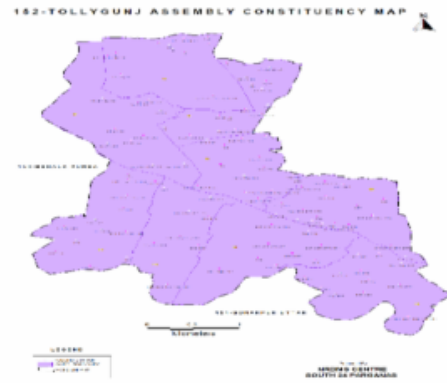

নির্বাচক নিবন্ধন আধিকারিকের স্বাক্ষর

Nazri Naksha

Google Map View

Polling Station Building Front View

Polling Station Front View

Cad View

Key MAP View

1	WB/26/179/105616	নাম : স্নেহাশীষ চ্যাটার্জী পিতার নাম : কোয়েল চ্যাটার্জী বাড়ির নং : n0352 বয়স : 58 লিঙ্গ : পুরুষ	ফটো উপলব্ধ	2	WB/26/181/516560	নাম : কোয়েল চ্যাটার্জী স্বামীর নাম : স্নেহাশীষ চ্যাটার্জী বাড়ির নং : n0357 বয়স : 54 লিঙ্গ : মহিলা	ফটো উপলব্ধ	3	OR/18/129/189149	নাম : সতীন্দ্র মজুমদার পিতার নাম : মৃত.শ্রী রমেশ চন্দ্র মজুমদার বাড়ির নং : n0360 বয়স : 69 লিঙ্গ : পুরুষ	ফটো উপলব্ধ
4	LFB3358603	নাম : অরুণ কুমার মন্ডল পিতার নাম : সন্তোনাথ মন্ডল বাড়ির নং : n0094 বয়স : 52 লিঙ্গ : পুরুষ	ফটো উপলব্ধ	5	LFB3358595	নাম : জয়ান রানী মন্ডল স্বামীর নাম : অরুণ কুমার মন্ডল বাড়ির নং : n0094 বয়স : 51 লিঙ্গ : মহিলা	ফটো উপলব্ধ	6	WB/23/150/345286	নাম : জগৎ নন্দী পিতার নাম : নিরাপদ নন্দী বাড়ির নং : n0337 বয়স : 81 লিঙ্গ : পুরুষ	ফটো উপলব্ধ
7	LFB4278321	নাম : দেবরাজ ঘোষ পিতার নাম : বিশ্বনাথ ঘোষ বাড়ির নং : 1A বয়স : 50 লিঙ্গ : পুরুষ	ফটো উপলব্ধ	8	KNH1147503	নাম : দেব কুমার রায় চৌধুরী পিতার নাম : অনিল কৃষ্ণ রায় চৌধুরী বাড়ির নং : 2 বয়স : 69 লিঙ্গ : পুরুষ	ফটো উপলব্ধ	9	KNH1147511	নাম : সুমিতা রায় চৌধুরী স্বামীর নাম : দেব কুমার রায় চৌধুরী বাড়ির নং : 2/107 বয়স : 59 লিঙ্গ : মহিলা	ফটো উপলব্ধ
10	UHM2467124	নাম : সুবীর হালদার পিতার নাম : সতীশ চন্দ্র হালদার বাড়ির নং : 2বী প্রতিক অ্যাপার্টমেন্ট বয়স : 50 লিঙ্গ : পুরুষ	ফটো উপলব্ধ	11	ZZC3256567	নাম : সৃষ্টি হালদার পিতার নাম : সুবীর হালদার বাড়ির নং : 61/25 বয়স : 22 লিঙ্গ : মহিলা	ফটো উপলব্ধ	12	ZZC3257920	নাম : সৃষ্টি হালদার পিতার নাম : সুবীর হালদার বাড়ির নং : 61/25 বয়স : 20 লিঙ্গ : মহিলা	ফটো উপলব্ধ
13	OR/18/129/189148	নাম : ভাস্বতী মজুমদার স্বামীর নাম : সতীন্দ্র মজুমদার বাড়ির নং : 2C বয়স : 60 লিঙ্গ : মহিলা	ফটো উপলব্ধ	14	LFB3846813	নাম : ইন্দ্রানী ব্যানার্জী স্বামীর নাম : দেবশীষ ব্যানার্জী বাড়ির নং : 51 বয়স : 75 লিঙ্গ : মহিলা	ফটো উপলব্ধ	15	LFB3846805	নাম : দেবশীষ ব্যানার্জী পিতার নাম : সুবর্ণ কুমার ব্যানার্জী বাড়ির নং : 51 বয়স : 66 লিঙ্গ : পুরুষ	ফটো উপলব্ধ
16	CQD1501014	নাম : অশোক চক্রবর্তী পিতার নাম : অনিল কুমার চক্রবর্তী বাড়ির নং : ৩বি বয়স : 61 লিঙ্গ : পুরুষ	ফটো উপলব্ধ	17	CQD1500966	নাম : নীতা চক্রবর্তী স্বামীর নাম : অশোক চক্রবর্তী বাড়ির নং : ৩বি বয়স : 54 লিঙ্গ : মহিলা	ফটো উপলব্ধ	18	ZZC2909000	নাম : মলয় রঞ্জন দাস পিতার নাম : চিত্তরঞ্জন দাস বাড়ির নং : 27/36A বয়স : 64 লিঙ্গ : পুরুষ	ফটো উপলব্ধ
19	WB/23/150/381015	নাম : সবিতা দাস স্বামীর নাম : চিত্তা রঞ্জন দাস বাড়ির নং : 27/36B বয়স : 76 লিঙ্গ : মহিলা	ফটো উপলব্ধ	20	ZZC2908978	নাম : সুতি দাস স্বামীর নাম : মলয় রঞ্জন দাস বাড়ির নং : 27/36B বয়স : 63 লিঙ্গ : মহিলা	ফটো উপলব্ধ	21	ZZC2824738	নাম : সৌমিত্র রায় পিতার নাম : সমরেন্দ্র রায় বাড়ির নং : 51/2 বয়স : 67 লিঙ্গ : পুরুষ	ফটো উপলব্ধ
22	LFB0850206	নাম : অর্ধেন্দু শেখর দত্ত পিতার নাম : রমেশ চন্দ্র দত্ত বাড়ির নং : 61/6 বয়স : 86 লিঙ্গ : পুরুষ	ফটো উপলব্ধ	23	LFB0850230	নাম : অমিতাভ দত্ত পিতার নাম : অর্ধেন্দু শেখর দত্ত বাড়ির নং : 61/6 বয়স : 55 লিঙ্গ : পুরুষ	ফটো উপলব্ধ	24	WB/21/144/204363	নাম : জগদীশ ভাই রাওয়াল পিতার নাম : অহলাল রাওয়াল বাড়ির নং : 61/11 বয়স : 95 লিঙ্গ : পুরুষ	ফটো উপলব্ধ
25	WB/21/144/204393	নাম : নিলেশ রাওয়াল পিতার নাম : জগদীশ ভাই রাওয়াল বাড়ির নং : 61/11 বয়স : 58 লিঙ্গ : পুরুষ	ফটো উপলব্ধ	26	WB/21/144/204328	নাম : সোনালী রাওয়াল স্বামীর নাম : নিলেশ ভাই রাওয়াল বাড়ির নং : 61/11 বয়স : 52 লিঙ্গ : মহিলা	ফটো উপলব্ধ	27	ZZC2233583	নাম : জয়ানী রাওয়াল পিতার নাম : নিলেশ ভাই রাওয়াল বাড়ির নং : 61/11 বয়স : 30 লিঙ্গ : মহিলা	ফটো উপলব্ধ
28	ZZC2712156	নাম : স্তুতি বাওয়া পিতার নাম : গুরিন্দর বাওয়া বাড়ির নং : 61/23 বয়স : 33 লিঙ্গ : মহিলা	ফটো উপলব্ধ	29	LFB0850826	নাম : গৌতম ভট্টাচার্য্য পিতার নাম : পরেশ চন্দ্র ভট্টাচার্য্য বাড়ির নং : 61/23 বয়স : 66 লিঙ্গ : পুরুষ	ফটো উপলব্ধ	30	LFB0850834	নাম : মৌসুমী ভট্টাচার্য্য স্বামীর নাম : গৌতম ভট্টাচার্য্য বাড়ির নং : 61/23 বয়স : 61 লিঙ্গ : মহিলা	ফটো উপলব্ধ