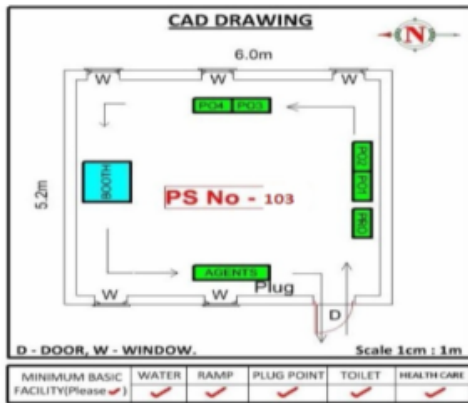

নির্বাচক নিবন্ধন আধিকারিকের স্বাক্ষর

Nazri Naksha

Google Map View

Polling Station Building Front View

Polling Station Front View

Cad View

Key MAP View

1	WB/26/179/105616	নাম : স্নেহাশীষ চ্যাটার্জী পিতার নাম : কোয়েল চ্যাটার্জী বাড়ির নং : n0352 বয়স : 58 লিঙ্গ : পুরুষ	ফটো উপলব্ধ	2	WB/26/181/516560	নাম : কোয়েল চ্যাটার্জী স্বামীর নাম : স্নেহাশীষ চ্যাটার্জী বাড়ির নং : n0357 বয়স : 54 লিঙ্গ : মহিলা	ফটো উপলব্ধ	3	OR/18/129/189149	নাম : সতীন্দ্র মজুমদার পিতার নাম : মৃত.শ্রী রমেশ চন্দ্র মজুমদার বাড়ির নং : n0360 বয়স : 69 লিঙ্গ : পুরুষ	ফটো উপলব্ধ
4	LFB3358603	নাম : অরুণ কুমার মন্ডল পিতার নাম : সন্তোনাথ মন্ডল বাড়ির নং : n0094 বয়স : 52 লিঙ্গ : পুরুষ	ফটো উপলব্ধ	5	LFB3358595	নাম : জয়ান রানী মন্ডল স্বামীর নাম : অরুণ কুমার মন্ডল বাড়ির নং : n0094 বয়স : 51 লিঙ্গ : মহিলা	ফটো উপলব্ধ	6	WB/23/150/345286	নাম : জগৎ নন্দী পিতার নাম : নিরাপদ নন্দী বাড়ির নং : n0337 বয়স : 81 লিঙ্গ : পুরুষ	ফটো উপলব্ধ
7	LFB4278321	নাম : দেবরাজ ঘোষ পিতার নাম : বিশ্বনাথ ঘোষ বাড়ির নং : 1A বয়স : 50 লিঙ্গ : পুরুষ	ফটো উপলব্ধ	8	KNH1147503	নাম : দেব কুমার রায় চৌধুরী পিতার নাম : অনিল কৃষ্ণ রায় চৌধুরী বাড়ির নং : 2 বয়স : 69 লিঙ্গ : পুরুষ	ফটো উপলব্ধ	9	KNH1147511	নাম : সুমিতা রায় চৌধুরী স্বামীর নাম : দেব কুমার রায় চৌধুরী বাড়ির নং : 2/107 বয়স : 59 লিঙ্গ : মহিলা	ফটো উপলব্ধ
10	UHM2467124	নাম : সুবীর হালদার পিতার নাম : সতীশ চন্দ্র হালদার বাড়ির নং : 2বী প্রতিক অ্যাপার্টমেন্ট বয়স : 50 লিঙ্গ : পুরুষ	ফটো উপলব্ধ	11	ZZC3256567	নাম : সৃষ্টি হালদার পিতার নাম : সুবীর হালদার বাড়ির নং : 61/25 বয়স : 22 লিঙ্গ : মহিলা	ফটো উপলব্ধ	12	ZZC3257920	নাম : সৃষ্টি হালদার পিতার নাম : সুবীর হালদার বাড়ির নং : 61/25 বয়স : 20 লিঙ্গ : মহিলা	ফটো উপলব্ধ
13	OR/18/129/189148	নাম : ভাস্বতী মজুমদার স্বামীর নাম : সতীন্দ্র মজুমদার বাড়ির নং : 2C বয়স : 60 লিঙ্গ : মহিলা	ফটো উপলব্ধ	14	LFB3846813	নাম : ইন্দ্রানী ব্যানার্জী স্বামীর নাম : দেবশীষ ব্যানার্জী বাড়ির নং : 51 বয়স : 75 লিঙ্গ : মহিলা	ফটো উপলব্ধ	15	LFB3846805	নাম : দেবশীষ ব্যানার্জী পিতার নাম : সুবর্ণ কুমার ব্যানার্জী বাড়ির নং : 51 বয়স : 66 লিঙ্গ : পুরুষ	ফটো উপলব্ধ
16	CQD1501014	নাম : অশোক চক্রবর্তী পিতার নাম : অনিল কুমার চক্রবর্তী বাড়ির নং : ৩বি বয়স : 61 লিঙ্গ : পুরুষ	ফটো উপলব্ধ	17	CQD1500966	নাম : নীতা চক্রবর্তী স্বামীর নাম : অশোক চক্রবর্তী বাড়ির নং : ৩বি বয়স : 54 লিঙ্গ : মহিলা	ফটো উপলব্ধ	18	ZZC2909000	নাম : মলয় রঞ্জন দাস পিতার নাম : চিত্তরঞ্জন দাস বাড়ির নং : 27/36A বয়স : 64 লিঙ্গ : পুরুষ	ফটো উপলব্ধ
19	WB/23/150/381015	নাম : সবিতা দাস স্বামীর নাম : চিত্তা রঞ্জন দাস বাড়ির নং : 27/36B বয়স : 76 লিঙ্গ : মহিলা	ফটো উপলব্ধ	20	ZZC2908978	নাম : সুতি দাস স্বামীর নাম : মলয় রঞ্জন দাস বাড়ির নং : 27/36B বয়স : 63 লিঙ্গ : মহিলা	ফটো উপলব্ধ	21	ZZC2824738	নাম : সৌমিত্র রায় পিতার নাম : সমরেন্দ্র রায় বাড়ির নং : 51/2 বয়স : 67 লিঙ্গ : পুরুষ	ফটো উপলব্ধ
22	LFB0850206	নাম : অর্ধেন্দু শেখর দত্ত পিতার নাম : রমেশ চন্দ্র দত্ত বাড়ির নং : 61/6 বয়স : 86 লিঙ্গ : পুরুষ	ফটো উপলব্ধ	23	LFB0850230	নাম : অমিতাভ দত্ত পিতার নাম : অর্ধেন্দু শেখর দত্ত বাড়ির নং : 61/6 বয়স : 55 লিঙ্গ : পুরুষ	ফটো উপলব্ধ	24	WB/21/144/204363	নাম : জগদীশ ভাই রাওয়াল পিতার নাম : অহলাল রাওয়াল বাড়ির নং : 61/11 বয়স : 95 লিঙ্গ : পুরুষ	ফটো উপলব্ধ
25	WB/21/144/204393	নাম : নিলেশ রাওয়াল পিতার নাম : জগদীশ ভাই রাওয়াল বাড়ির নং : 61/11 বয়স : 58 লিঙ্গ : পুরুষ	ফটো উপলব্ধ	26	WB/21/144/204328	নাম : সোনালী রাওয়াল স্বামীর নাম : নিলেশ ভাই রাওয়াল বাড়ির নং : 61/11 বয়স : 52 লিঙ্গ : মহিলা	ফটো উপলব্ধ	27	ZZC2233583	নাম : জয়ানী রাওয়াল পিতার নাম : নিলেশ ভাই রাওয়াল বাড়ির নং : 61/11 বয়স : 30 লিঙ্গ : মহিলা	ফটো উপলব্ধ
28	ZZC2712156	নাম : স্তুতি বাওয়া পিতার নাম : গুরিন্দর বাওয়া বাড়ির নং : 61/23 বয়স : 33 লিঙ্গ : মহিলা	ফটো উপলব্ধ	29	LFB0850826	নাম : গৌতম ভট্টাচার্য্য পিতার নাম : পরেশ চন্দ্র ভট্টাচার্য্য বাড়ির নং : 61/23 বয়স : 66 লিঙ্গ : পুরুষ	ফটো উপলব্ধ	30	LFB0850834	নাম : মৌসুমী ভট্টাচার্য্য স্বামীর নাম : গৌতম ভট্টাচার্য্য বাড়ির নং : 61/23 বয়স : 61 লিঙ্গ : মহিলা	ফটো উপলব্ধ