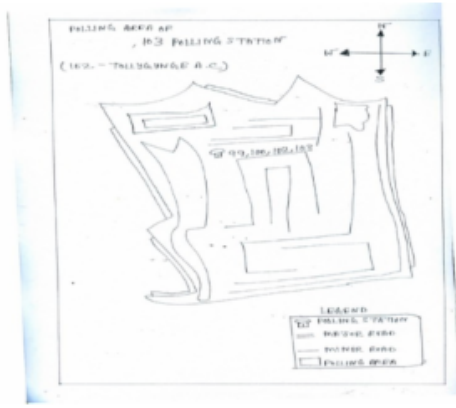

Nazri Naksha