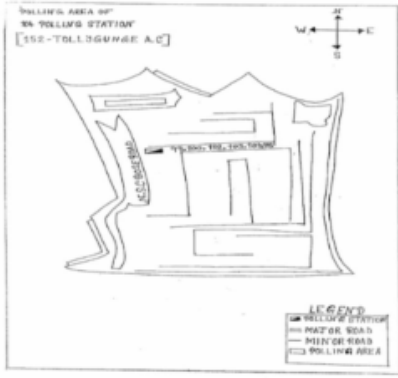

নির্বাচক নিবন্ধন আধিকারিকের স্বাক্ষর

Nazri Naksha

Google Map View

Polling Station Building Front View

Polling Station Front View

Cad View

Key MAP View

1 নাম : অর্চনা বাসু স্বামীর নাম: সুজিত বাসু বাড়ির নং : n0715 বয়স : 72 লিঙ্গ : মহিলা	HVV3127172 ফটো উপলব্ধ	2 নাম : বর্নালী বাসু পিতার নাম: সুজিত বাসু বাড়ির নং : n0717 বয়স : 40 লিঙ্গ : মহিলা	ZZC2712198 ফটো উপলব্ধ	3 নাম : পার্থ প্রতীম ঘটক পিতার নাম: চিন্ময় ঘটক বাড়ির নং : n0718 বয়স : 67 লিঙ্গ : পুরুষ	ZZC2712206 ফটো উপলব্ধ
4 নাম : সুনন্দা ঘোষ স্বামীর নাম: অমিতাভা ঘোষ বাড়ির নং : n0719 বয়স : 47 লিঙ্গ : মহিলা	ZZC2712214 ফটো উপলব্ধ	5 নাম : পবন কুমার রজক পিতার নাম: পোদান রজক বাড়ির নং : n0688 বয়স : 43 লিঙ্গ : পুরুষ	LFB4278479 ফটো উপলব্ধ	6 নাম : অনুপ কুমার ভর্মা পিতার নাম: সুখদেব রাজ ভর্মা বাড়ির নং : n0710 বয়স : 61 লিঙ্গ : পুরুষ	WYK2196079 ফটো উপলব্ধ
7 নাম : রনজিত চক্রবর্তী পিতার নাম: ক্রমো টাঙ্গো বাড়ির নং : 2/E বয়স : 53 লিঙ্গ : পুরুষ	ZZC0310987 ফটো উপলব্ধ	8 নাম : আর্ষ চক্রবর্তী পিতার নাম: অমিত চক্রবর্তী বাড়ির নং : 2C বয়স : 36 লিঙ্গ : পুরুষ	ZZC2338440 ফটো উপলব্ধ	9 নাম : সিদ্ধার্থ গুহু ঠাকুরতা পিতার নাম: ক্ষিতিশ চন্দ্র গুহু ঠাকুরতা বাড়ির নং : 2E বয়স : 70 লিঙ্গ : পুরুষ	ZZC2623718 ফটো উপলব্ধ
10 নাম : সুজাতা গুহু ঠাকুরতা স্বামীর নাম: সিদ্ধার্থ গুহু ঠাকুরতা বাড়ির নং : 2E বয়স : 60 লিঙ্গ : মহিলা	ZZC2623825 ফটো উপলব্ধ	11 নাম : সমীর কর্মকার পিতার নাম: শিশির চন্দ্র কর্মকার বাড়ির নং : 122/1এ বয়স : 50 লিঙ্গ : পুরুষ	ZZC2855971 ফটো উপলব্ধ	12 নাম : আশিষ দত্ত পিতার নাম: দীনেশ দত্ত বাড়ির নং : 3D বয়স : 53 লিঙ্গ : পুরুষ	WB/23/150/537153 ফটো উপলব্ধ
13 নাম : নবনীত আচার্য্য পিতার নাম: জহরলাল আচার্য্য বাড়ির নং : 3G বয়স : 48 লিঙ্গ : পুরুষ	ZZC1074210 ফটো উপলব্ধ	14 নাম : বিজয় জাজু পিতার নাম: বাল কৃষ্ণ জাজু বাড়ির নং : 4A বয়স : 63 লিঙ্গ : পুরুষ	ZZC2454601 ফটো উপলব্ধ	15 নাম : ভরতী জাজু স্বামীর নাম: বিজয় জাজু বাড়ির নং : 4A বয়স : 57 লিঙ্গ : মহিলা	ZZC2454593 ফটো উপলব্ধ
16 নাম : রাজর্ষি দাস পিতার নাম: তিমির বরণ দাস বাড়ির নং : 4সি-115এ/2 বয়স : 27 লিঙ্গ : পুরুষ	ZZC3119773 ফটো উপলব্ধ	17 নাম : শান্তনু রায় পিতার নাম: শিশির কুমার রায় বাড়ির নং : 4D বয়স : 51 লিঙ্গ : পুরুষ	ZZC2727493 ফটো উপলব্ধ	18 নাম : দেবশ্রী রায় স্বামীর নাম: শান্তনু রায় বাড়ির নং : 4D বয়স : 48 লিঙ্গ : মহিলা	ZZC2727519 ফটো উপলব্ধ
19 নাম : কুমারিকা চন্দ্র স্বামীর নাম: তপন কুমার চন্দ্র বাড়ির নং : 5A বয়স : 70 লিঙ্গ : মহিলা	WB/23/150/537397 ফটো উপলব্ধ	20 নাম : স্বস্তিকা চন্দ্র পিতার নাম: তপন চন্দ্র বাড়ির নং : 5A/121/1/5 বয়স : 42 লিঙ্গ : মহিলা	LFB3751492 ফটো উপলব্ধ	21 নাম : রাজেশ সাউ পিতার নাম: বিজয় কুমার সাউ বাড়ির নং : 5D বয়স : 55 লিঙ্গ : পুরুষ	WB/38/260/120154 ফটো উপলব্ধ
22 নাম : শোভা মুন্ডে স্বামীর নাম: রাজেশ সাউ বাড়ির নং : 5D বয়স : 48 লিঙ্গ : মহিলা	ZZC2454478 ফটো উপলব্ধ	23 নাম : নিকেত সিংহানিয়া পিতার নাম: মুধসুদন সিংহানিয়া বাড়ির নং : 6সি প্রসমেন অপার্টমেন্ট বয়স : 29 লিঙ্গ : পুরুষ	ZZC2454494 ফটো উপলব্ধ	24 নাম : স্বরূপ মুখার্জী পিতার নাম: স্বপন কান্ত মুখার্জী বাড়ির নং : 9D বয়স : 61 লিঙ্গ : পুরুষ	WB/23/150/537466 ফটো উপলব্ধ
25 নাম : বর্নালী চৌধুরী স্বামীর নাম: শিবেন্দ্র শেখর চৌধুরী বাড়ির নং : ১২/১ বয়স : 81 লিঙ্গ : মহিলা	ZZC2942027 ফটো উপলব্ধ	26 নাম : শীলা চক্রবর্তী স্বামীর নাম: অনন্ত চক্রবর্তী বাড়ির নং : 12A বয়স : 69 লিঙ্গ : মহিলা	ZZC2454387 ফটো উপলব্ধ	27 নাম : সোহান কোনার পিতার নাম: সৈকত কোনার বাড়ির নং : 46 বয়স : 24 লিঙ্গ : পুরুষ	ZZC3224011 ফটো উপলব্ধ
28 নাম : বাবন ভান্ডারী পিতার নাম: স্কীরোদ ভান্ডারী বাড়ির নং : 57A বয়স : 51 লিঙ্গ : পুরুষ	ZZC1074400 ফটো উপলব্ধ	29 নাম : প্রপন্না দাস স্বামীর নাম: সীতেন্দু দাস বাড়ির নং : 58 বয়স : 51 লিঙ্গ : মহিলা	KNH6624480 ফটো উপলব্ধ	30 নাম : অশিতা বভিশী স্বামীর নাম: সমীর বভিশী বাড়ির নং : 93 বয়স : 48 লিঙ্গ : মহিলা	ZZC1737485 ফটো উপলব্ধ