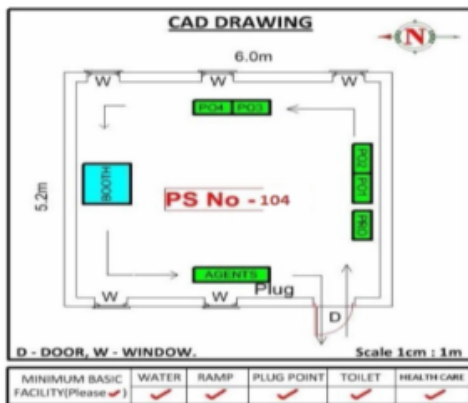

নির্বাচক নিবন্ধন আধিকারিকের স্বাক্ষর

Nazri Naksha

Google Map View

Polling Station Building Front View

Polling Station Front View

Cad View

Key MAP View

1 নাম : অর্চনা বাসু স্বামীর নাম: সুজিত বাসু বাড়ির নং : n0715 বয়স : 72 লিঙ্গ : মহিলা	HVV3127172 ফটো উপলব্ধ	2 নাম : বর্নালী বাসু পিতার নাম: সুজিত বাসু বাড়ির নং : n0717 বয়স : 40 লিঙ্গ : মহিলা	ZZC2712198 ফটো উপলব্ধ	3 নাম : পার্থ প্রতীম ঘটক পিতার নাম: চিন্ময় ঘটক বাড়ির নং : n0718 বয়স : 67 লিঙ্গ : পুরুষ	ZZC2712206 ফটো উপলব্ধ
4 নাম : সুনন্দা ঘোষ স্বামীর নাম: অমিতাভা ঘোষ বাড়ির নং : n0719 বয়স : 47 লিঙ্গ : মহিলা	ZZC2712214 ফটো উপলব্ধ	5 নাম : পবন কুমার রজক পিতার নাম: পোদান রজক বাড়ির নং : n0688 বয়স : 43 লিঙ্গ : পুরুষ	LFB4278479 ফটো উপলব্ধ	6 নাম : অনুপ কুমার ভর্মা পিতার নাম: সুখদেব রাজ ভর্মা বাড়ির নং : n0710 বয়স : 61 লিঙ্গ : পুরুষ	WYK2196079 ফটো উপলব্ধ
7 নাম : রনজিত চক্রবর্তী পিতার নাম: ক্রমো টাঙ্গো বাড়ির নং : 2/E বয়স : 53 লিঙ্গ : পুরুষ	ZZC0310987 ফটো উপলব্ধ	8 নাম : আর্ষ চক্রবর্তী পিতার নাম: অমিত চক্রবর্তী বাড়ির নং : 2C বয়স : 36 লিঙ্গ : পুরুষ	ZZC2338440 ফটো উপলব্ধ	9 নাম : সিদ্ধার্থ গুহু ঠাকুরতা পিতার নাম: ক্ষিতিশ চন্দ্র গুহু ঠাকুরতা বাড়ির নং : 2E বয়স : 70 লিঙ্গ : পুরুষ	ZZC2623718 ফটো উপলব্ধ
10 নাম : সুজাতা গুহু ঠাকুরতা স্বামীর নাম: সিদ্ধার্থ গুহু ঠাকুরতা বাড়ির নং : 2E বয়স : 60 লিঙ্গ : মহিলা	ZZC2623825 ফটো উপলব্ধ	11 নাম : সমীর কর্মকার পিতার নাম: শিশির চন্দ্র কর্মকার বাড়ির নং : 122/1এ বয়স : 50 লিঙ্গ : পুরুষ	ZZC2855971 ফটো উপলব্ধ	12 নাম : আশিষ দত্ত পিতার নাম: দীনেশ দত্ত বাড়ির নং : 3D বয়স : 53 লিঙ্গ : পুরুষ	WB/23/150/537153 ফটো উপলব্ধ
13 নাম : নবনীত আচার্য্য পিতার নাম: জহরলাল আচার্য্য বাড়ির নং : 3G বয়স : 48 লিঙ্গ : পুরুষ	ZZC1074210 ফটো উপলব্ধ	14 নাম : বিজয় জাজু পিতার নাম: বাল কৃষ্ণ জাজু বাড়ির নং : 4A বয়স : 63 লিঙ্গ : পুরুষ	ZZC2454601 ফটো উপলব্ধ	15 নাম : ভরতী জাজু স্বামীর নাম: বিজয় জাজু বাড়ির নং : 4A বয়স : 57 লিঙ্গ : মহিলা	ZZC2454593 ফটো উপলব্ধ
16 নাম : রাজর্ষি দাস পিতার নাম: তিমির বরণ দাস বাড়ির নং : 4সি-115এ/2 বয়স : 27 লিঙ্গ : পুরুষ	ZZC3119773 ফটো উপলব্ধ	17 নাম : শান্তনু রায় পিতার নাম: শিশির কুমার রায় বাড়ির নং : 4D বয়স : 51 লিঙ্গ : পুরুষ	ZZC2727493 ফটো উপলব্ধ	18 নাম : দেবশ্রী রায় স্বামীর নাম: শান্তনু রায় বাড়ির নং : 4D বয়স : 48 লিঙ্গ : মহিলা	ZZC2727519 ফটো উপলব্ধ
19 নাম : কুমারিকা চন্দ্র স্বামীর নাম: তপন কুমার চন্দ্র বাড়ির নং : 5A বয়স : 70 লিঙ্গ : মহিলা	WB/23/150/537397 ফটো উপলব্ধ	20 নাম : স্বস্তিকা চন্দ্র পিতার নাম: তপন চন্দ্র বাড়ির নং : 5A/121/1/5 বয়স : 42 লিঙ্গ : মহিলা	LFB3751492 ফটো উপলব্ধ	21 নাম : রাজেশ সাউ পিতার নাম: বিজয় কুমার সাউ বাড়ির নং : 5D বয়স : 55 লিঙ্গ : পুরুষ	WB/38/260/120154 ফটো উপলব্ধ
22 নাম : শোভা মুন্ডে স্বামীর নাম: রাজেশ সাউ বাড়ির নং : 5D বয়স : 48 লিঙ্গ : মহিলা	ZZC2454478 ফটো উপলব্ধ	23 নাম : নিকেত সিংহানিয়া পিতার নাম: মুধসুদন সিংহানিয়া বাড়ির নং : 6সি প্রসমেন অপার্টমেন্ট বয়স : 29 লিঙ্গ : পুরুষ	ZZC2454494 ফটো উপলব্ধ	24 নাম : স্বরূপ মুখার্জী পিতার নাম: স্বপন কান্ত মুখার্জী বাড়ির নং : 9D বয়স : 61 লিঙ্গ : পুরুষ	WB/23/150/537466 ফটো উপলব্ধ
25 নাম : বর্নালী চৌধুরী স্বামীর নাম: শিবেন্দ্র শেখর চৌধুরী বাড়ির নং : ১২/১ বয়স : 81 লিঙ্গ : মহিলা	ZZC2942027 ফটো উপলব্ধ	26 নাম : শীলা চক্রবর্তী স্বামীর নাম: অনন্ত চক্রবর্তী বাড়ির নং : 12A বয়স : 69 লিঙ্গ : মহিলা	ZZC2454387 ফটো উপলব্ধ	27 নাম : সোহান কোনার পিতার নাম: সৈকত কোনার বাড়ির নং : 46 বয়স : 24 লিঙ্গ : পুরুষ	ZZC3224011 ফটো উপলব্ধ
28 নাম : বাবন ভান্ডারী পিতার নাম: স্কীরোদ ভান্ডারী বাড়ির নং : 57A বয়স : 51 লিঙ্গ : পুরুষ	ZZC1074400 ফটো উপলব্ধ	29 নাম : প্রপন্না দাস স্বামীর নাম: সীতেন্দু দাস বাড়ির নং : 58 বয়স : 51 লিঙ্গ : মহিলা	KNH6624480 ফটো উপলব্ধ	30 নাম : অশিতা বভিশী স্বামীর নাম: সমীর বভিশী বাড়ির নং : 93 বয়স : 48 লিঙ্গ : মহিলা	ZZC1737485 ফটো উপলব্ধ