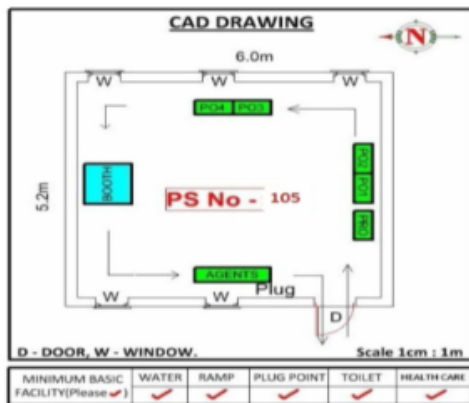

নির্বাচক নিবন্ধন আধিকারিকের স্বাক্ষর

Nazri Naksha

Google Map View

Polling Station Building Front View

Polling Station Front View

Cad View

Key MAP View

1	WB/22/153/081718	নাম : স্মিতা টপ্পো স্বামীর নাম: রনজিত পুদোলফ টপ্পো বাড়ির নং : 2/B বয়স : 56 লিঙ্গ : মহিলা	ফটো উপলব্ধ	2	ZCC1574813	নাম : রজত শুভ্র দাস পিতার নাম: রাইমোহন দাস বাড়ির নং : ২ডি বয়স : 78 লিঙ্গ : পুরুষ	ফটো উপলব্ধ	3	ZCC1574482	নাম : সুতপা দাস স্বামীর নাম: রজত শুভ্র দাস বাড়ির নং : ২ডি বয়স : 73 লিঙ্গ : মহিলা	ফটো উপলব্ধ
4	ZCC2695641	নাম : অনামিকা দাস স্বামীর নাম: সুকেশ দাস বাড়ির নং : 2H বয়স : 47 লিঙ্গ : মহিলা	ফটো উপলব্ধ	5	ZCC2749968	নাম : সত্যম দাশ পিতার নাম: লক্ষী নারায়ন দাশ বাড়ির নং : 3 বয়স : 27 লিঙ্গ : পুরুষ	ফটো উপলব্ধ	6	ZCC3162575	নাম : মৈত্রেয়ী সেন পিতার নাম: রাণেদীরা রয় বর্মণ বাড়ির নং : 3ডি বয়স : 49 লিঙ্গ : মহিলা	ফটো উপলব্ধ
7	ZCC1296698	নাম : মুনাল কান্তি দে পিতার নাম: কালিপদ দে বাড়ির নং : 5A বয়স : 59 লিঙ্গ : পুরুষ	ফটো উপলব্ধ	8	ZCC1296680	নাম : নিবেদিতা দে স্বামীর নাম: মুনাল কান্তি দে বাড়ির নং : 5A বয়স : 57 লিঙ্গ : মহিলা	ফটো উপলব্ধ	9	ZCC3162559	নাম : শৈবাল সেন পিতার নাম: সন্তোষ সেন বাড়ির নং : 30 বয়স : 50 লিঙ্গ : পুরুষ	ফটো উপলব্ধ
10	ZCC2777548	নাম : অঙ্কিত দেব পিতার নাম: অনূপ দেব বাড়ির নং : 51/2 বয়স : 35 লিঙ্গ : পুরুষ	ফটো উপলব্ধ	11	WB/23/148/264474	নাম : স্বরূপ গাঙ্গুলী পিতার নাম: সুরেন গাঙ্গুলী বাড়ির নং : 51/2 বয়স : 65 লিঙ্গ : পুরুষ	ফটো উপলব্ধ	12	HZG0402511	নাম : শর্বানী গঙ্গুলী স্বামীর নাম: সরূপ গঙ্গুলী বাড়ির নং : 51/2 বয়স : 60 লিঙ্গ : মহিলা	ফটো উপলব্ধ
13	HZG3820354	নাম : শেষ্ঠ গঙ্গুলী মায়ের নাম: শর্বানী গঙ্গুলী বাড়ির নং : 51/2 বয়স : 38 লিঙ্গ : মহিলা	ফটো উপলব্ধ	14	ZCC1297423	নাম : রাহুল গুহ পিতার নাম: নরেন্দ্র নাথ গুহ বাড়ির নং : 51/2 বয়স : 58 লিঙ্গ : পুরুষ	ফটো উপলব্ধ	15	ZCC1297431	নাম : লতা গুহ স্বামীর নাম: রাহুল গুহ বাড়ির নং : 51/2 বয়স : 57 লিঙ্গ : মহিলা	ফটো উপলব্ধ
16	ZCC1296854	নাম : বিষ্ণু রজক পিতার নাম: হীরালাল রজক বাড়ির নং : 55 বয়স : 34 লিঙ্গ : পুরুষ	ফটো উপলব্ধ	17	LFB4154522	নাম : স্বপন দেবচৌধুরী পিতার নাম: সীতেশ রঞ্জন দেবচৌধুরী বাড়ির নং : 71A বয়স : 65 লিঙ্গ : পুরুষ	ফটো উপলব্ধ	18	LFB4154514	নাম : দিপালী চৌধুরী স্বামীর নাম: স্বপন চৌধুরী বাড়ির নং : 71A বয়স : 56 লিঙ্গ : মহিলা	ফটো উপলব্ধ
19	ZCC0308726	নাম : কুশ গুপ্তা পিতার নাম: কেসি গুপ্তা বাড়ির নং : 94 বয়স : 70 লিঙ্গ : পুরুষ	ফটো উপলব্ধ	20	ZCC0308734	নাম : অনুরাধা গুপ্তা স্বামীর নাম: কুশ গুপ্তা বাড়ির নং : 94 বয়স : 65 লিঙ্গ : মহিলা	ফটো উপলব্ধ	21	ZCC2624294	নাম : তাপসি দাস স্বামীর নাম: রাজু দাস বাড়ির নং : 95 বয়স : 58 লিঙ্গ : মহিলা	ফটো উপলব্ধ
22	WB/23/150/537039	নাম : স্বপন পাল পিতার নাম: বিমল কৃষ্ণ পাল বাড়ির নং : 95 বয়স : 50 লিঙ্গ : পুরুষ	ফটো উপলব্ধ	23	ZCC2749992	নাম : হৈমন্তী পাল পিতার নাম: স্বপন পাল বাড়ির নং : 95 বয়স : 26 লিঙ্গ : মহিলা	ফটো উপলব্ধ	24	ZCC1297449	নাম : মুন্সালাল রজক পিতার নাম: মাহিলাল রজক বাড়ির নং : 95 বয়স : 48 লিঙ্গ : পুরুষ	ফটো উপলব্ধ
25	ZCC2942407	নাম : প্রেম চন্দ্র সাউ অন্যান্য: শ্যাম জি সাউ বাড়ির নং : 95 বয়স : 69 লিঙ্গ : পুরুষ	ফটো উপলব্ধ	26	ZCC2942548	নাম : দেবান্তী দেবী সাউ স্বামীর নাম: প্রেম চন্দ্র সাউ বাড়ির নং : 95 বয়স : 60 লিঙ্গ : মহিলা	ফটো উপলব্ধ	27	ZCC1297076	নাম : প্রিয়াঙ্কা (গুপ্তা) সাউ স্বামীর নাম: শ্যাম জি সাউ বাড়ির নং : 95C বয়স : 44 লিঙ্গ : মহিলা	ফটো উপলব্ধ
28	LFB0815415	নাম : শিখা বোস স্বামীর নাম: বীরেন্দ্র বোস বাড়ির নং : 100 বি.ফাস্ট ফ্লোর বয়স : 78 লিঙ্গ : মহিলা	ফটো উপলব্ধ	29	LFB0912188	নাম : লোপা আদক স্বামীর নাম: শ্যামল কুমার আদক বাড়ির নং : 105 বয়স : 61 লিঙ্গ : মহিলা	ফটো উপলব্ধ	30	ZCC1233790	নাম : কাজরী ঘোষ স্বামীর নাম: বিশুজিত ঘোষ বাড়ির নং : 115A/2 বয়স : 71 লিঙ্গ : মহিলা	ফটো উপলব্ধ