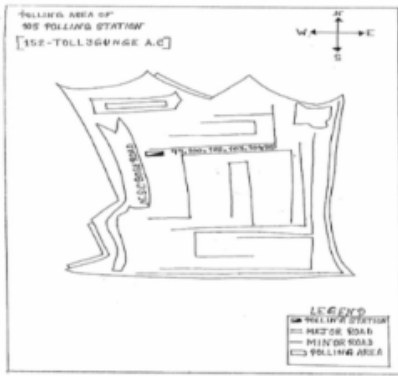

নির্বাচক নিবন্ধন আধিকারিকের স্বাক্ষর

Nazri Naksha

Google Map View

Polling Station Building Front View

Polling Station Front View

Cad View

Key MAP View

1	WB/22/153/081718	নাম : স্মিতা টপ্পো স্বামীর নাম: রনজিত পুদোলফ টপ্পো বাড়ির নং : 2/B বয়স : 56 লিঙ্গ : মহিলা	ফটো উপলব্ধ	2	ZCC1574813	নাম : রজত শুভ্র দাস পিতার নাম: রাইমোহন দাস বাড়ির নং : ২ডি বয়স : 78 লিঙ্গ : পুরুষ	ফটো উপলব্ধ	3	ZCC1574482	নাম : সুতপা দাস স্বামীর নাম: রজত শুভ্র দাস বাড়ির নং : ২ডি বয়স : 73 লিঙ্গ : মহিলা	ফটো উপলব্ধ
4	ZCC2695641	নাম : অনামিকা দাস স্বামীর নাম: সুকেশ দাস বাড়ির নং : 2H বয়স : 47 লিঙ্গ : মহিলা	ফটো উপলব্ধ	5	ZCC2749968	নাম : সত্যম দাশ পিতার নাম: লক্ষী নারায়ন দাশ বাড়ির নং : 3 বয়স : 27 লিঙ্গ : পুরুষ	ফটো উপলব্ধ	6	ZCC3162575	নাম : মৈত্রেয়ী সেন পিতার নাম: রাণেদীরা রয় বর্মণ বাড়ির নং : 3ডি বয়স : 49 লিঙ্গ : মহিলা	ফটো উপলব্ধ
7	ZCC1296698	নাম : মুনাল কান্তি দে পিতার নাম: কালিপদ দে বাড়ির নং : 5A বয়স : 59 লিঙ্গ : পুরুষ	ফটো উপলব্ধ	8	ZCC1296680	নাম : নিবেদিতা দে স্বামীর নাম: মুনাল কান্তি দে বাড়ির নং : 5A বয়স : 57 লিঙ্গ : মহিলা	ফটো উপলব্ধ	9	ZCC3162559	নাম : শৈবাল সেন পিতার নাম: সন্তোষ সেন বাড়ির নং : 30 বয়স : 50 লিঙ্গ : পুরুষ	ফটো উপলব্ধ
10	ZCC2777548	নাম : অঙ্কিত দেব পিতার নাম: অনূপ দেব বাড়ির নং : 51/2 বয়স : 35 লিঙ্গ : পুরুষ	ফটো উপলব্ধ	11	WB/23/148/264474	নাম : স্বরূপ গাঙ্গুলী পিতার নাম: সুরেন গাঙ্গুলী বাড়ির নং : 51/2 বয়স : 65 লিঙ্গ : পুরুষ	ফটো উপলব্ধ	12	HZG0402511	নাম : শর্বানী গঙ্গুলী স্বামীর নাম: সরূপ গঙ্গুলী বাড়ির নং : 51/2 বয়স : 60 লিঙ্গ : মহিলা	ফটো উপলব্ধ
13	HZG3820354	নাম : শেষ্ঠ গঙ্গুলী মায়ের নাম: শর্বানী গঙ্গুলী বাড়ির নং : 51/2 বয়স : 38 লিঙ্গ : মহিলা	ফটো উপলব্ধ	14	ZCC1297423	নাম : রাহুল গুহ পিতার নাম: নরেন্দ্র নাথ গুহ বাড়ির নং : 51/2 বয়স : 58 লিঙ্গ : পুরুষ	ফটো উপলব্ধ	15	ZCC1297431	নাম : লতা গুহ স্বামীর নাম: রাহুল গুহ বাড়ির নং : 51/2 বয়স : 57 লিঙ্গ : মহিলা	ফটো উপলব্ধ
16	ZCC1296854	নাম : বিষ্ণু রজক পিতার নাম: হীরালাল রজক বাড়ির নং : 55 বয়স : 34 লিঙ্গ : পুরুষ	ফটো উপলব্ধ	17	LFB4154522	নাম : স্বপন দেবচৌধুরী পিতার নাম: সীতেশ রঞ্জন দেবচৌধুরী বাড়ির নং : 71A বয়স : 65 লিঙ্গ : পুরুষ	ফটো উপলব্ধ	18	LFB4154514	নাম : দিপালী চৌধুরী স্বামীর নাম: স্বপন চৌধুরী বাড়ির নং : 71A বয়স : 56 লিঙ্গ : মহিলা	ফটো উপলব্ধ
19	ZCC0308726	নাম : কুশ গুপ্তা পিতার নাম: কেসি গুপ্তা বাড়ির নং : 94 বয়স : 70 লিঙ্গ : পুরুষ	ফটো উপলব্ধ	20	ZCC0308734	নাম : অনুরাধা গুপ্তা স্বামীর নাম: কুশ গুপ্তা বাড়ির নং : 94 বয়স : 65 লিঙ্গ : মহিলা	ফটো উপলব্ধ	21	ZCC2624294	নাম : তাপসি দাস স্বামীর নাম: রাজু দাস বাড়ির নং : 95 বয়স : 58 লিঙ্গ : মহিলা	ফটো উপলব্ধ
22	WB/23/150/537039	নাম : স্বপন পাল পিতার নাম: বিমল কৃষ্ণ পাল বাড়ির নং : 95 বয়স : 50 লিঙ্গ : পুরুষ	ফটো উপলব্ধ	23	ZCC2749992	নাম : হৈমন্তী পাল পিতার নাম: স্বপন পাল বাড়ির নং : 95 বয়স : 26 লিঙ্গ : মহিলা	ফটো উপলব্ধ	24	ZCC1297449	নাম : মুন্সালাল রজক পিতার নাম: মাহিলাল রজক বাড়ির নং : 95 বয়স : 48 লিঙ্গ : পুরুষ	ফটো উপলব্ধ
25	ZCC2942407	নাম : প্রেম চন্দ্র সাউ অন্যান্য: শ্যাম জি সাউ বাড়ির নং : 95 বয়স : 69 লিঙ্গ : পুরুষ	ফটো উপলব্ধ	26	ZCC2942548	নাম : দেবান্তী দেবী সাউ স্বামীর নাম: প্রেম চন্দ্র সাউ বাড়ির নং : 95 বয়স : 60 লিঙ্গ : মহিলা	ফটো উপলব্ধ	27	ZCC1297076	নাম : প্রিয়াঙ্কা (গুপ্তা) সাউ স্বামীর নাম: শ্যাম জি সাউ বাড়ির নং : 95C বয়স : 44 লিঙ্গ : মহিলা	ফটো উপলব্ধ
28	LFB0815415	নাম : শিখা বোস স্বামীর নাম: বীরেন্দ্র বোস বাড়ির নং : 100 বি.ফাস্ট ফ্লোর বয়স : 78 লিঙ্গ : মহিলা	ফটো উপলব্ধ	29	LFB0912188	নাম : লোপা আদক স্বামীর নাম: শ্যামল কুমার আদক বাড়ির নং : 105 বয়স : 61 লিঙ্গ : মহিলা	ফটো উপলব্ধ	30	ZCC1233790	নাম : কাজরী ঘোষ স্বামীর নাম: বিশুজিত ঘোষ বাড়ির নং : 115A/2 বয়স : 71 লিঙ্গ : মহিলা	ফটো উপলব্ধ