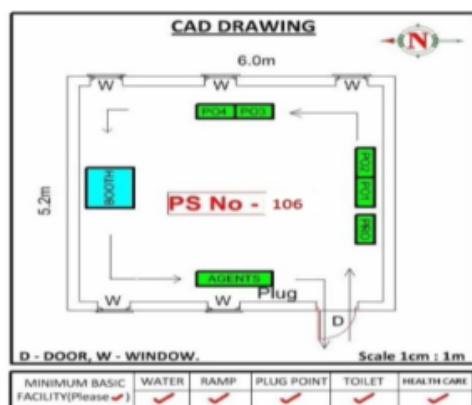

নির্বাচক নিবন্ধন আধিকারিকের স্বাক্ষর

Nazri Naksha

Google Map View

Polling Station Building Front View

Polling Station Front View

Cad View

Key MAP View

1 নাম : মামপি দত্ত পিতার নাম: ভোলা নাথ দত্ত বাড়ির নং : n0516 বয়স : 33 লিঙ্গ : মহিলা	ZZC2695732 ফটো উপলব্ধ	2 নাম : নিধি সিংঘানিয়া পিতার নাম: গোপাল সিংঘানিয়া বাড়ির নং : n0345 বয়স : 39 লিঙ্গ : মহিলা	ZZC1577824 ফটো উপলব্ধ	3 নাম : মলয় ভৌমিক পিতার নাম: জয় নিতাই ভৌমিক বাড়ির নং : 1৫ বয়স : 22 লিঙ্গ : পুরুষ	ZZC3177045 ফটো উপলব্ধ
4 নাম : চন্দ্রা মৌলিক স্বামীর নাম: স্বপন কুমার মৌলিক বাড়ির নং : 00 বয়স : 73 লিঙ্গ : মহিলা	ZZC3176716 ফটো উপলব্ধ	5 নাম : সূশান্ত দত্ত মায়ের নাম: সন্ধ্যারানী দত্ত বাড়ির নং : 1 বয়স : 58 লিঙ্গ : পুরুষ	ZZC2170637 ফটো উপলব্ধ	6 নাম : রিঙ্কু দত্ত মায়ের নাম: সন্ধ্যারানী দত্ত বাড়ির নং : 1 বয়স : 52 লিঙ্গ : মহিলা	ZZC2170645 ফটো উপলব্ধ
7 নাম : মানিক দত্ত মায়ের নাম: সন্ধ্যা দত্ত বাড়ির নং : 1 বয়স : 48 লিঙ্গ : পুরুষ	ZZC2170652 ফটো উপলব্ধ	8 নাম : মিনু দত্ত স্বামীর নাম: মানিক দত্ত বাড়ির নং : 1 বয়স : 46 লিঙ্গ : মহিলা	ZZC2234615 ফটো উপলব্ধ	9 নাম : প্রদীপ মজুমদার পিতার নাম: সুবোধ মজুমদার বাড়ির নং : 1 বয়স : 53 লিঙ্গ : পুরুষ	LFB0853044 ফটো উপলব্ধ
10 নাম : চিত্রা চক্রবর্তী স্বামীর নাম: বিমল কৃষ্ণ চক্রবর্তী বাড়ির নং : 1/11 বয়স : 63 লিঙ্গ : মহিলা	LFB0853069 ফটো উপলব্ধ	11 নাম : মৌমিতা চক্রবর্তী পিতার নাম: বিমল কৃষ্ণ চক্রবর্তী বাড়ির নং : 1/11 বয়স : 43 লিঙ্গ : মহিলা	LFB3848389 ফটো উপলব্ধ	12 নাম : পার্থ প্রতিম চক্রবর্তী পিতার নাম: বিমল কৃষ্ণ চক্রবর্তী বাড়ির নং : 1/11 বয়স : 42 লিঙ্গ : পুরুষ	LFB3848371 ফটো উপলব্ধ
13 নাম : প্রিয়া চক্রবর্তী পিতার নাম: কমল কৃষ্ণ চক্রবর্তী বাড়ির নং : 1/11 বয়স : 37 লিঙ্গ : মহিলা	ZZC0313874 ফটো উপলব্ধ	14 নাম : শ্রেয়া চক্রবর্তী মায়ের নাম: গৌরী চক্রবর্তী বাড়ির নং : 1/11 বয়স : 31 লিঙ্গ : মহিলা	ZZC2234623 ফটো উপলব্ধ	15 নাম : বর্নালী গাঙ্গুলী স্বামীর নাম: উমাশঙ্কর গাঙ্গুলী বাড়ির নং : 1/11 বয়স : 57 লিঙ্গ : মহিলা	LFB0853119 ফটো উপলব্ধ
16 নাম : শুকদেব পোন্ধার পিতার নাম: নন্দ গোপাল পোন্ধার বাড়ির নং : 1A বয়স : 50 লিঙ্গ : পুরুষ	WB/23/150/561008 ফটো উপলব্ধ	17 নাম : শুভদীপ পুরকায়স্থ পিতার নাম: রমেন্দ্রনাথ পুরকায়স্থ বাড়ির নং : 1-C বয়স : 51 লিঙ্গ : পুরুষ	ZZC1577675 ফটো উপলব্ধ	18 নাম : গৌরী চক্রবর্তী স্বামীর নাম: কমল চক্রবর্তী বাড়ির নং : 1ই/11 বয়স : 56 লিঙ্গ : মহিলা	ZZC2908432 ফটো উপলব্ধ
19 নাম : জিত গাঙ্গুলী পিতার নাম: উমা শঙ্কর গাঙ্গুলী বাড়ির নং : 1ই/11 বয়স : 39 লিঙ্গ : পুরুষ	ZZC0313825 ফটো উপলব্ধ	20 নাম : শ্রুতি ফতেপুরিয়া আগরওয়াল স্বামীর নাম: আশীষ আগরওয়াল বাড়ির নং : 2 বয়স : 35 লিঙ্গ : মহিলা	WBE0926584 ফটো উপলব্ধ	21 নাম : অমিয় কুমার ভট্টাচার্য্য পিতার নাম: প্রেমানন্দ ভট্টাচার্য্য বাড়ির নং : 2 বয়স : 72 লিঙ্গ : পুরুষ	ZZC1297787 ফটো উপলব্ধ
22 নাম : রীকেশ ভট্টাচার্য্য পিতার নাম: অমিয় কুমার ভট্টাচার্য্য বাড়ির নং : 2 বয়স : 35 লিঙ্গ : পুরুষ	ZZC1297530 ফটো উপলব্ধ	23 নাম : চিত্রা ভট্টাচার্য্য স্বামীর নাম: অমিয় কুমার ভট্টাচার্য্য বাড়ির নং : 2 বয়স : 59 লিঙ্গ : মহিলা	ZZC1297860 ফটো উপলব্ধ	24 নাম : রাজীব বোস পিতার নাম: নির্মল বোস বাড়ির নং : 2 বয়স : 72 লিঙ্গ : পুরুষ	LFB0853127 ফটো উপলব্ধ
25 নাম : উত্তরা বোস স্বামীর নাম: রাজিব বোস বাড়ির নং : 2 বয়স : 71 লিঙ্গ : মহিলা	ZZC2170686 ফটো উপলব্ধ	26 নাম : কৌশিক বোস পিতার নাম: রাজিব বোস বাড়ির নং : 2 বয়স : 46 লিঙ্গ : পুরুষ	ZZC2170694 ফটো উপলব্ধ	27 নাম : ত্রিদিব বোস পিতার নাম: রাজিব বোস বাড়ির নং : 2 বয়স : 45 লিঙ্গ : পুরুষ	LFB3358777 ফটো উপলব্ধ
28 নাম : শালিনী বোস স্বামীর নাম: কৌশিক বোস বাড়ির নং : 2 বয়স : 39 লিঙ্গ : মহিলা	FKY3435781 ফটো উপলব্ধ	29 নাম : মমতা জানা পিতার নাম: গনেশ জানা বাড়ির নং : 2 বয়স : 34 লিঙ্গ : মহিলা	RHQ1271691 ফটো উপলব্ধ	30 নাম : ইন্দ্রজিৎ মুখোপাধ্যায় পিতার নাম: নারায়ণ চন্দ্র মুখোপাধ্যায় বাড়ির নং : 2 বয়স : 62 লিঙ্গ : পুরুষ	ZZC1297555 ফটো উপলব্ধ