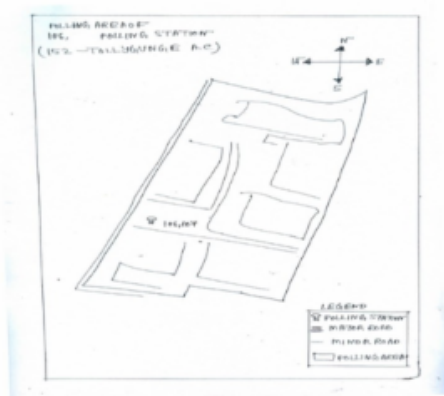

Nazri Naksha