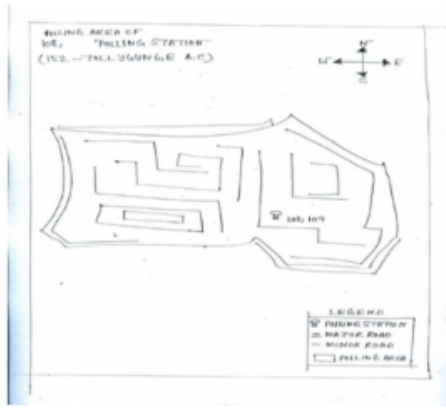

Nazri Naksha