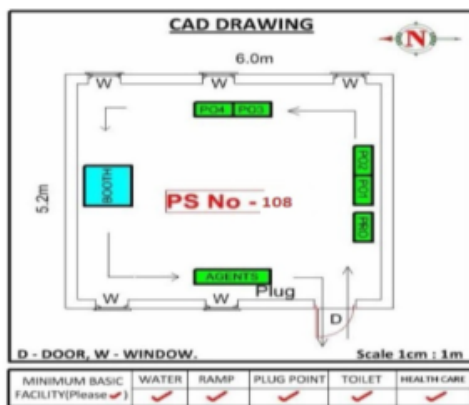

নির্বাচক নিবন্ধন আধিকারিকের স্বাক্ষর

Nazri Naksha

Google Map View

Polling Station Building Front View

Polling Station Front View

Cad View

Key MAP View

1 নাম : সপ্তর্ষি সাহা পিতার নাম: জহরলাল সাহা বাড়ির নং : 23 বয়স : 37 লিঙ্গ : পুরুষ	ZZC1120005 ফটো উপলব্ধ	2 নাম : শীষালী মন্ডল পিতার নাম: বিমল মন্ডল বাড়ির নং : 48 বয়স : 38 লিঙ্গ : পুরুষ	ZZC1120013 ফটো উপলব্ধ	3 নাম : নির্মল অধিকারী পিতার নাম: গনেশ চন্দ্র অধিকারী বাড়ির নং : 35 বয়স : 58 লিঙ্গ : পুরুষ	ZZC2171783 ফটো উপলব্ধ
4 নাম : রুমা অধিকারী স্বামীর নাম: নির্মল অধিকারী বাড়ির নং : 35 বয়স : 52 লিঙ্গ : মহিলা	LMW4997227 ফটো উপলব্ধ	5 নাম : অঙ্কিতা অধিকারী পিতার নাম: স্বপন অধিকারী বাড়ির নং : 35 বয়স : 29 লিঙ্গ : মহিলা	ZZC2825735 ফটো উপলব্ধ	6 নাম : স্বপন অধিকারী পিতার নাম: গনেশ অধিকারী বাড়ির নং : 35 বয়স : 61 লিঙ্গ : পুরুষ	ZZC2171809 ফটো উপলব্ধ
7 নাম : সুমিতা অধিকারী স্বামীর নাম: স্বপন অধিকারী বাড়ির নং : 35 বয়স : 54 লিঙ্গ : মহিলা	ZZC2171817 ফটো উপলব্ধ	8 নাম : অনিকেত অধিকারী পিতার নাম: স্বপন অধিকারী বাড়ির নং : ৩৫ বয়স : 24 লিঙ্গ : পুরুষ	ZZC2931863 ফটো উপলব্ধ	9 নাম : সুশান্তকুমার আশ পিতার নাম: পাঁচুগোপাল আশ বাড়ির নং : 183 বয়স : 66 লিঙ্গ : পুরুষ	LMW4715512 ফটো উপলব্ধ
10 নাম : সোমা আশ স্বামীর নাম: সুশান্তকুমার আশ বাড়ির নং : 183 বয়স : 55 লিঙ্গ : মহিলা	LMW4715520 ফটো উপলব্ধ	11 নাম : নূপুর দত্ত স্বামীর নাম: শান্তি দত্ত বাড়ির নং : 187 বয়স : 48 লিঙ্গ : মহিলা	LMW4997144 ফটো উপলব্ধ	12 নাম : সায়ন্তনী আশ পিতার নাম: সুশান্ত কুমার আশ বাড়ির নং : 183 বয়স : 31 লিঙ্গ : মহিলা	ZZC2070241 ফটো উপলব্ধ
13 নাম : মমতা দাস স্বামীর নাম: তারকনাথ দাস বাড়ির নং : 137 বয়স : 54 লিঙ্গ : মহিলা	ZZC2070118 ফটো উপলব্ধ	14 নাম : অমিত আচ্ছু উম্মি মায়ের নাম: যমুনা আচ্ছু উম্মি বাড়ির নং : 137 বয়স : 28 লিঙ্গ : পুরুষ	ZZC2750099 ফটো উপলব্ধ	15 নাম : তোট্টাখিল অচুখান উম্মি পিতার নাম: বাল গঙ্গাধরান নাইর বাড়ির নং : 137 বয়স : 64 লিঙ্গ : পুরুষ	LMW4997029 ফটো উপলব্ধ
16 নাম : বসন্ত কুমার কুইলা পিতার নাম: রঘুনাথ কুইলা বাড়ির নং : 7/A বয়স : 59 লিঙ্গ : পুরুষ	ZZC1578335 ফটো উপলব্ধ	17 নাম : বুবল কুইলা স্বামীর নাম: বসন্ত কুমার কুইলা বাড়ির নং : 7/A বয়স : 53 লিঙ্গ : মহিলা	ZZC1578343 ফটো উপলব্ধ	18 নাম : রোজী কুইলা পিতার নাম: বসন্ত কুমার কুইলা বাড়ির নং : 7/A বয়স : 27 লিঙ্গ : মহিলা	ZZC2727709 ফটো উপলব্ধ
19 নাম : করুণা কর স্বামীর নাম: গৌতম কর বাড়ির নং : 68 বয়স : 53 লিঙ্গ : মহিলা	ZZC2943546 ফটো উপলব্ধ	20 নাম : ঈষিতা কর মায়ের নাম: করুণা কর বাড়ির নং : 68 বয়স : 22 লিঙ্গ : মহিলা	ZZC3170800 ফটো উপলব্ধ	21 নাম : মিতা পোদ্দার স্বামীর নাম: প্রদীপ পোদ্দার বাড়ির নং : 20 বয়স : 56 লিঙ্গ : মহিলা	ZZC1577881 ফটো উপলব্ধ
22 নাম : কম্পনা কর্মকার স্বামীর নাম: সুবীর কর্মকার বাড়ির নং : 48C বয়স : 46 লিঙ্গ : মহিলা	ZZC1298595 ফটো উপলব্ধ	23 নাম : করবী কর্মকার পিতার নাম: কেশব কর্মকার বাড়ির নং : 48C বয়স : 58 লিঙ্গ : মহিলা	LMW1192996 ফটো উপলব্ধ	24 নাম : বিথীকা গুপ্ত স্বামীর নাম: মিহির গুপ্ত বাড়ির নং : n0076 বয়স : 74 লিঙ্গ : মহিলা	LMW1651082 ফটো উপলব্ধ
25 নাম : কৌশিক মুখার্জী পিতার নাম: নকুলেশ্বর মুখার্জী বাড়ির নং : n0076 বয়স : 57 লিঙ্গ : পুরুষ	LMW3412103 ফটো উপলব্ধ	26 নাম : লোপামুদ্রা মুখার্জী স্বামীর নাম: কৌশিক মুখার্জী বাড়ির নং : 198 বয়স : 51 লিঙ্গ : মহিলা	LMW1195445 ফটো উপলব্ধ	27 নাম : সৈকত গুপ্ত পিতার নাম: শ্যামল গুপ্ত বাড়ির নং : 198 বয়স : 32 লিঙ্গ : পুরুষ	ZZC1854694 ফটো উপলব্ধ
28 নাম : বিশ্বনাথ দাস গুপ্ত পিতার নাম: বিমল দাস গুপ্ত বাড়ির নং : c বয়স : 35 লিঙ্গ : পুরুষ	ZZC2943504 ফটো উপলব্ধ	29 নাম : দেবশীষ রায়চৌধুরি পিতার নাম: বিরেশ্বর রায়চৌধুরি বাড়ির নং : 137 বয়স : 68 লিঙ্গ : পুরুষ	LMW1941657 ফটো উপলব্ধ	30 নাম : প্রীতিকর্ণা রায়চৌধুরি স্বামীর নাম: দেবশীষ রায়চৌধুরি বাড়ির নং : 137 বয়স : 66 লিঙ্গ : মহিলা	LMW1941665 ফটো উপলব্ধ