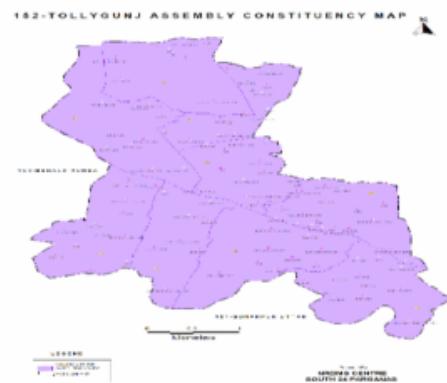

Key MAP View