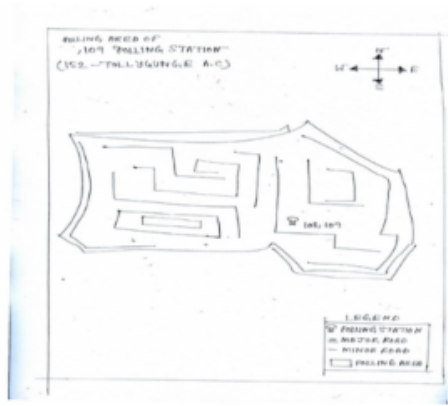

Nazri Naksha