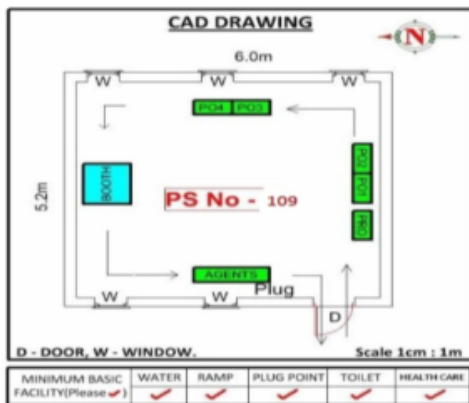

নির্বাচক নিবন্ধন আধিকারিকের স্বাক্ষর

Nazri Naksha

Google Map View

Polling Station Building Front View

Polling Station Front View

Cad View

Key MAP View

1 নাম : মিঠু দে স্বামীর নাম: অভিজিত সরকার বাড়ির নং : 92 বয়স : 53 লিঙ্গ : মহিলা ফটো উপলব্ধ	WB/26/177/303247	2 নাম : ঠাকুর ঠাকুর পিতার নাম: ঠাকুর ঠাকুর ঠাকুর বাড়ির নং : 00 - 21 বয়স : 25 লিঙ্গ : পুরুষ ফটো উপলব্ধ	ZCC3141215	3 নাম : কৌত্তভ কর গুপ্ত পিতার নাম: কুমার কর গুপ্ত বাড়ির নং : 81 বয়স : 36 লিঙ্গ : পুরুষ ফটো উপলব্ধ	ZCC1578913
4 নাম : রিম্পা কর গুপ্তা পিতার নাম: কমল কর গুপ্তা বাড়ির নং : 81 বয়স : 36 লিঙ্গ : মহিলা ফটো উপলব্ধ	ZCC1578822	5 নাম : নিয়তি কর গুপ্ত স্বামীর নাম: কিশোর করগুপ্ত বাড়ির নং : n0066 বয়স : 57 লিঙ্গ : মহিলা ফটো উপলব্ধ	LMW1637537	6 নাম : সুপ্রিয়া করগুপ্ত স্বামীর নাম: কুমার করগুপ্ত বাড়ির নং : 81 বয়স : 63 লিঙ্গ : মহিলা ফটো উপলব্ধ	LMW3990298
7 নাম : রীতা করগুপ্ত স্বামীর নাম: কমল করগুপ্ত বাড়ির নং : n0066 বয়স : 59 লিঙ্গ : মহিলা ফটো উপলব্ধ	WB/18/108/666709	8 নাম : রমা করগুপ্ত স্বামীর নাম: ননীগোপাল করগুপ্ত বাড়ির নং : 81 বয়স : 91 লিঙ্গ : মহিলা ফটো উপলব্ধ	ZCC1578566	9 নাম : অনিমা কর্মকার স্বামীর নাম: সুনীল কর্মকার বাড়ির নং : 129 বয়স : 42 লিঙ্গ : মহিলা ফটো উপলব্ধ	LMW3990314
10 নাম : সুভাষ কর্মকার পিতার নাম: সুরেশ কর্মকার বাড়ির নং : 129 বয়স : 44 লিঙ্গ : পুরুষ ফটো উপলব্ধ	LMW3990322	11 নাম : লীলা কর্মকার স্বামীর নাম: অমিতাভ কর্মকার বাড়ির নং : 1 বয়স : 71 লিঙ্গ : মহিলা ফটো উপলব্ধ	WB/18/108/666090	12 নাম : সুমন কর্মকার পিতার নাম: সুনীল কর্মকার বাড়ির নং : ১২৯ বয়স : 24 লিঙ্গ : পুরুষ ফটো উপলব্ধ	ZCC3100963
13 নাম : রীনা কর্মকার স্বামীর নাম: সুনীল কর্মকার বাড়ির নং : 129 বয়স : 43 লিঙ্গ : মহিলা ফটো উপলব্ধ	ZCC1299064	14 নাম : অঙ্কিতা কর্মকার স্বামীর নাম: সুভাষ কর্মকার বাড়ির নং : 129 বয়স : 31 লিঙ্গ : মহিলা ফটো উপলব্ধ	ZCC2070290	15 নাম : দুলাল কর্মকার পিতার নাম: সুরেশ কর্মকার বাড়ির নং : 129 বয়স : 43 লিঙ্গ : পুরুষ ফটো উপলব্ধ	ZCC1120021
16 নাম : সুনীল কর্মকার পিতার নাম: সুরেশ কর্মকার বাড়ির নং : 129 বয়স : 52 লিঙ্গ : পুরুষ ফটো উপলব্ধ	ZCC2910222	17 নাম : সুনীল কর্মকার পিতার নাম: সুরেশ কর্মকার বাড়ির নং : 129 বয়স : 50 লিঙ্গ : পুরুষ ফটো উপলব্ধ	ZCC2910206	18 নাম : রজত কর্মকার পিতার নাম: অমিতাভ কর্মকার বাড়ির নং : এ/79/1 বয়স : 42 লিঙ্গ : পুরুষ ফটো উপলব্ধ	LMW4715645
19 নাম : জয়তী কর্মকার পিতার নাম: অমিতাভ কর্মকার বাড়ির নং : এ/79/1 বয়স : 36 লিঙ্গ : মহিলা ফটো উপলব্ধ	ZCC2235927	20 নাম : সুহাশিষ কানুনগো পিতার নাম: পরিমল কানুনগো বাড়ির নং : n0039 বয়স : 61 লিঙ্গ : পুরুষ ফটো উপলব্ধ	ZCC2910198	21 নাম : শিবানী কানুনগো স্বামীর নাম: সুহাশিষ কানুনগো বাড়ির নং : n0039 বয়স : 54 লিঙ্গ : মহিলা ফটো উপলব্ধ	WB/18/108/666756
22 নাম : অভিজেক কানুনগো পিতার নাম: আশীষ কানুনগো বাড়ির নং : 103 বয়স : 32 লিঙ্গ : পুরুষ ফটো উপলব্ধ	ZCC1854744	23 নাম : রত্না কানুনগো স্বামীর নাম: আশীষ কানুনগো বাড়ির নং : ১০৩ বয়স : 55 লিঙ্গ : মহিলা ফটো উপলব্ধ	ZCC3142643	24 নাম : আশিষ কানুনগো পিতার নাম: পরিমল কানুনগো বাড়ির নং : n0039 বয়স : 62 লিঙ্গ : পুরুষ ফটো উপলব্ধ	ZCC3142734
25 নাম : সুচন্দ্রিমা কানুনগো পিতার নাম: সুহাশিষ কানুনগো বাড়ির নং : 103 বয়স : 30 লিঙ্গ : মহিলা ফটো উপলব্ধ	ZCC2235844	26 নাম : মৈত্রেশ্বরী কাহালী স্বামীর নাম: অর্ধেন্দু শেখর কাহালী বাড়ির নং : ১১২ বয়স : 67 লিঙ্গ : মহিলা ফটো উপলব্ধ	LMW1940782	27 নাম : অর্ধেন্দুশেখর কাহালী পিতার নাম: ফনীভূষণ কাহালী বাড়ির নং : n0019 বয়স : 76 লিঙ্গ : পুরুষ ফটো উপলব্ধ	WB/18/108/666402
28 নাম : সুস্মিতা কাহালী স্বামীর নাম: উতপল কাহালী বাড়ির নং : n0019 বয়স : 63 লিঙ্গ : মহিলা ফটো উপলব্ধ	WB/18/108/666129	29 নাম : উতপা কাহালী পিতার নাম: উতপল কাহালী বাড়ির নং : n0019 বয়স : 37 লিঙ্গ : মহিলা ফটো উপলব্ধ	ZCC0322156	30 নাম : দিত্তসা কাহালী মায়ের নাম: সুস্মিতা কাহালী বাড়ির নং : 112 বয়স : 27 লিঙ্গ : মহিলা ফটো উপলব্ধ	ZCC2832889