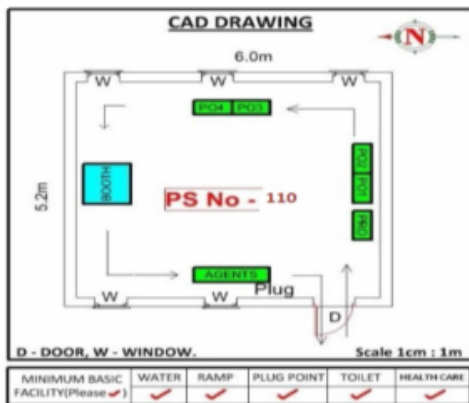

নির্বাচক নিবন্ধন আধিকারিকের স্বাক্ষর

Nazri Naksha

Google Map View

Polling Station Building Front View

Polling Station Front View

Cad View

Key MAP View

1 নাম : সঞ্জয় বনিক পিতার নাম: শম্ভু বনিক বাড়ির নং : n0022 বয়স : 52 লিঙ্গ : পুরুষ	WB/18/108/669534	ফটো উপলব্ধ	2 নাম : অরিন্দ্র ভৌমিক পিতার নাম: সুমল ভৌমিক বাড়ির নং : n0380 বয়স : 26 লিঙ্গ : পুরুষ	ZZC2775237	ফটো উপলব্ধ	3 নাম : নন্দিতা চক্রবর্তি স্বামীর নাম: শিশির চক্রবর্তি বাড়ির নং : n0015 বয়স : 66 লিঙ্গ : মহিলা	WB/18/108/669410	ফটো উপলব্ধ
4 নাম : মনিশরঞ্জন চক্রবর্তি পিতার নাম: মনোরঞ্জন চক্রবর্তি বাড়ির নং : n0010 বয়স : 64 লিঙ্গ : পুরুষ	LMW3415916	ফটো উপলব্ধ	5 নাম : পৌরী চক্রবর্তি স্বামীর নাম: মনিশ চক্রবর্তি বাড়ির নং : n0010 বয়স : 57 লিঙ্গ : মহিলা	LMW3992104	ফটো উপলব্ধ	6 নাম : মলয় চক্রবর্তি পিতার নাম: নিরঞ্জন চক্রবর্তি বাড়ির নং : n0010 বয়স : 53 লিঙ্গ : পুরুষ	WB/18/108/669160	ফটো উপলব্ধ
7 নাম : শিশির চক্রবর্তী পিতার নাম: শম্ভু চক্রবর্তী বাড়ির নং : n0015 বয়স : 76 লিঙ্গ : পুরুষ	WB/18/108/669409	ফটো উপলব্ধ	8 নাম : অমিতাভ চক্রবর্তী পিতার নাম: সচ্চিদা চক্রবর্তী বাড়ির নং : n0020 বয়স : 73 লিঙ্গ : পুরুষ	WB/18/108/669258	ফটো উপলব্ধ	9 নাম : লিপিকা চক্রবর্তী স্বামীর নাম: অমিতাভ চক্রবর্তী বাড়ির নং : n0020 বয়স : 67 লিঙ্গ : মহিলা	WB/18/108/669478	ফটো উপলব্ধ
10 নাম : শুভংকর চক্রবর্তী পিতার নাম: স্বপন চক্রবর্তী বাড়ির নং : n0022 বয়স : 43 লিঙ্গ : পুরুষ	LMW3416039	ফটো উপলব্ধ	11 নাম : দেবব্রত চ্যাটার্জি পিতার নাম: অমল চ্যাটার্জি বাড়ির নং : n0012 বয়স : 63 লিঙ্গ : পুরুষ	WB/18/108/669471	ফটো উপলব্ধ	12 নাম : অর্পিতা দাস স্বামীর নাম: কমলেন্দু দাস বাড়ির নং : n0009 বয়স : 68 লিঙ্গ : মহিলা	WB/18/108/669491	ফটো উপলব্ধ
13 নাম : অঞ্জনা গাঙ্গুলি দাস পিতার নাম: অমলেন্দু দাস বাড়ির নং : পি-3 বয়স : 41 লিঙ্গ : মহিলা	LMW4273926	ফটো উপলব্ধ	14 নাম : তপেশ গাঙ্গুলী পিতার নাম: মানবিশ গাঙ্গুলী বাড়ির নং : n0019 বয়স : 59 লিঙ্গ : পুরুষ	WB/18/108/669582	ফটো উপলব্ধ	15 নাম : অরিন্দ্রিতা ঘোষ পিতার নাম: মুনাল ঘোষ বাড়ির নং : n0138 বয়স : 54 লিঙ্গ : পুরুষ	WB/18/108/669408	ফটো উপলব্ধ
16 নাম : সুনীল পাল পিতার নাম: রাখাল পাল বাড়ির নং : n0016 বয়স : 90 লিঙ্গ : পুরুষ	WB/18/108/669516	ফটো উপলব্ধ	17 নাম : মীরা পাল স্বামীর নাম: সুনীল পাল বাড়ির নং : n0016 বয়স : 80 লিঙ্গ : মহিলা	WB/18/108/669517	ফটো উপলব্ধ	18 নাম : আন্তোষ পাল পিতার নাম: সুনীল পাল বাড়ির নং : n0016 বয়স : 60 লিঙ্গ : পুরুষ	WB/18/108/669643	ফটো উপলব্ধ
19 নাম : শাস্বতী পাল স্বামীর নাম: আসুতোষ পাল বাড়ির নং : n0016 বয়স : 56 লিঙ্গ : মহিলা	WB/18/108/666414	ফটো উপলব্ধ	20 নাম : বাপ্পা রায় পিতার নাম: সুশান্ত রায় বাড়ির নং : n0017 বয়স : 44 লিঙ্গ : পুরুষ	LMW3415973	ফটো উপলব্ধ	21 নাম : সুনিতা রায় স্বামীর নাম: বাপ্পা রায় বাড়ির নং : n0017 বয়স : 43 লিঙ্গ : মহিলা	LMW3415981	ফটো উপলব্ধ
22 নাম : দয়া সাহা স্বামীর নাম: রাধেশ্যাম সাহা বাড়ির নং : n0008 বয়স : 66 লিঙ্গ : মহিলা	WB/18/108/669468	ফটো উপলব্ধ	23 নাম : সমুতি সাহা স্বামীর নাম: বিশ্বনাথ সাহা বাড়ির নং : n0376 বয়স : 60 লিঙ্গ : মহিলা	WB/18/108/669646	ফটো উপলব্ধ	24 নাম : অমিতা সাহা পিতার নাম: জ্যোতিষ সাহা বাড়ির নং : n0006 বয়স : 53 লিঙ্গ : মহিলা	WB/18/108/669225	ফটো উপলব্ধ
25 নাম : স্বপন কুমার সরকার পিতার নাম: ক্ষিতীশ চন্দ্র সরকার বাড়ির নং : n0007 বয়স : 70 লিঙ্গ : পুরুষ	ZZC2875367	ফটো উপলব্ধ	26 নাম : সুধা বালিকী স্বামীর নাম: রাহুল কুমার বালিকী বাড়ির নং : 00 বয়স : 26 লিঙ্গ : মহিলা	ZZC3100724	ফটো উপলব্ধ	27 নাম : উষা রানী নস্কর স্বামীর নাম: নিমাই নস্কর বাড়ির নং : 1/1 বয়স : 73 লিঙ্গ : মহিলা	WB/18/108/669441	ফটো উপলব্ধ
28 নাম : দিব্যেন্দু রায়চৌধুরী পিতার নাম: দীনেন্দ্র রায়চৌধুরী বাড়ির নং : 1/1 বয়স : 78 লিঙ্গ : পুরুষ	ZZC2910503	ফটো উপলব্ধ	29 নাম : সীমা রায়চৌধুরী স্বামীর নাম: দিব্যেন্দু রায়চৌধুরী বাড়ির নং : 1/1 বয়স : 70 লিঙ্গ : মহিলা	ZZC2910867	ফটো উপলব্ধ	30 নাম : অর্জুণ সরকার পিতার নাম: প্রদীপ কুমার সরকার বাড়ির নং : 1/1 বয়স : 40 লিঙ্গ : পুরুষ	LMW4274106	ফটো উপলব্ধ