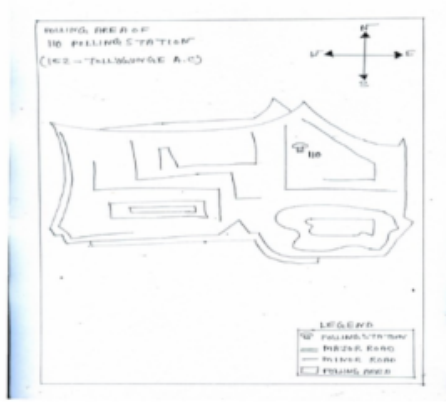

Nazri Naksha