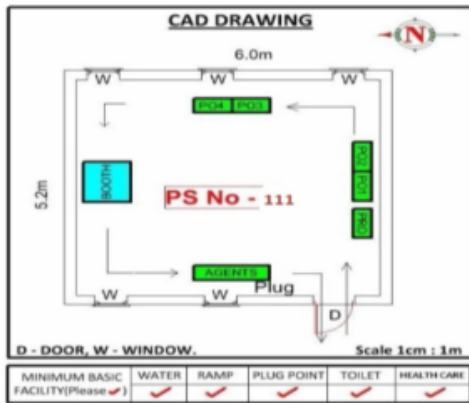

নির্বাচক নিবন্ধন আধিকারিকের স্বাক্ষর

Nazri Naksha

Google Map View

Polling Station Building Front View

Polling Station Front View

Cad View

Key MAP View

1	WB/18/108/672552	নাম : দিপালী ব্যানার্জী পিতার নাম: মনীন্দ্র ব্যানার্জী বাড়ির নং : n0029 বয়স : 85 লিঙ্গ : মহিলা	ফটো উপলব্ধ	2	WB/18/108/672559	নাম : ততিনী ব্যানার্জী স্বামীর নাম: অনুপ ব্যানার্জী বাড়ির নং : n0042 বয়স : 77 লিঙ্গ : মহিলা	ফটো উপলব্ধ	3	ZZC1579820	নাম : রুমা ব্যানার্জী স্বামীর নাম: বুদ্ধদেব ব্যানার্জী বাড়ির নং : n0013 বয়স : 64 লিঙ্গ : মহিলা	ফটো উপলব্ধ
4	WB/18/108/672557	নাম : শান্তনু ব্যানার্জী পিতার নাম: অনুপ ব্যানার্জী বাড়ির নং : n0042 বয়স : 56 লিঙ্গ : পুরুষ	ফটো উপলব্ধ	5	WB/18/108/645695	নাম : আদিত্য ব্যানার্জী স্বামীর নাম: শান্তনু ব্যানার্জী বাড়ির নং : n0042 বয়স : 51 লিঙ্গ : মহিলা	ফটো উপলব্ধ	6	LMW3993623	নাম : সুদীপ্ত ব্যানার্জী পিতার নাম: অনুপকুমার ব্যানার্জী বাড়ির নং : n0095 বয়স : 49 লিঙ্গ : পুরুষ	ফটো উপলব্ধ
7	LMW4274296	নাম : দেবশ্রী ব্যানার্জী স্বামীর নাম: সুদীপ্ত ব্যানার্জী বাড়ির নং : n0095 বয়স : 45 লিঙ্গ : মহিলা	ফটো উপলব্ধ	8	WB/18/108/672423	নাম : গীতা বাড়রী স্বামীর নাম: নন্দীগোপাল বাড়রী বাড়ির নং : n0058 বয়স : 89 লিঙ্গ : মহিলা	ফটো উপলব্ধ	9	WB/18/108/672669	নাম : মীরা বাড়রী স্বামীর নাম: নন্দীগোপাল বাড়রী বাড়ির নং : n0060 বয়স : 81 লিঙ্গ : মহিলা	ফটো উপলব্ধ
10	WB/18/108/672794	নাম : দেবযানী বসু পিতার নাম: অরুণকুমার বসু বাড়ির নং : n0141 বয়স : 49 লিঙ্গ : মহিলা	ফটো উপলব্ধ	11	WB/18/108/672357	নাম : রুমা ভট্টাচার্য্য স্বামীর নাম: মনোজ ভট্টাচার্য্য বাড়ির নং : n0073 বয়স : 53 লিঙ্গ : মহিলা	ফটো উপলব্ধ	12	WB/18/108/729485	নাম : শোভন কুমার বোস পিতার নাম: শম্ভু নাথ বোস বাড়ির নং : n0363 বয়স : 62 লিঙ্গ : পুরুষ	ফটো উপলব্ধ
13	WB/18/108/729132	নাম : কৃষ্ণা বোস স্বামীর নাম: শোভন কুমার বোস বাড়ির নং : n0361 বয়স : 62 লিঙ্গ : মহিলা	ফটো উপলব্ধ	14	LMW2202786	নাম : আলপনা চক্রবর্তী স্বামীর নাম: চানক্যা চক্রবর্তী বাড়ির নং : n0050 বয়স : 60 লিঙ্গ : মহিলা	ফটো উপলব্ধ	15	LMW3993383	নাম : ইন্দ্রনীল চন্দ পিতার নাম: প্রদ্যুত চন্দ বাড়ির নং : n0008 বয়স : 46 লিঙ্গ : পুরুষ	ফটো উপলব্ধ
16	WB/18/108/672338	নাম : বীণা দাস স্বামীর নাম: লক্ষণ দাস বাড়ির নং : n0027 বয়স : 63 লিঙ্গ : মহিলা	ফটো উপলব্ধ	17	LMW3994969	নাম : দেবশীষ দাস পিতার নাম: চিন্ময় দাস বাড়ির নং : n0115 বয়স : 54 লিঙ্গ : পুরুষ	ফটো উপলব্ধ	18	ZZC3242070	নাম : দেবারতী দাস পিতার নাম: দেবাশিষ দাস বাড়ির নং : ৯৫ বয়স : 21 লিঙ্গ : মহিলা	ফটো উপলব্ধ
19	LMW3994365	নাম : জয়ন্তী দাস স্বামীর নাম: গোপাল দাস বাড়ির নং : n0035 বয়স : 51 লিঙ্গ : মহিলা	ফটো উপলব্ধ	20	LMW3994343	নাম : পঙ্কজ কুমার দাস পিতার নাম: লক্ষ্মন চন্দ্র দাস বাড়ির নং : n0027 বয়স : 41 লিঙ্গ : পুরুষ	ফটো উপলব্ধ	21	WB/18/108/672018	নাম : রজত দাসগুপ্ত পিতার নাম: রবীন্দ্র দাসগুপ্ত বাড়ির নং : n0062 বয়স : 86 লিঙ্গ : পুরুষ	ফটো উপলব্ধ
22	LMW2179927	নাম : গৌতম কুমার দে পিতার নাম: শঙ্কর প্রসাদ দে বাড়ির নং : n0175 বয়স : 69 লিঙ্গ : পুরুষ	ফটো উপলব্ধ	23	WB/18/108/672341	নাম : শেফালী দে স্বামীর নাম: হরিশ্চয়ন দে বাড়ির নং : n0010 বয়স : 67 লিঙ্গ : মহিলা	ফটো উপলব্ধ	24	LMW2178580	নাম : মনীষা দে স্বামীর নাম: গৌতম কুমার দে বাড়ির নং : n0175 বয়স : 58 লিঙ্গ : মহিলা	ফটো উপলব্ধ
25	WB/18/108/672195	নাম : সত্যেন দেশমুখ্য পিতার নাম: হরিদাস দেশমুখ্য বাড়ির নং : n0009 বয়স : 63 লিঙ্গ : পুরুষ	ফটো উপলব্ধ	26	WB/18/108/672729	নাম : সুদীপ দেশমুখ্য পিতার নাম: হরিদাস দেশমুখ্য বাড়ির নং : n0009 বয়স : 59 লিঙ্গ : পুরুষ	ফটো উপলব্ধ	27	ZZC2745057	নাম : দ্বীপতর্ক দেশমুখ্য পিতার নাম: সুদীপ দেশমুখ্য বাড়ির নং : n0035 বয়স : 27 লিঙ্গ : পুরুষ	ফটো উপলব্ধ
28	WB/18/108/672497	নাম : গঙ্গা দত্ত স্বামীর নাম: সুভাষ দত্ত বাড়ির নং : n0023 বয়স : 66 লিঙ্গ : মহিলা	ফটো উপলব্ধ	29	LMW4274437	নাম : গোপাল দত্ত পিতার নাম: সুভাষ দত্ত বাড়ির নং : n0023 বয়স : 38 লিঙ্গ : পুরুষ	ফটো উপলব্ধ	30	WB/18/108/672142	নাম : শ্যামল গাঙ্গুলী পিতার নাম: সুনীল গাঙ্গুলী বাড়ির নং : n0020 বয়স : 66 লিঙ্গ : পুরুষ	ফটো উপলব্ধ