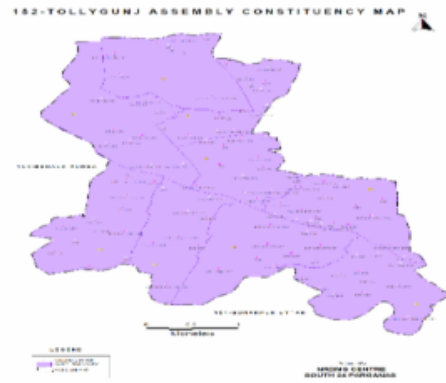

নির্বাচক নিবন্ধন আধিকারিকের স্বাক্ষর

Nazri Naksha

Google Map View

Polling Station Building Front View

Polling Station Front View

Cad View

Key MAP View

1	WB/18/108/672552	নাম : দিপালী ব্যানার্জী পিতার নাম: মনীন্দ্র ব্যানার্জী বাড়ির নং : n0029 বয়স : 85 লিঙ্গ : মহিলা	ফটো উপলব্ধ	2	WB/18/108/672559	নাম : ততিনী ব্যানার্জী স্বামীর নাম: অনুপ ব্যানার্জী বাড়ির নং : n0042 বয়স : 77 লিঙ্গ : মহিলা	ফটো উপলব্ধ	3	ZZC1579820	নাম : রুমা ব্যানার্জী স্বামীর নাম: বুদ্ধদেব ব্যানার্জী বাড়ির নং : n0013 বয়স : 64 লিঙ্গ : মহিলা	ফটো উপলব্ধ
4	WB/18/108/672557	নাম : শান্তনু ব্যানার্জী পিতার নাম: অনুপ ব্যানার্জী বাড়ির নং : n0042 বয়স : 56 লিঙ্গ : পুরুষ	ফটো উপলব্ধ	5	WB/18/108/645695	নাম : আদিত্য ব্যানার্জী স্বামীর নাম: শান্তনু ব্যানার্জী বাড়ির নং : n0042 বয়স : 51 লিঙ্গ : মহিলা	ফটো উপলব্ধ	6	LMW3993623	নাম : সুদীপ্ত ব্যানার্জী পিতার নাম: অনুপকুমার ব্যানার্জী বাড়ির নং : n0095 বয়স : 49 লিঙ্গ : পুরুষ	ফটো উপলব্ধ
7	LMW4274296	নাম : দেবশ্রী ব্যানার্জী স্বামীর নাম: সুদীপ্ত ব্যানার্জী বাড়ির নং : n0095 বয়স : 45 লিঙ্গ : মহিলা	ফটো উপলব্ধ	8	WB/18/108/672423	নাম : গীতা বাড়রী স্বামীর নাম: নন্দীগোপাল বাড়রী বাড়ির নং : n0058 বয়স : 89 লিঙ্গ : মহিলা	ফটো উপলব্ধ	9	WB/18/108/672669	নাম : মীরা বাড়রী স্বামীর নাম: নন্দীগোপাল বাড়রী বাড়ির নং : n0060 বয়স : 81 লিঙ্গ : মহিলা	ফটো উপলব্ধ
10	WB/18/108/672794	নাম : দেবযানী বসু পিতার নাম: অরুণকুমার বসু বাড়ির নং : n0141 বয়স : 49 লিঙ্গ : মহিলা	ফটো উপলব্ধ	11	WB/18/108/672357	নাম : রুমা ভট্টাচার্য্য স্বামীর নাম: মনোজ ভট্টাচার্য্য বাড়ির নং : n0073 বয়স : 53 লিঙ্গ : মহিলা	ফটো উপলব্ধ	12	WB/18/108/729485	নাম : শোভন কুমার বোস পিতার নাম: শম্ভু নাথ বোস বাড়ির নং : n0363 বয়স : 62 লিঙ্গ : পুরুষ	ফটো উপলব্ধ
13	WB/18/108/729132	নাম : কৃষ্ণা বোস স্বামীর নাম: শোভন কুমার বোস বাড়ির নং : n0361 বয়স : 62 লিঙ্গ : মহিলা	ফটো উপলব্ধ	14	LMW2202786	নাম : আলপনা চক্রবর্তী স্বামীর নাম: চানক্যা চক্রবর্তী বাড়ির নং : n0050 বয়স : 60 লিঙ্গ : মহিলা	ফটো উপলব্ধ	15	LMW3993383	নাম : ইন্দ্রনীল চন্দ পিতার নাম: প্রদ্যুত চন্দ বাড়ির নং : n0008 বয়স : 46 লিঙ্গ : পুরুষ	ফটো উপলব্ধ
16	WB/18/108/672338	নাম : বীণা দাস স্বামীর নাম: লক্ষণ দাস বাড়ির নং : n0027 বয়স : 63 লিঙ্গ : মহিলা	ফটো উপলব্ধ	17	LMW3994969	নাম : দেবশীষ দাস পিতার নাম: চিন্ময় দাস বাড়ির নং : n0115 বয়স : 54 লিঙ্গ : পুরুষ	ফটো উপলব্ধ	18	ZZC3242070	নাম : দেবারতী দাস পিতার নাম: দেবাশিষ দাস বাড়ির নং : ৯৫ বয়স : 21 লিঙ্গ : মহিলা	ফটো উপলব্ধ
19	LMW3994365	নাম : জয়ন্তী দাস স্বামীর নাম: গোপাল দাস বাড়ির নং : n0035 বয়স : 51 লিঙ্গ : মহিলা	ফটো উপলব্ধ	20	LMW3994343	নাম : পঙ্কজ কুমার দাস পিতার নাম: লক্ষ্মন চন্দ্র দাস বাড়ির নং : n0027 বয়স : 41 লিঙ্গ : পুরুষ	ফটো উপলব্ধ	21	WB/18/108/672018	নাম : রজত দাসগুপ্ত পিতার নাম: রবীন্দ্র দাসগুপ্ত বাড়ির নং : n0062 বয়স : 86 লিঙ্গ : পুরুষ	ফটো উপলব্ধ
22	LMW2179927	নাম : গৌতম কুমার দে পিতার নাম: শঙ্কর প্রসাদ দে বাড়ির নং : n0175 বয়স : 69 লিঙ্গ : পুরুষ	ফটো উপলব্ধ	23	WB/18/108/672341	নাম : শেফালী দে স্বামীর নাম: হরিশ্চয়ন দে বাড়ির নং : n0010 বয়স : 67 লিঙ্গ : মহিলা	ফটো উপলব্ধ	24	LMW2178580	নাম : মনীষা দে স্বামীর নাম: গৌতম কুমার দে বাড়ির নং : n0175 বয়স : 58 লিঙ্গ : মহিলা	ফটো উপলব্ধ
25	WB/18/108/672195	নাম : সত্যেন দেশমুখ্য পিতার নাম: হরিদাস দেশমুখ্য বাড়ির নং : n0009 বয়স : 63 লিঙ্গ : পুরুষ	ফটো উপলব্ধ	26	WB/18/108/672729	নাম : সুদীপ দেশমুখ্য পিতার নাম: হরিদাস দেশমুখ্য বাড়ির নং : n0009 বয়স : 59 লিঙ্গ : পুরুষ	ফটো উপলব্ধ	27	ZZC2745057	নাম : দ্বীপতর্ক দেশমুখ্য পিতার নাম: সুদীপ দেশমুখ্য বাড়ির নং : n0035 বয়স : 27 লিঙ্গ : পুরুষ	ফটো উপলব্ধ
28	WB/18/108/672497	নাম : গঙ্গা দত্ত স্বামীর নাম: সুভাষ দত্ত বাড়ির নং : n0023 বয়স : 66 লিঙ্গ : মহিলা	ফটো উপলব্ধ	29	LMW4274437	নাম : গোপাল দত্ত পিতার নাম: সুভাষ দত্ত বাড়ির নং : n0023 বয়স : 38 লিঙ্গ : পুরুষ	ফটো উপলব্ধ	30	WB/18/108/672142	নাম : শ্যামল গাঙ্গুলী পিতার নাম: সুনীল গাঙ্গুলী বাড়ির নং : n0020 বয়স : 66 লিঙ্গ : পুরুষ	ফটো উপলব্ধ