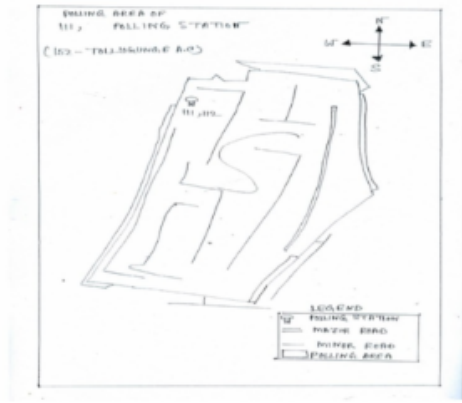

Nazri Naksha