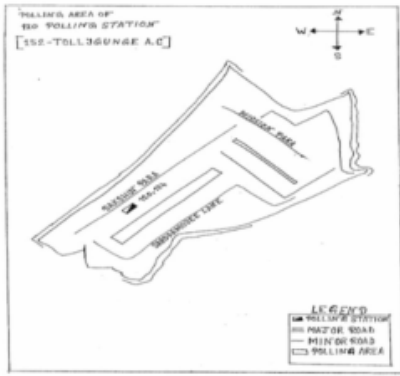

Nazri Naksha