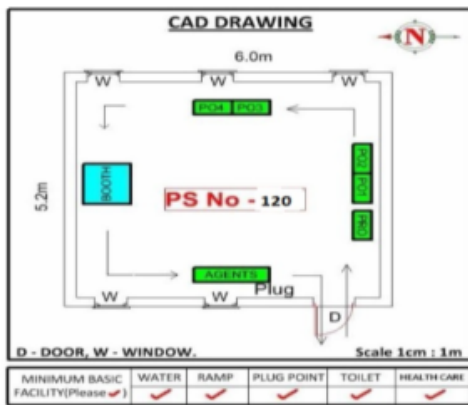

নির্বাচক নিবন্ধন আধিকারিকের স্বাক্ষর

Nazri Naksha

Google Map View

Polling Station Building Front View

Polling Station Front View

Cad View

Key MAP View

1 নাম : কৃষ্ণা চন্দ্র স্বামীর নাম: দিলীপ বাড়ির নং : n0002 বয়স : 49 লিঙ্গ : মহিলা	LMW2136760 ফটো উপলব্ধ	2 নাম : অভিক নন্দন পিতার নাম: গোবিন্দ নন্দন বাড়ির নং : S-116 বয়স : 36 লিঙ্গ : পুরুষ	ZZC1120336 ফটো উপলব্ধ	3 নাম : মিতালী (দাস)মণ্ডল স্বামীর নাম: মদন মণ্ডল বাড়ির নং : n0357 বয়স : 48 লিঙ্গ : মহিলা	ZZC1856152 ফটো উপলব্ধ
4 নাম : সুজয় বৈদ্য পিতার নাম: সুভাষ বৈদ্য বাড়ির নং : S-186 বয়স : 33 লিঙ্গ : পুরুষ	ZZC2072056 ফটো উপলব্ধ	5 নাম : অঞ্জনা বৈদ্য স্বামীর নাম: সুভাষ বৈদ্য বাড়ির নং : n0062 বয়স : 51 লিঙ্গ : মহিলা	ZZC3002383 ফটো উপলব্ধ	6 নাম : পিতার নাম: সনাতন বৈদ্য বাড়ির নং : n0062 বয়স : 53 লিঙ্গ : পুরুষ	ZZC3000619 ফটো উপলব্ধ
7 নাম : জেনিফা ঈশ্বর পিতার নাম: পল ভূপাল ঈশ্বর বাড়ির নং : 00 বয়স : 22 লিঙ্গ : মহিলা	ZZC3173838 ফটো উপলব্ধ	8 নাম : সবিতা কুন্ডু স্বামীর নাম: বলাই কুন্ডু বাড়ির নং : n0591 বয়স : 39 লিঙ্গ : মহিলা	TFE1488667 ফটো উপলব্ধ	9 নাম : বলাই কুন্ডু পিতার নাম: রামনাথ কুন্ডু বাড়ির নং : n0410 বয়স : 50 লিঙ্গ : পুরুষ	ZZC2458420 ফটো উপলব্ধ
10 নাম : নিতীক কুমার দাস পিতার নাম: অনূপ কুমার দাস বাড়ির নং : s-141 বয়স : 34 লিঙ্গ : পুরুষ	ZZC1304120 ফটো উপলব্ধ	11 নাম : শিপ্রা কয়াল পিতার নাম: সৌমেন কয়াল বাড়ির নং : 104 বয়স : 45 লিঙ্গ : মহিলা	LMW3424744 ফটো উপলব্ধ	12 নাম : রাজা কয়াল পিতার নাম: সমর কয়াল বাড়ির নং : n0052 বয়স : 30 লিঙ্গ : পুরুষ	ZZC2239101 ফটো উপলব্ধ
13 নাম : সমর কয়াল পিতার নাম: মুরালী কয়াল বাড়ির নং : n0052 বয়স : 55 লিঙ্গ : পুরুষ	WB/18/108/690469 ফটো উপলব্ধ	14 নাম : অনিতা কয়াল স্বামীর নাম: তপন কয়াল বাড়ির নং : n0052 বয়স : 49 লিঙ্গ : মহিলা	LMW3424702 ফটো উপলব্ধ	15 নাম : টুকটুকী সী স্বামীর নাম: প্রবীর সী বাড়ির নং : n0052 বয়স : 39 লিঙ্গ : মহিলা	ZZC1305184 ফটো উপলব্ধ
16 নাম : রিকি কয়াল পিতার নাম: সমর কয়াল বাড়ির নং : 00 বয়স : 22 লিঙ্গ : মহিলা	ZZC3173796 ফটো উপলব্ধ	17 নাম : নিত্যদেব কর্মকার পিতার নাম: নরেন্দ্র কর্মকার বাড়ির নং : 1148 বয়স : 62 লিঙ্গ : পুরুষ	WB/18/108/690565 ফটো উপলব্ধ	18 নাম : অনিতা কর্মকার স্বামীর নাম: নিত্যদেব কর্মকার বাড়ির নং : 1148 বয়স : 56 লিঙ্গ : মহিলা	WB/18/108/690564 ফটো উপলব্ধ
19 নাম : প্রিয়ান্বিতা কর্মকার পিতার নাম: নিত্যদেব কর্মকার বাড়ির নং : 1148 বয়স : 32 লিঙ্গ : মহিলা	ZZC2238285 ফটো উপলব্ধ	20 নাম : মনোজ কাবেঠিয়া পিতার নাম: নিক কাবেঠিয়া বাড়ির নং : 1086/7 বয়স : 39 লিঙ্গ : পুরুষ	LXQ2403442 ফটো উপলব্ধ	21 নাম : বিনোদ কাবেঠিয়া পিতার নাম: নিক কাবেঠিয়া বাড়ির নং : 1086/7 বয়স : 39 লিঙ্গ : পুরুষ	ZZC2239010 ফটো উপলব্ধ
22 নাম : শ্রবাণী কয়াল পিতার নাম: তপন কয়াল বাড়ির নং : 00 বয়স : 22 লিঙ্গ : মহিলা	ZZC3173770 ফটো উপলব্ধ	23 নাম : লীলা গুডকিয়া পিতার নাম: নরেশ গুডকিয়া বাড়ির নং : S-59 বয়স : 62 লিঙ্গ : মহিলা	ZZC2458669 ফটো উপলব্ধ	24 নাম : সুতপা গুপ্ত স্বামীর নাম: দেবকুমার গুপ্ত বাড়ির নং : n0489 বয়স : 51 লিঙ্গ : মহিলা	ZZC1076728 ফটো উপলব্ধ
25 নাম : দেবকুমার গুপ্তা পিতার নাম: সুবিনল গুপ্তা বাড়ির নং : n0512 বয়স : 62 লিঙ্গ : পুরুষ	WB/23/151/519148 ফটো উপলব্ধ	26 নাম : অশোক কুমার গিরি পিতার নাম: ভাস্কর চন্দ্র গিরি বাড়ির নং : 00 বয়স : 56 লিঙ্গ : পুরুষ	TFE1505221 ফটো উপলব্ধ	27 নাম : মানসি গিরি স্বামীর নাম: অশোক কুমার গিরি বাড়ির নং : 00 বয়স : 50 লিঙ্গ : মহিলা	ZZC2947810 ফটো উপলব্ধ
28 নাম : অভিজিৎ গোপ পিতার নাম: চন্দন কুমার গোপ বাড়ির নং : 106 বয়স : 42 লিঙ্গ : পুরুষ	ZZC1303916 ফটো উপলব্ধ	29 নাম : বিশ্বনাথ গোলদার পিতার নাম: বিপিন গোলদার বাড়ির নং : n0524 বয়স : 64 লিঙ্গ : পুরুষ	ZZC1305622 ফটো উপলব্ধ	30 নাম : সন্ধ্যা গোলদার স্বামীর নাম: বিশ্বনাথ গোলদার বাড়ির নং : n0524 বয়স : 60 লিঙ্গ : মহিলা	WB/18/108/702580 ফটো উপলব্ধ