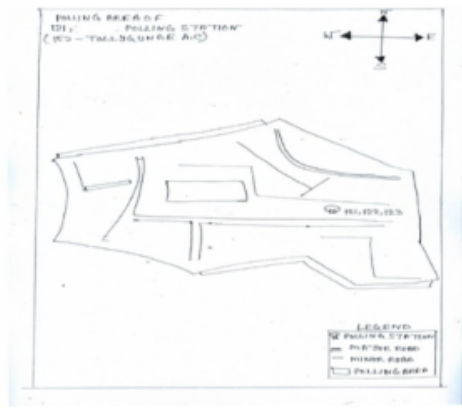

Nazri Naksha