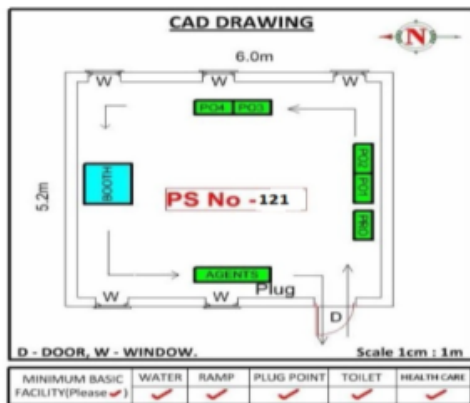

নির্বাচক নিবন্ধন আধিকারিকের স্বাক্ষর

Nazri Naksha

Google Map View

Polling Station Building Front View

Polling Station Front View

Cad View

Key MAP View

1	ZZC1307248	নাম : আশামেরী আগস্টিন চাকো পিতার নাম: আগস্টিন চাকো বাড়ির নং : 1349 বয়স : 35 লিঙ্গ : মহিলা	ফটো উপলব্ধ	2	LMW1939289	নাম : সালিম্যা আগস্টিন স্বামীর নাম: আগস্টিন চাকো বাড়ির নং : 1349 বয়স : 63 লিঙ্গ : মহিলা	ফটো উপলব্ধ	3	LMW1934918	নাম : অশোক কুমার আচার্য্য পিতার নাম: সদানন্দ আচার্য্য বাড়ির নং : n0060 বয়স : 68 লিঙ্গ : পুরুষ	ফটো উপলব্ধ
4	LMW1934900	নাম : কৃষ্ণা আচার্য্য স্বামীর নাম: অশোক কুমার আচার্য্য বাড়ির নং : n0060 বয়স : 63 লিঙ্গ : মহিলা	ফটো উপলব্ধ	5	LMW4882387	নাম : দেবলীনা আচার্য্য পিতার নাম: অশোক কুমার আচার্য্য বাড়ির নং : n0060 বয়স : 39 লিঙ্গ : মহিলা	ফটো উপলব্ধ	6	LMW4896049	নাম : অভিজিত আচার্য্য পিতার নাম: মনোরঞ্জন আচার্য্য বাড়ির নং : n0155 বয়স : 56 লিঙ্গ : পুরুষ	ফটো উপলব্ধ
7	LMW4896478	নাম : কৃষ্ণা আচার্য্য স্বামীর নাম: অভিজিত আচার্য্য বাড়ির নং : n0177 বয়স : 50 লিঙ্গ : মহিলা	ফটো উপলব্ধ	8	ZZC1076942	নাম : রাজেশ্বরী পাঠক স্বামীর নাম: তারা শঙ্কর পাঠক বাড়ির নং : n0217 বয়স : 47 লিঙ্গ : মহিলা	ফটো উপলব্ধ	9	ZZC2340412	নাম : রিয়ান্কা আচার্য্য পিতার নাম: অভিজিত আচার্য্য বাড়ির নং : n0439 বয়স : 29 লিঙ্গ : মহিলা	ফটো উপলব্ধ
10	TFE1240431	নাম : সবরী আচার্য্য মুখার্জী স্বামীর নাম: স্বপন কুমার আচার্য্য বাড়ির নং : N0011 বয়স : 35 লিঙ্গ : মহিলা	ফটো উপলব্ধ	11	LMW4003190	নাম : স্বপন কুমার আচার্য্য পিতার নাম: বিমল কুমার আচার্য্য বাড়ির নং : n0132 বয়স : 50 লিঙ্গ : পুরুষ	ফটো উপলব্ধ	12	ZZC1585314	নাম : মহামায়া আচার্য্য স্বামীর নাম: বিমল আচার্য্য বাড়ির নং : n0217 বয়স : 72 লিঙ্গ : মহিলা	ফটো উপলব্ধ
13	ZZC3221272	নাম : অনুষ্কা আচার্য্য পিতার নাম: অভিজিত আচার্য্য বাড়ির নং : এন০১৫৫ বয়স : 22 লিঙ্গ : মহিলা	ফটো উপলব্ধ	14	ZZC1308519	নাম : আরতি কুণ্ডু স্বামীর নাম: সুভাষ কুণ্ডু বাড়ির নং : n0352 বয়স : 61 লিঙ্গ : মহিলা	ফটো উপলব্ধ	15	LMW1938240	নাম : রীনা কুণ্ডু স্বামীর নাম: কৃষ্ণ কুণ্ডু বাড়ির নং : n0024 বয়স : 61 লিঙ্গ : মহিলা	ফটো উপলব্ধ
16	WB/18/108/693326	নাম : রঘুনাথ কুণ্ডু পিতার নাম: রামরতন কুণ্ডু বাড়ির নং : n0063 বয়স : 65 লিঙ্গ : পুরুষ	ফটো উপলব্ধ	17	ZZC2239366	নাম : সত্যজিৎ কুণ্ডু পিতার নাম: রঘুনাথ কুণ্ডু বাড়ির নং : n0063 বয়স : 32 লিঙ্গ : পুরুষ	ফটো উপলব্ধ	18	ZZC1308501	নাম : সুভাষ কুণ্ডু পিতার নাম: মহাদেব কুণ্ডু বাড়ির নং : 1076 বয়স : 67 লিঙ্গ : পুরুষ	ফটো উপলব্ধ
19	ZZC1585256	নাম : সুদীপ কুণ্ডু পিতার নাম: সুভাষ কুণ্ডু বাড়ির নং : n0351 বয়স : 33 লিঙ্গ : পুরুষ	ফটো উপলব্ধ	20	WB/18/108/693146	নাম : শিপ্রা কুণ্ডু স্বামীর নাম: রঘুনাথ কুণ্ডু বাড়ির নং : n0063 বয়স : 57 লিঙ্গ : মহিলা	ফটো উপলব্ধ	21	ZZC3162245	নাম : সবিতা কবিরাজ স্বামীর নাম: মনোজ কান্তি কবিরাজ বাড়ির নং : 7নজটস88আর/রর75 বয়স : 45 লিঙ্গ : মহিলা	ফটো উপলব্ধ
22	ZZC2755064	নাম : কৌশিক কবিরাজ পিতার নাম: কৃষ্ণপদ কবিরাজ বাড়ির নং : n0042 বয়স : 27 লিঙ্গ : পুরুষ	ফটো উপলব্ধ	23	WB/18/108/693080	নাম : কৃষ্ণপদ কবিরাজ পিতার নাম: প্রফুল্ল কবিরাজ বাড়ির নং : n0042 বয়স : 68 লিঙ্গ : পুরুষ	ফটো উপলব্ধ	24	LMW1249473	নাম : জয়ন্তী কবিরাজ স্বামীর নাম: কৃষ্ণপদ কবিরাজ বাড়ির নং : n0042 বয়স : 61 লিঙ্গ : মহিলা	ফটো উপলব্ধ
25	ZZC2124105	নাম : শোভন কবিরাজ পিতার নাম: কৃষ্ণপদ কবিরাজ বাড়ির নং : n0042 বয়স : 33 লিঙ্গ : পুরুষ	ফটো উপলব্ধ	26	WB/18/108/693076	নাম : বিষ্ণুপদ কবিরাজ পিতার নাম: প্রফুল্ল কবিরাজ বাড়ির নং : n0042 বয়স : 61 লিঙ্গ : পুরুষ	ফটো উপলব্ধ	27	WB/18/108/693077	নাম : উমা কবিরাজ স্বামীর নাম: বিষ্ণুপদ কবিরাজ বাড়ির নং : n0042 বয়স : 56 লিঙ্গ : মহিলা	ফটো উপলব্ধ
28	LMW4003208	নাম : মুনাল কান্তি কবিরাজ পিতার নাম: মনিন্দ্র কবিরাজ বাড়ির নং : n0042 বয়স : 67 লিঙ্গ : পুরুষ	ফটো উপলব্ধ	29	ZZC1305804	নাম : মৌমিতা কবিরাজ পিতার নাম: মুনাল কান্তি কবিরাজ বাড়ির নং : n0042 বয়স : 35 লিঙ্গ : মহিলা	ফটো উপলব্ধ	30	LXQ0476283	নাম : গোপা মুনসী স্বামীর নাম: অভয় মুনসী বাড়ির নং : n0042 বয়স : 66 লিঙ্গ : মহিলা	ফটো উপলব্ধ