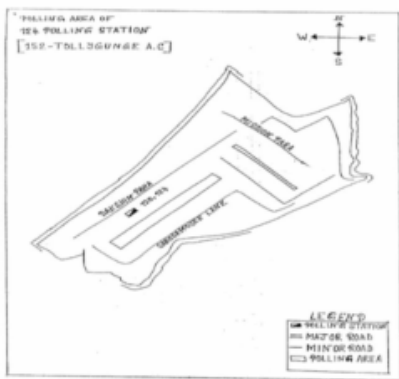

Nazri Naksha