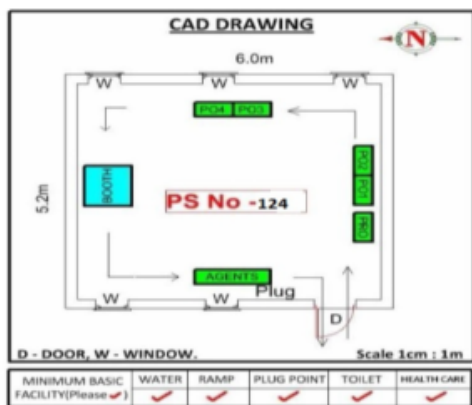

নির্বাচক নিবন্ধন আধিকারিকের স্বাক্ষর

Nazri Naksha

Google Map View

Polling Station Building Front View

Polling Station Front View

Cad View

Key MAP View

1 নাম : দিলীপ কুমার সাহ পিতার নাম: দুক্ষন সাহ বাড়ির নং : 00 বয়স : 47 লিঙ্গ : পুরুষ	ZZC2951986 ফটো উপলব্ধ	2 নাম : বিজয় কুমার মজুমদার পিতার নাম: অজিত কুমার মজুমদার বাড়ির নং : n0196 বয়স : 63 লিঙ্গ : পুরুষ	ZZC2904183 ফটো উপলব্ধ	3 নাম : রামরতী দেবী স্বামীর নাম: দুঃখেন সাহ বাড়ির নং : n0196 বয়স : 66 লিঙ্গ : মহিলা	ZZC1235100 ফটো উপলব্ধ
4 নাম : অরিজিৎ মজুমদার পিতার নাম: বিজয় কুমার মজুমদার বাড়ির নং : n0196 বয়স : 33 লিঙ্গ : পুরুষ	ZZC2073088 ফটো উপলব্ধ	5 নাম : বীনা দেবী মায়ের নাম: রামরতী দেবী বাড়ির নং : n0196 বয়স : 54 লিঙ্গ : মহিলা	ZZC2241248 ফটো উপলব্ধ	6 নাম : মহঃ আরিফ পিতার নাম: মহঃ সাবির বাড়ির নং : 71/8 বয়স : 48 লিঙ্গ : পুরুষ	ZZC2461150 ফটো উপলব্ধ
7 নাম : আনন্দ সাউ মায়ের নাম: বীনা দেবী সাউ বাড়ির নং : n0196 বয়স : 25 লিঙ্গ : পুরুষ	ZZC2846533 ফটো উপলব্ধ	8 নাম : পিতার নাম: বাড়ির নং : এন০০ বয়স : 68 লিঙ্গ : পুরুষ	SMW1358985 ফটো উপলব্ধ	9 নাম : অনিতা অধিকারী স্বামীর নাম: বাবলু অধিকারী বাড়ির নং : 71/4 বয়স : 60 লিঙ্গ : মহিলা	WB/18/112/528620 ফটো উপলব্ধ
10 নাম : বাবলু অধিকারী পিতার নাম: শীতল প্রসাদ অধিকারী বাড়ির নং : 71/4 বয়স : 61 লিঙ্গ : পুরুষ	WB/18/112/528621 ফটো উপলব্ধ	11 নাম : বিভাস অধিকারী পিতার নাম: বাবলু অধিকারী বাড়ির নং : 71/4 বয়স : 28 লিঙ্গ : পুরুষ	ZZC2629822 ফটো উপলব্ধ	12 নাম : চৈতালী দাস পিতার নাম: সুবীর কুমার দাস বাড়ির নং : 71/9 বয়স : 50 লিঙ্গ : মহিলা	ZZC3138971 ফটো উপলব্ধ
13 নাম : পারুল সরকার স্বামীর নাম: প্রদীপ সরকার বাড়ির নং : n0394 বয়স : 53 লিঙ্গ : মহিলা	LMW1943943 ফটো উপলব্ধ	14 নাম : কামিনি ঈশ্বর স্বামীর নাম: মনীন্দ্র ঈশ্বর বাড়ির নং : n0080 বয়স : 66 লিঙ্গ : মহিলা	WB/18/108/696388 ফটো উপলব্ধ	15 নাম : মমতা দেবী একা স্বামীর নাম: নরেন্দ্র একা বাড়ির নং : 12/1 বয়স : 47 লিঙ্গ : মহিলা	LMW5000443 ফটো উপলব্ধ
16 নাম : অভিরাজ একা পিতার নাম: দুঃখিরাম একা বাড়ির নং : 39 বয়স : 25 লিঙ্গ : পুরুষ	ZZC3133949 ফটো উপলব্ধ	17 নাম : আল্পনা একা স্বামীর নাম: দুঃখিরাম একা বাড়ির নং : n0159 বয়স : 55 লিঙ্গ : মহিলা	LMW5000203 ফটো উপলব্ধ	18 নাম : বিনোদ কুমার পিতার নাম: রাম স্বরূপ সাউ বাড়ির নং : 39A বয়স : 46 লিঙ্গ : পুরুষ	ZZC2241198 ফটো উপলব্ধ
19 নাম : রিন্টা রমেশ কয়াল পিতার নাম: অজয় কয়াল বাড়ির নং : n0035 বয়স : 43 লিঙ্গ : পুরুষ	LMW2151488 ফটো উপলব্ধ	20 নাম : রোনাল্ড কয়াল মায়ের নাম: সুচিত্রা কয়াল বাড়ির নং : n0130 বয়স : 40 লিঙ্গ : পুরুষ	LMW4728655 ফটো উপলব্ধ	21 নাম : শমির্লা কয়াল স্বামীর নাম: রিন্টা রমেশ কয়াল বাড়ির নং : এন000 বয়স : 42 লিঙ্গ : মহিলা	HLG2880318 ফটো উপলব্ধ
22 নাম : সুচিত্রা কয়াল স্বামীর নাম: অজয় কয়াল বাড়ির নং : n0035 বয়স : 65 লিঙ্গ : মহিলা	WB/18/108/696362 ফটো উপলব্ধ	23 নাম : অমর কয়াল পিতার নাম: অজয় কয়াল বাড়ির নং : n0035 বয়স : 49 লিঙ্গ : পুরুষ	WB/18/108/696366 ফটো উপলব্ধ	24 নাম : বিনোদিনী কর স্বামীর নাম: অলোক কর বাড়ির নং : n0068 বয়স : 58 লিঙ্গ : মহিলা	WB/18/108/696382 ফটো উপলব্ধ
25 নাম : কুলদীপ লরেন্স কর পিতার নাম: অলোক কর বাড়ির নং : 54 বয়স : 31 লিঙ্গ : পুরুষ	ZZC2073013 ফটো উপলব্ধ	26 নাম : নুপুর কর স্বামীর নাম: শুভেন্দু কর বাড়ির নং : 205 বয়স : 55 লিঙ্গ : মহিলা	WB/18/112/477552 ফটো উপলব্ধ	27 নাম : কুহেলী কর পিতার নাম: শুভেন্দু কর বাড়ির নং : 205 বয়স : 31 লিঙ্গ : মহিলা	ZZC2629921 ফটো উপলব্ধ
28 নাম : নিতাই কর্মকার পিতার নাম: ব্রজবাসী কর্মকার বাড়ির নং : n0096 বয়স : 73 লিঙ্গ : পুরুষ	WB/18/108/696015 ফটো উপলব্ধ	29 নাম : কেশব কর্মকার পিতার নাম: নিতাই কর্মকার বাড়ির নং : n0096 বয়স : 41 লিঙ্গ : পুরুষ	LMW4004735 ফটো উপলব্ধ	30 নাম : গৌতম দাস পিতার নাম: সন্তোষ দাস বাড়ির নং : n0096 বয়স : 57 লিঙ্গ : পুরুষ	LMW3428265 ফটো উপলব্ধ