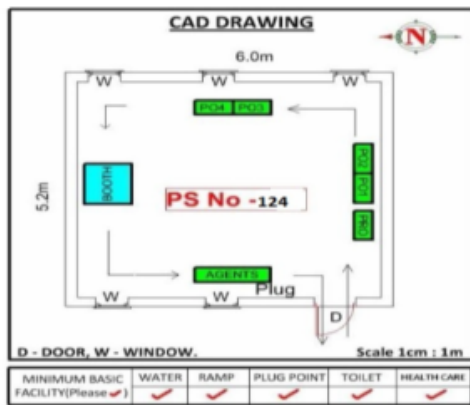

নির্বাচক নিবন্ধন আধিকারিকের স্বাক্ষর

Nazri Naksha

Google Map View

Polling Station Building Front View

Polling Station Front View

Cad View

Key MAP View

1 নাম : মীরা ডি ক্রুজ স্বামীর নাম: লিওনার্ড বাস্টি ডি ক্রুজ বাড়ির নং : 138/1 বয়স : 42 লিঙ্গ : মহিলা	ZCC1857655 ফটো উপলব্ধ	2 নাম : অভিজিত বসু পিতার নাম: লক্ষীকান্ত বসু বাড়ির নং : n0288 বয়স : 78 লিঙ্গ : পুরুষ	ZCC1857598 ফটো উপলব্ধ	3 নাম : মহঃ সুবিন পিতার নাম: মহঃ জাহ্নুর বাড়ির নং : n0412 বয়স : 42 লিঙ্গ : পুরুষ	ZCC2630911 ফটো উপলব্ধ
4 নাম : প্রদীপ ঘোষ পিতার নাম: নিতাই পদ ঘোষ বাড়ির নং : N0610 বয়স : 43 লিঙ্গ : পুরুষ	ZCC1857317 ফটো উপলব্ধ	5 নাম : বর্নালি আউড স্বামীর নাম: অজয় আউড বাড়ির নং : 51/1 বয়স : 46 লিঙ্গ : মহিলা	YMQ1526433 ফটো উপলব্ধ	6 নাম : শিল্পা আরা পিতার নাম: ঈশ্বর এ. রাও বাড়ির নং : ২৮৮/১ বয়স : 36 লিঙ্গ : মহিলা	TFE1931732 ফটো উপলব্ধ
7 নাম : প্রকাশ কুমার পিতার নাম: রাজেন্দ্র কুমার বাড়ির নং : 2173 বয়স : 33 লিঙ্গ : পুরুষ	ZCC3086071 ফটো উপলব্ধ	8 নাম : শান্তনু কর্মকার পিতার নাম: পঞ্চানন কর্মকার বাড়ির নং : 353 বয়স : 31 লিঙ্গ : পুরুষ	TFE2290583 ফটো উপলব্ধ	9 নাম : মনিকা কর্মকার স্বামীর নাম: পঞ্চানন কর্মকার বাড়ির নং : 353 বয়স : 64 লিঙ্গ : মহিলা	WB/18/112/474026 ফটো উপলব্ধ
10 নাম : লাসার কর্মকার পিতার নাম: অমৃত লাল কর্মকার বাড়ির নং : n0369 বয়স : 55 লিঙ্গ : পুরুষ	ZCC2461580 ফটো উপলব্ধ	11 নাম : শ্ৰীধা কর্মকার পিতার নাম: লাসার কর্মকার বাড়ির নং : n0371 বয়স : 29 লিঙ্গ : মহিলা	ZCC2461598 ফটো উপলব্ধ	12 নাম : পঞ্চানন কর্মকার পিতার নাম: দুলাল চন্দ্র কর্মকার বাড়ির নং : 353 বয়স : 71 লিঙ্গ : পুরুষ	WB/18/112/474025 ফটো উপলব্ধ
13 নাম : মহঃ আয়ুব খাঁ পিতার নাম: মহঃ কাসেম খাঁ বাড়ির নং : n0251 বয়স : 77 লিঙ্গ : পুরুষ	DWK5066519 ফটো উপলব্ধ	14 নাম : হাকিমা খাতুন স্বামীর নাম: মহম্মদ ইমরান খান বাড়ির নং : n0443 বয়স : 33 লিঙ্গ : মহিলা	ZCC2714210 ফটো উপলব্ধ	15 নাম : ওম প্রকাশ গুপ্তা পিতার নাম: ছুতার সাউ বাড়ির নং : 1833 বয়স : 64 লিঙ্গ : পুরুষ	ZCC2714145 ফটো উপলব্ধ
16 নাম : রাকেশ গোমেশ পিতার নাম: এ্যান্টনি গোমেশ বাড়ির নং : n0181 বয়স : 43 লিঙ্গ : মহিলা	ZCC2630630 ফটো উপলব্ধ	17 নাম : চন্দনা গমেশ স্বামীর নাম: এ্যান্টনি গমেশ বাড়ির নং : 263 বয়স : 60 লিঙ্গ : মহিলা	ZCC2630770 ফটো উপলব্ধ	18 নাম : মর্সলা গমেশ স্বামীর নাম: রাকেশ গমেশ বাড়ির নং : n0181 বয়স : 36 লিঙ্গ : মহিলা	ZCC2630648 ফটো উপলব্ধ
19 নাম : সঙ্গীতা গমেশ পিতার নাম: যোশেফ গমেশ বাড়ির নং : n0269 বয়স : 53 লিঙ্গ : মহিলা	ZCC1857341 ফটো উপলব্ধ	20 নাম : রিনা গমেশ স্বামীর নাম: সুশীল গমেশ বাড়ির নং : 570 বয়স : 67 লিঙ্গ : মহিলা	ZCC1857416 ফটো উপলব্ধ	21 নাম : রিকি গোমেশ পিতার নাম: এ্যান্টনি গোমেশ বাড়ির নং : n0181 বয়স : 40 লিঙ্গ : পুরুষ	ZCC1857366 ফটো উপলব্ধ
22 নাম : অঞ্জলী সরকার স্বামীর নাম: ভূপাল সরকার বাড়ির নং : হু বয়স : 66 লিঙ্গ : মহিলা	WB/18/108/696501 ফটো উপলব্ধ	23 নাম : ভূপাল সরকার পিতার নাম: রমেশ সরকার বাড়ির নং : এন০০ বয়স : 63 লিঙ্গ : পুরুষ	WB/18/108/696500 ফটো উপলব্ধ	24 নাম : অন্তরা সরকার পিতার নাম: ভূপাল সরকার বাড়ির নং : এন০০ বয়স : 37 লিঙ্গ : মহিলা	LMW5000104 ফটো উপলব্ধ
25 নাম : নির্মল কুমার জানা পিতার নাম: অরুন চন্দ্র জানা বাড়ির নং : n0032 বয়স : 51 লিঙ্গ : পুরুষ	LXQ2530095 ফটো উপলব্ধ	26 নাম : নিলীমা জানা স্বামীর নাম: নির্মল কুমার জানা বাড়ির নং : n0032 বয়স : 46 লিঙ্গ : মহিলা	LXQ2200731 ফটো উপলব্ধ	27 নাম : শক্ত সাহা পিতার নাম: অনিল সাহা বাড়ির নং : n0032 বয়স : 50 লিঙ্গ : পুরুষ	LMW4006235 ফটো উপলব্ধ
28 নাম : পূজা সাহা স্বামীর নাম: শক্ত সাহা বাড়ির নং : n0032 বয়স : 41 লিঙ্গ : মহিলা	ZCC1234988 ফটো উপলব্ধ	29 নাম : সোমা সাউ স্বামীর নাম: রাজেন্দ্র কুমার সাউ বাড়ির নং : 373 বয়স : 43 লিঙ্গ : মহিলা	ZCC2241768 ফটো উপলব্ধ	30 নাম : নিরুপমা জানা পিতার নাম: নির্মল কুমার জানা বাড়ির নং : 651 বয়স : 26 লিঙ্গ : মহিলা	ZCC2952646 ফটো উপলব্ধ